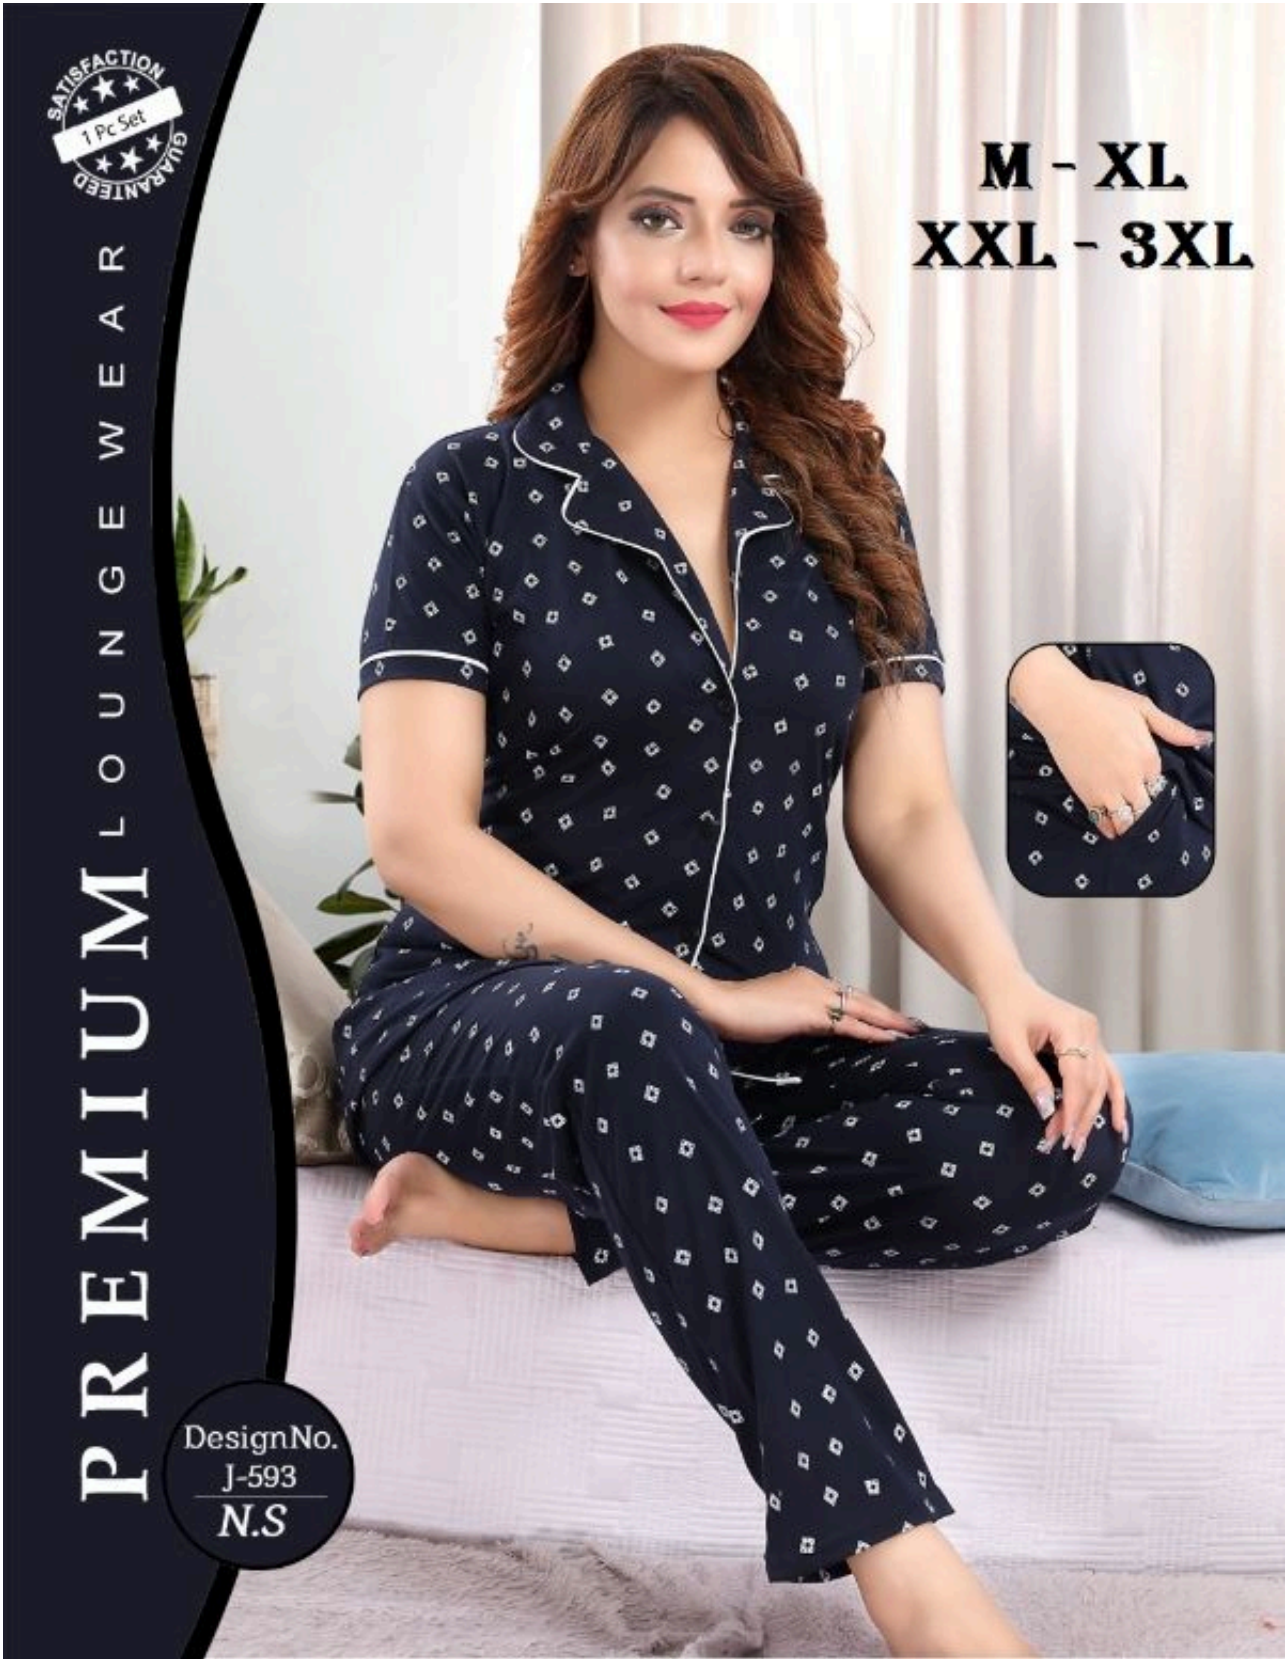

PREMIUM LOUNGEWEAR

DesignNo.
J-593
N.S

M - XL
XXL - 3XL