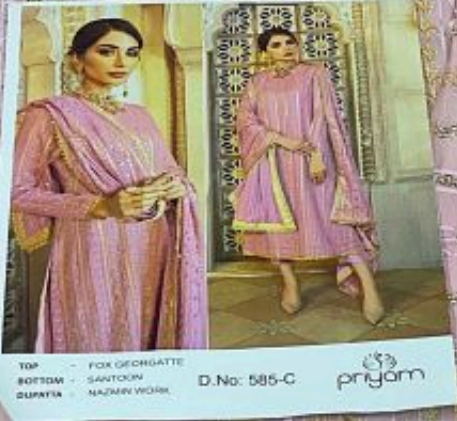

D.No: 585-B

priyam

TOP - FOX GEORGATTE
BOTTOM - SANTOON
DUPATTA - NAZMIN WORK

D.No: 585-C

priyam

Emb Sleeves

Chiffon Emb Dupatta

Bottom

Heavy Sequence Emb Front

Emb Sleeves

Chiffon Emb Dupatta

Bottom

FOR OCCASIONS: SAVITRI, NAZKAN, WEDDING

n.No: 585-A

pranam

Heavy Sequence Emb Front

Emb Sleeves

Chiffon Emb Dupatta

Bottom

Heavy Sequence Emb Front

Emb Sleeves

Chiffon Emb Dupatta

Bottom

Heavy Sequence Emb Front