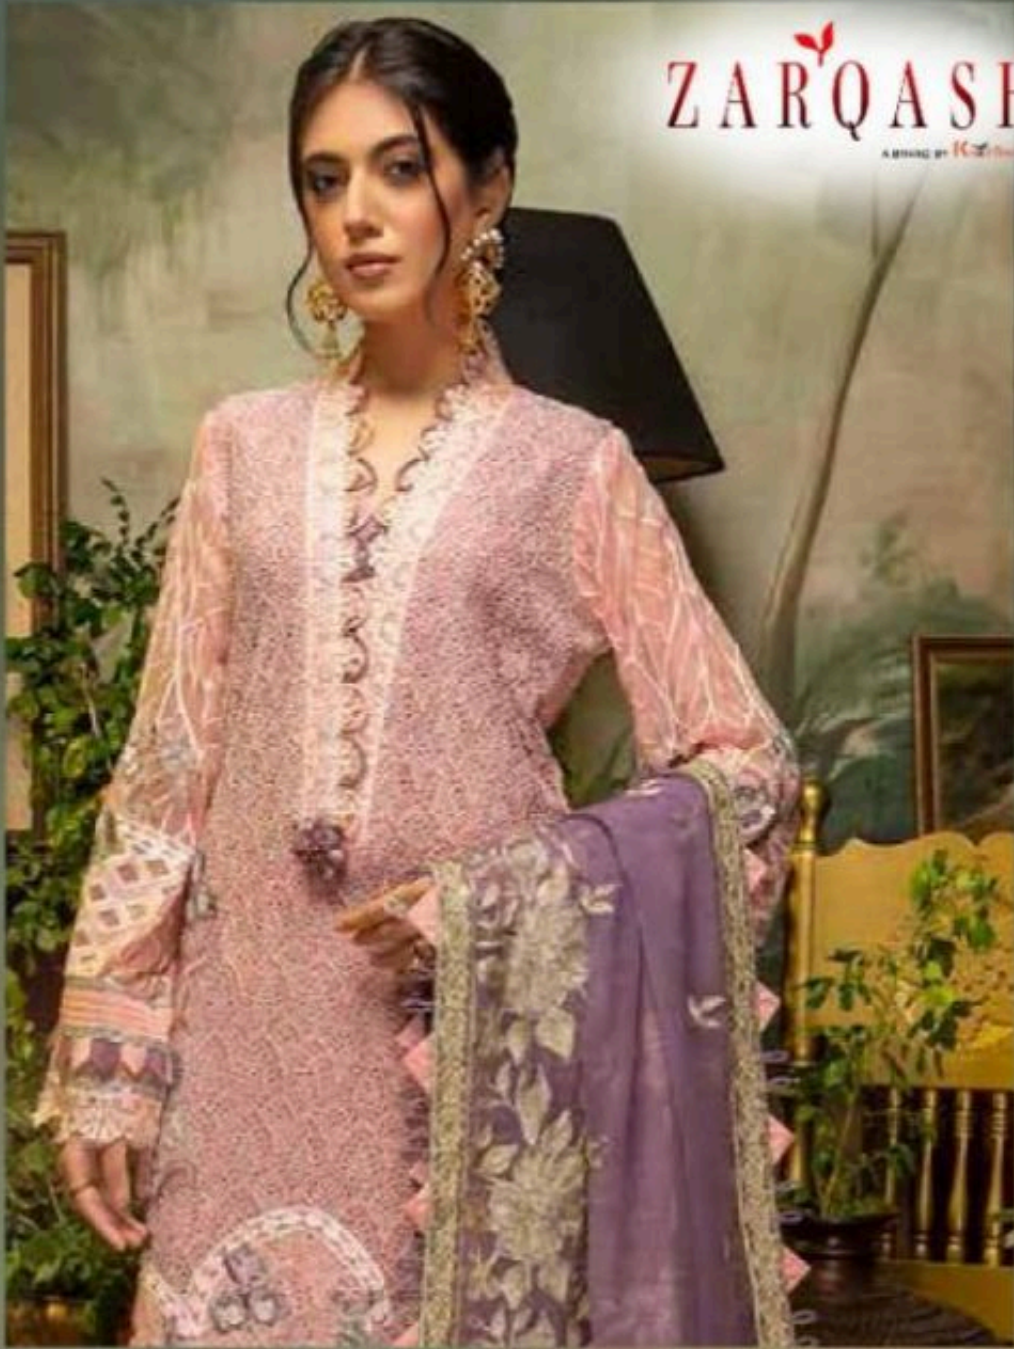

ZARQASH

Z-2057

Top - Fox georgette heavy embroidered
Inner Bottom - Heavy santoon
Dupatta - Nazneen heavy embroidered

ZARQASH™

Z-2059

Top - Fox georgette heavy embroidered
Inner Bottom - Heavy santoon
Dupatta - Nazneen heavy embroidered

ZARQASH

Z-2060

Top - Fox georgette heavy embroidered
Inner Bottom - Heavy santoon
Dupatta - Nazneen heavy embroidered

ZARQASH™
A BRAND BY KUTUB KHAN

... Guzarish - nx ...

ZARQASH
ESTABLISHED IN 1978

Guzarish - nx

D.NO-2057

D.NO-2059

D.NO-2060

Top - Fox georgette heavy embroidered
Inner Bottom - Heavy santoon
Dupatta - Nazneen heavy embroidered