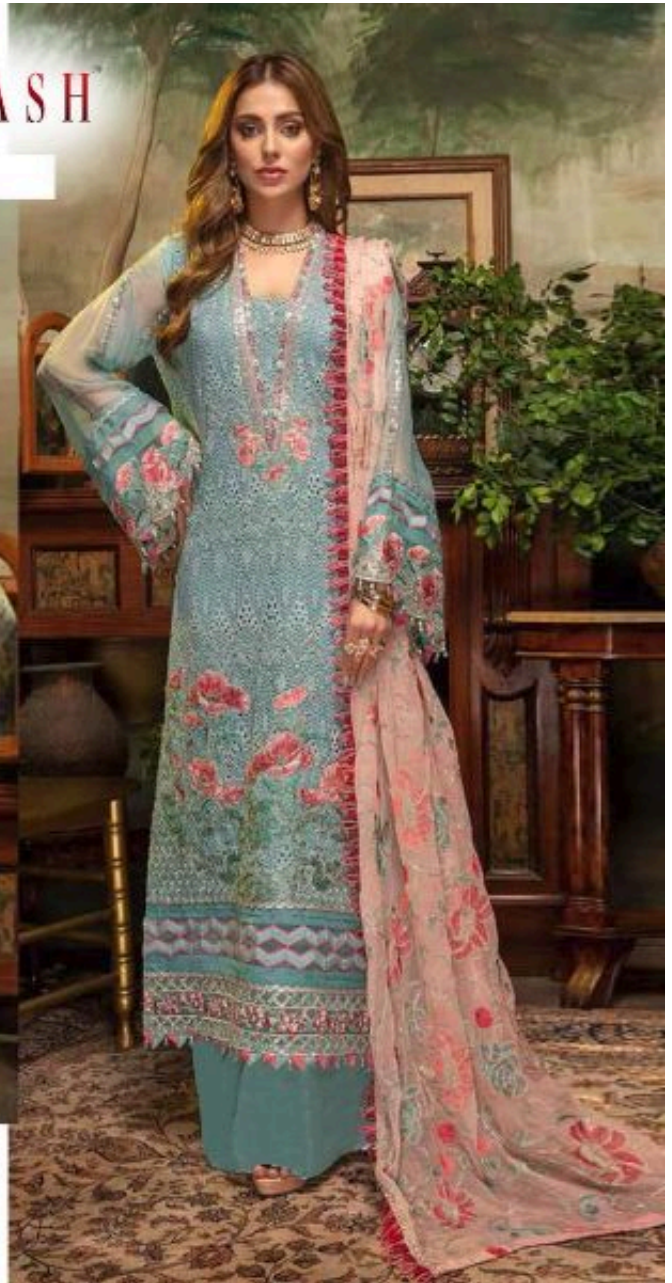

ZARQASH

Z-2057

Top - Fox georgette heavy embroidered
Inner Bottom - Heavy santoon
Dupatta - Nazneen heavy embroidered

ZARQASH™

Z-2059

Top - Fox georgette heavy embroidered
Inner Bottom - Heavy santoon
Dupatta - Nazneen heavy embroidered

ZARQASH

Z-2060

Top - Fox georgette heavy embroidered
Inner Bottom - Heavy santoon
Dupatta - Nazneen heavy embroidered

ZARQASH™
A BRAND BY KUTUB KHAN

... Guzarish - nx ...

ZARQASH
ESTABLISHED IN 1978

Guzarish - nx

D.NO-2057

D.NO-2059

D.NO-2060

Top - Fox georgette heavy embroidered
Inner Bottom - Heavy santoon
Dupatta - Nazneen heavy embroidered