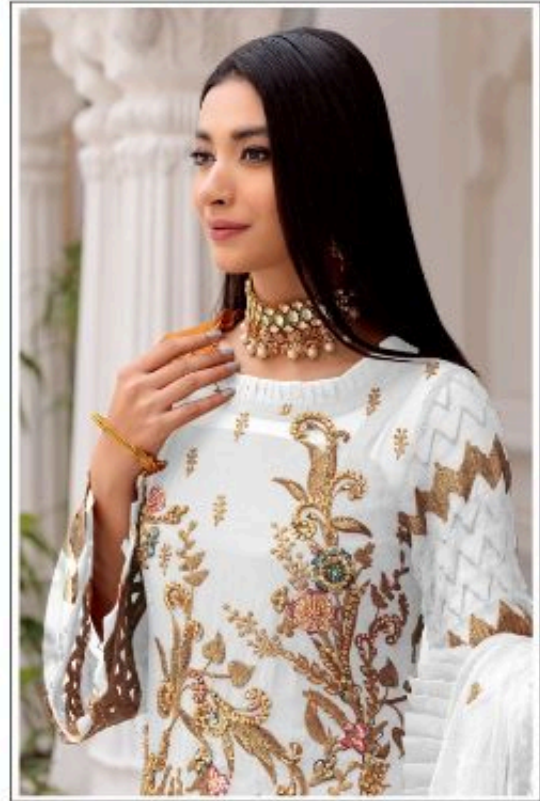

16070

TOP - FOX GEORGETTE EMBROIDERY WORK
BOTTOM - SANTOON
INNER - SANTOON
DUPPIA - NET EMBROIDERY WORK
+ 4 SIDE FULL LISS
EXTRA - FRILL

106-E

16070

16070

TOP - FOX GEORGETTE EMBROIDERY WORK
BOTTOM - SANTOON
INNER - SANTOON
DUPPIA - NET EMBROIDERY WORK
+ 4 SIDE PANEL LISS
EXTRA - FRILL

106-C

16070

TOP - FOX GEORGETTE EMBROIDERY WORK
BOTTOM - SANTOON
INNER - SANTOON
DUPPTA - NET EMBROIDERY WORK
+ 4 SIDE PANEL LISS
EXTRA - FRILL

106-B

16070

TOP - FOX GEORGETTE EMBROIDERY WORK
BOTTOM - SANTOON
INNER - SANTOON
DUPPIA - NET EMBROIDERY WORK
+ 4 SIDE FULL LISS
EXTRA - FRILL