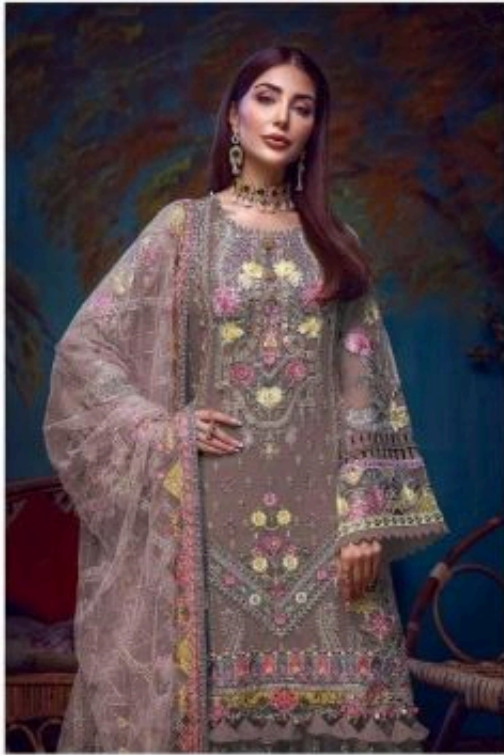

D.NO.109 A

TOP : FOX GEORJET EMBRODARY
WORK + LESS
BOTTOAM : SANTOON
INNER : SANTOON
DUPATTA : NET EMBRODARY WORK

16088

16088

16088

D.NO.109 D

TOP : FOX GEORJET EMBRODARY
WORK + LESS
BOTTOAM : SANTOON
INNER : SANTOON
DUPATTA : NET EMBRODARY WORK