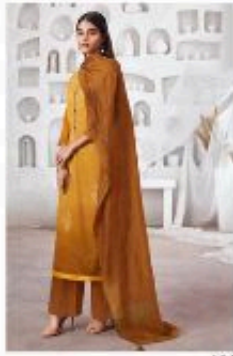

Karachi

100

Karachi

105

101

102

103

104

105

106

107

108

Karachi

  
**Karachi**<sup>®</sup>  
 PRINTS

DESIGN NO.	CATALOGUE NAME	DESCRIPTION	RATE LIST
001	SHADES	<u>TOP</u>	885/-
002	SHADES	Jam Satin With Fancy Coding Embroidery	885/-
003	SHADES		885/-
004	SHADES	<u>BOTTOM</u>	885/-
005	SHADES	Cotton	885/-
006	SHADES		885/-
007	SHADES	<u>DUPATTA</u>	885/-
008	SHADES	Pure Viscose With Weaving Jari Boders	885/-