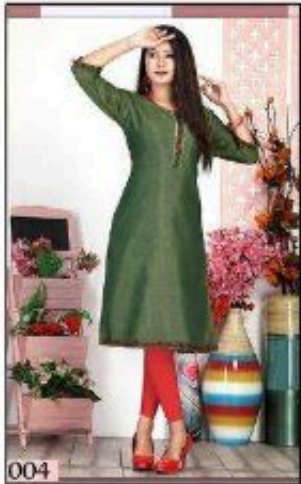

**HEMANGI**

FABRIC:-LIQUID REYON  
STYLE WORK  
SIZE-L  
PCS-8

5001

5002

5003

5004

5005

5006