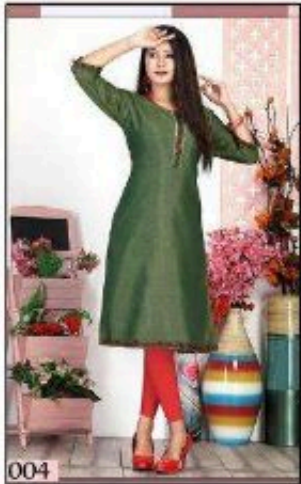

HEMANGI

FABRIC:-LIQUID REYON
STYLE WORK
SIZE-L
PCS-8

5001

5002

5003

5004

5005

5006