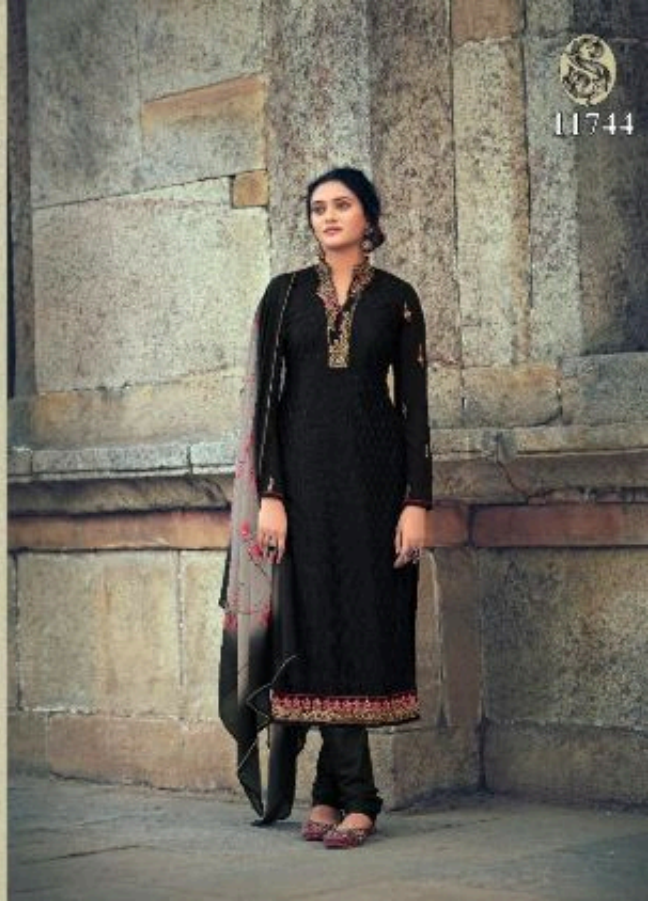

Beauty
WIND 3
1167

11744

11744

1007

PATOLA
DIGITAL DUPATTA

Polos
SEASON
1001

11744

Roller
BEAUTY

1802

Golden
SCOUTY
100%