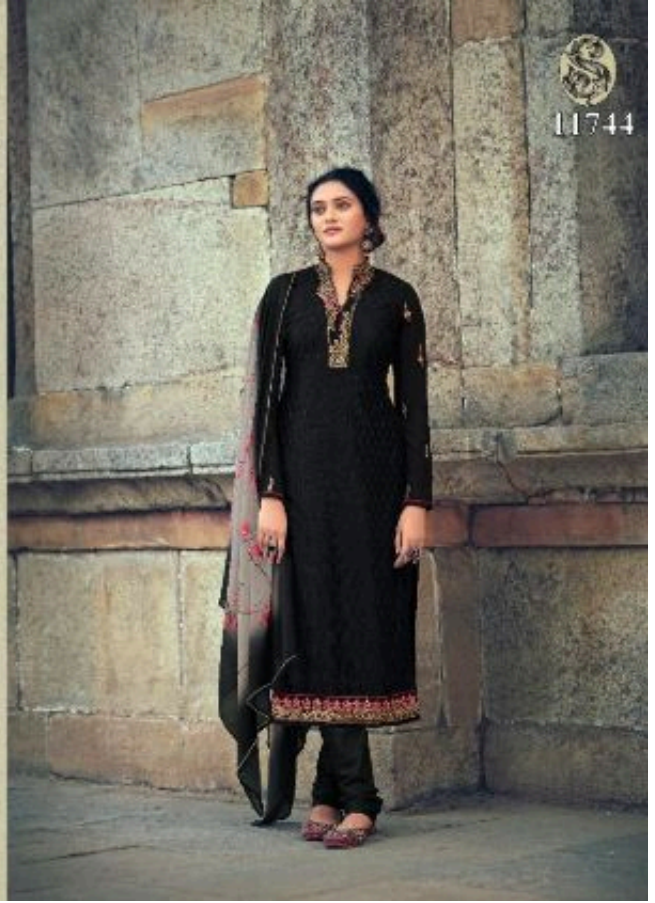

*Beauty*  
WIND 3  
1167

11744

11744

1027

PATOLA  
DIGITAL DUPATTA

*Polos*  
SEASON  
1001

11744

*Roller*  
BEAUTY

1802

Golden  
SCOUTY  
100%