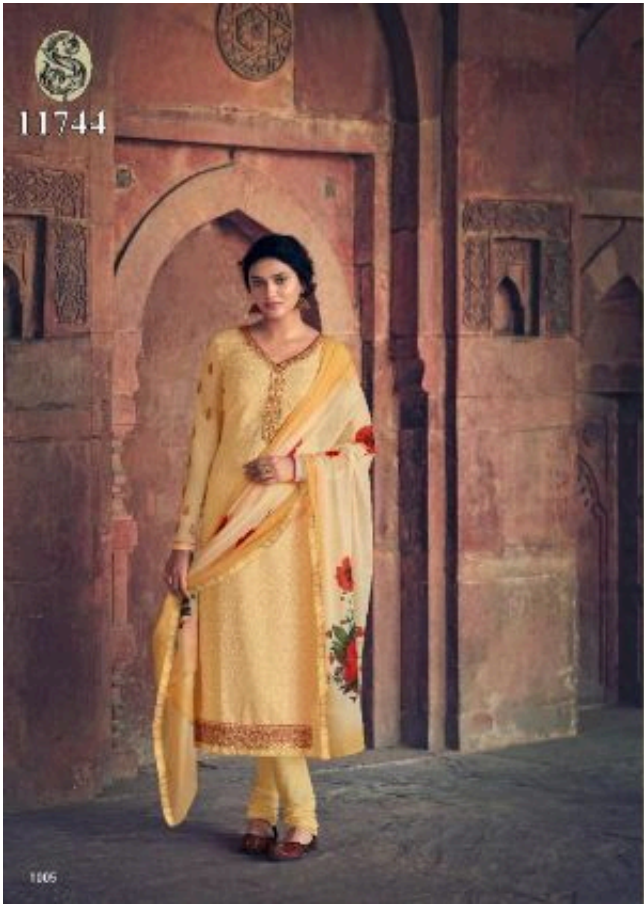

*Beauty*  
WIND 3  
1167

11744

11744

1027

PATOLA  
DIGITAL DUPATTA

*Polos*  
SEASON  
1001

11744

*Roller*  
BEAUTY

1802

Golden  
SCOUTY  
100%