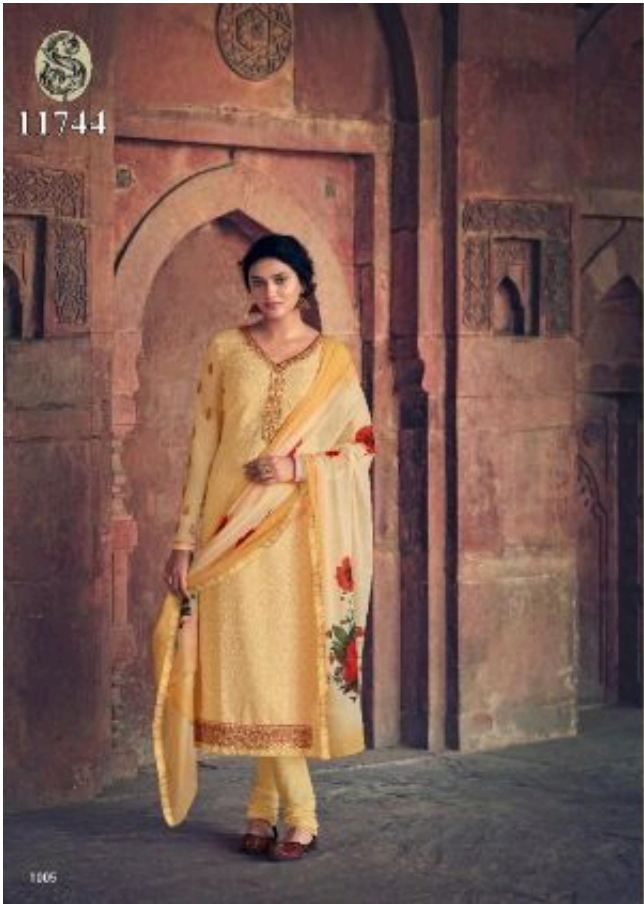

Beauty
WIND 3
1167

11744

11744

1007

PATOLA
DIGITAL DUPATTA

Polos
SEASON
1001

11744

Roller
BEAUTY

1802

Golden
SCOUTY
100%