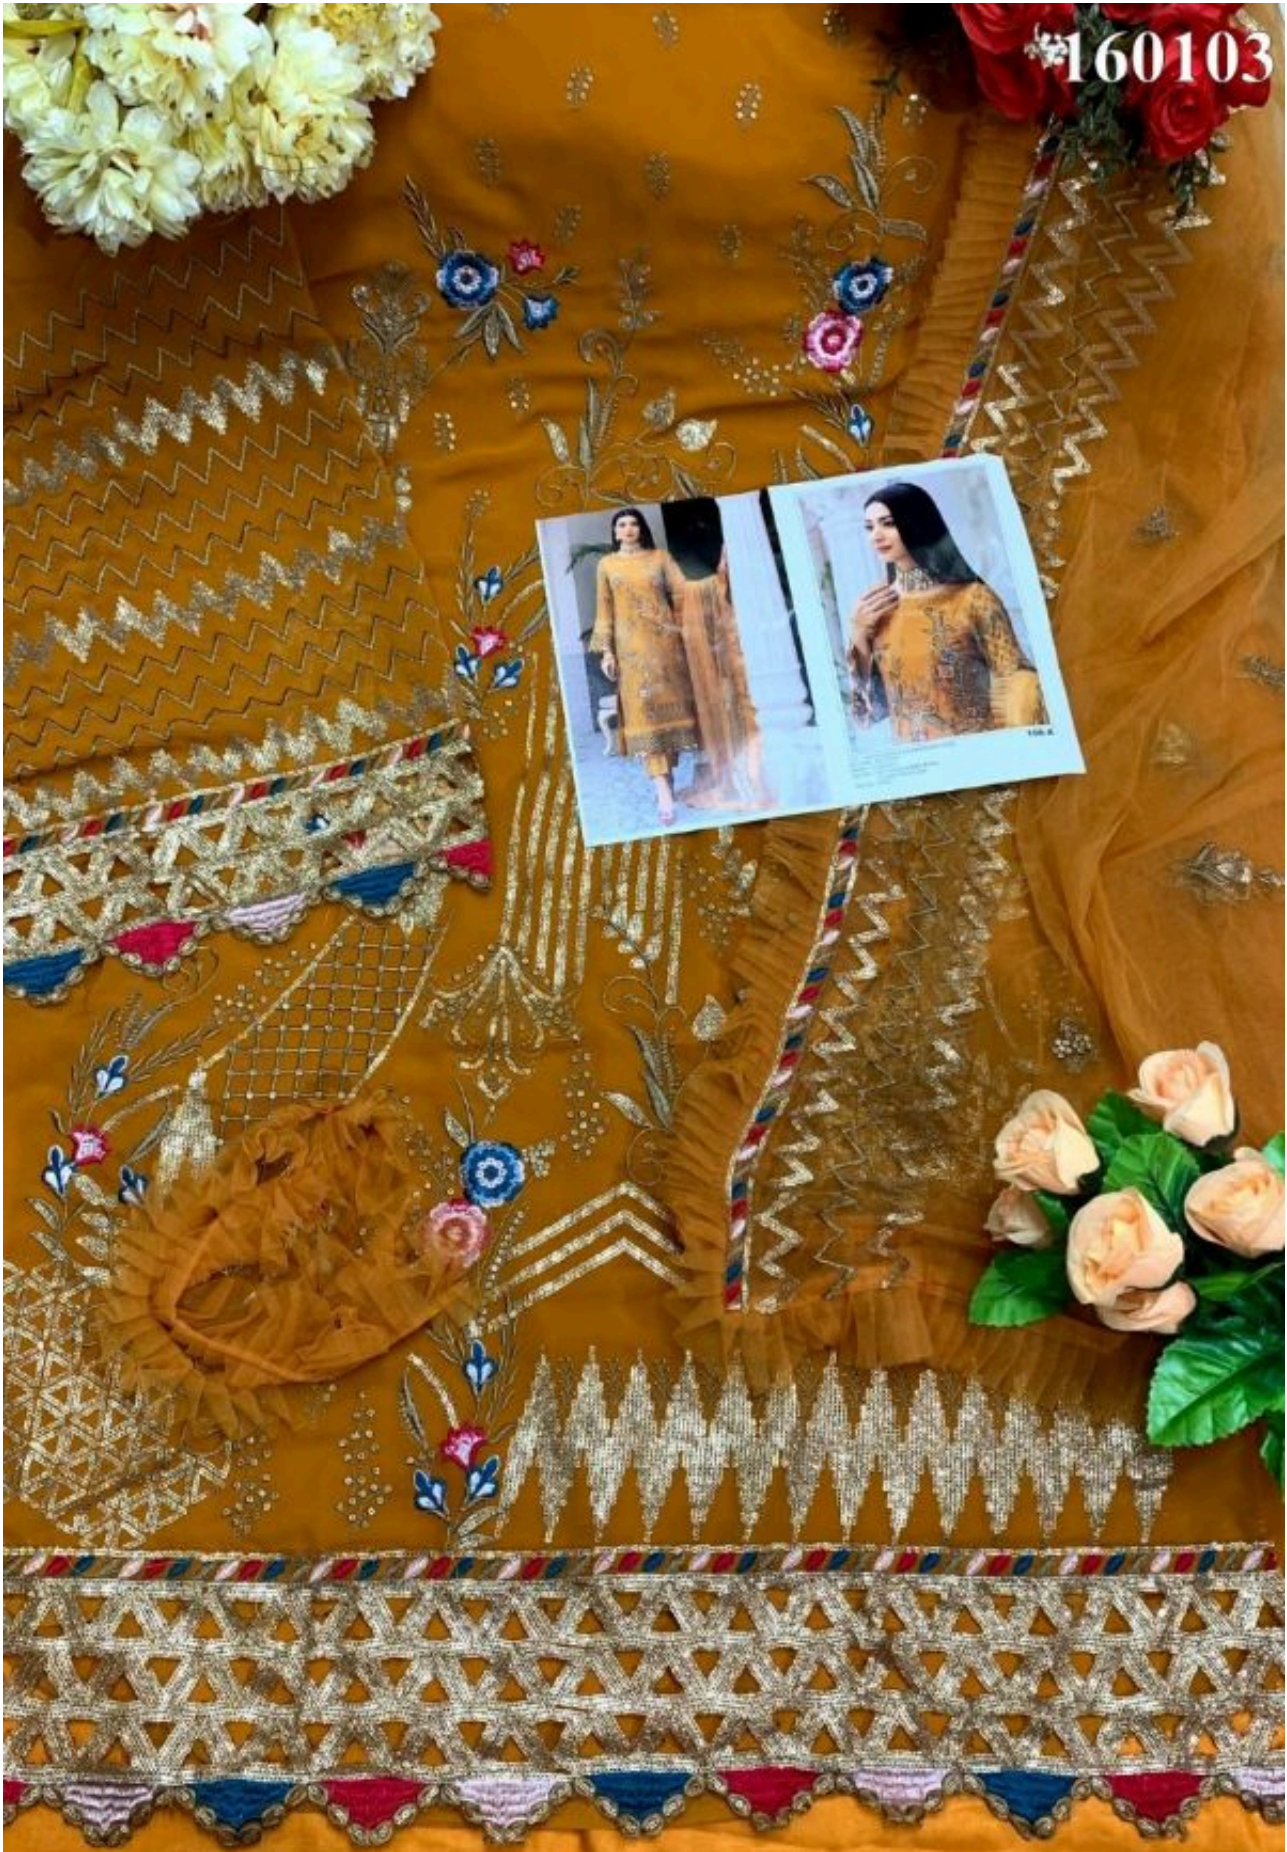

TOP - FOX GEORGETTE EMBROIDERY WORK
BOTTOM - SANTOON
INNER - SANTOON
DUPPIA - NET EMBROIDERY WORK
+ 4 SIDE FRILL LINS
EXTRA - FRILL

106-E

160103

160103

TOP - FOX GEORGETTE EMBROIDERY WORK
BOTTOM - SANTOON
INNER - SANTOON
DUPPIA - NET EMBROIDERY WORK
+ 4 SIDE FRILL LISS
EXTRA - FRILL

106-C

160103

TOP - FOX GEORGETTE EMBROIDERY WORK
BOTTOM - SANTOON
INNER - SANTOON
DUPPTA - NET EMBROIDERY WORK
+ 4 SIDE FRILL LISS
EXTRA - FRILL

106-B

160103

TOP - FOX GEORGETTE EMBROIDERY WORK
BOTTOM - SANTOON
INNER - SANTOON
DUPPTA - NET EMBROIDERY WORK
+ 4 SIDE FRILL LINES
EXTRA - FRILL

106-A

160103

#160103

160103

TOP :- FOX GEORGETTE EMBROIDERY WORK
BOTTOM:- SANTOON
INNER :- SANTOON
DUPTTA :- NET EMBROIDERY WORK
+ 4 SIDE FRILL LESS
EXTRA :- FRILL

106-D