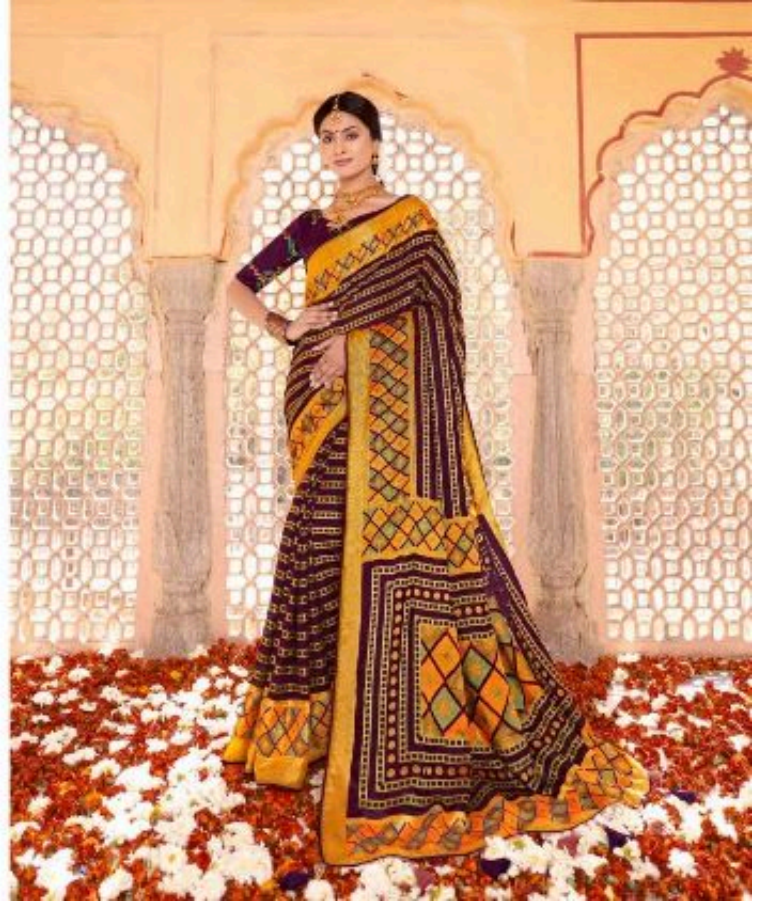

5D
DESIGNER

SAHELI

|22141|

|22142|

|22143|

|22144|

|22145|

|22146|

|22147|

|22148|

Jubilee | Golden Sonar | 22141

Style: Kalyan 122143

Beauty | Religion | 22144

Pollock | Party Gown | 22145

Fashion | The Denim about 22146

Fabiana | Fabiana Fashion | 22147