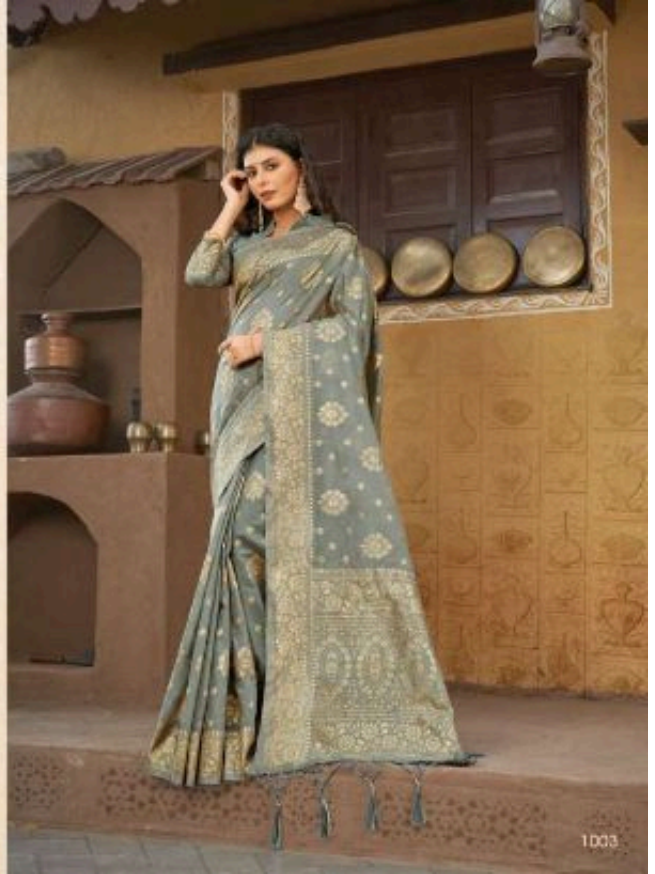

# Hast Kala

1001

1002

1003

1004

1005

1006

शुभं कामं कुरुते ।  
**SANGAM**

शरीर का रंग सजावट है।  
**SANGAM**  
PANTS

સર્વે ભારતે સંગમીભે |  
**SANGAM**  
PRINTS

1005