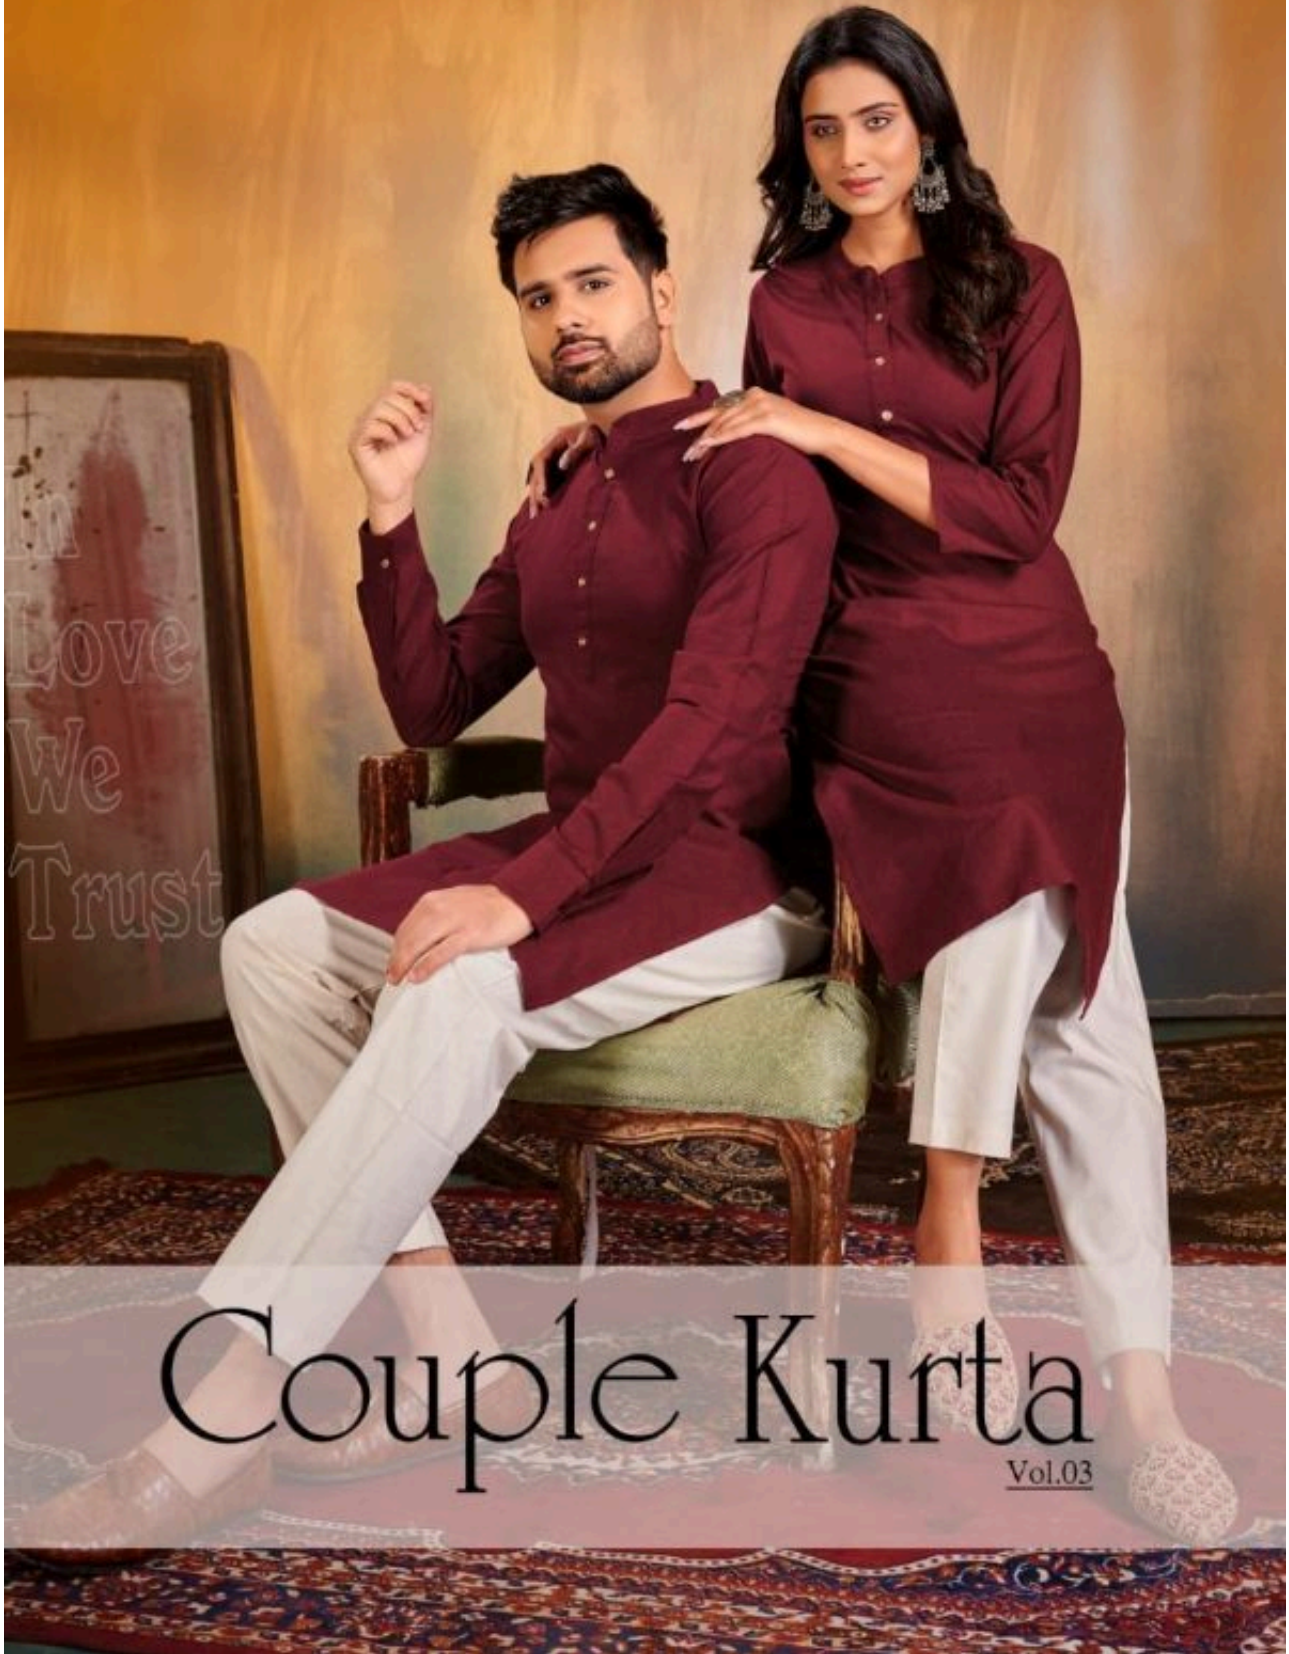

11767

Couple Kurta

Vol.03

KURTA PAYJAM SIZE CHART(INCHES)

size	chest	shoulder	Hip	Length
M	41	17.5	42	44
L	43	18.5	44	44
XL	45	19	46	44
XXL	47	19.5	48	44

11767

D.No.3001

D.No.3001