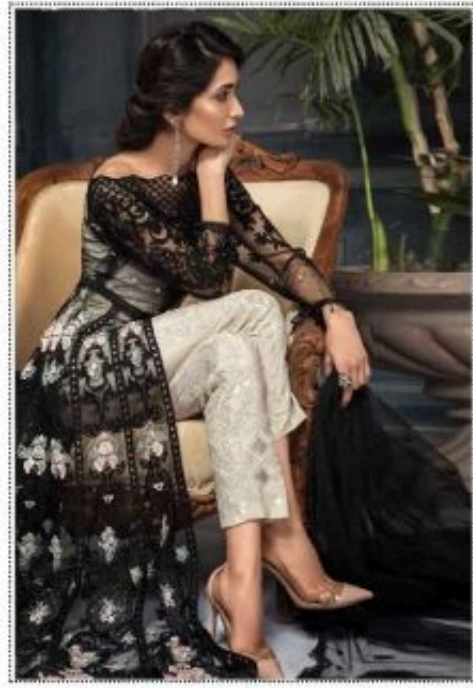

HTM
HOOR TEX

13068

Sleeve

Dupatta

Bottom & Patch

13068

17008

13068

Sleeve

Dupatta

Bottom & Patch

13068

Sleeve

Dupatta

Bottom & Patch

13068

HOOR TEX

Sleeve

Dupatta

Bottom

17008-A

17008-B

17008-C

17008-D