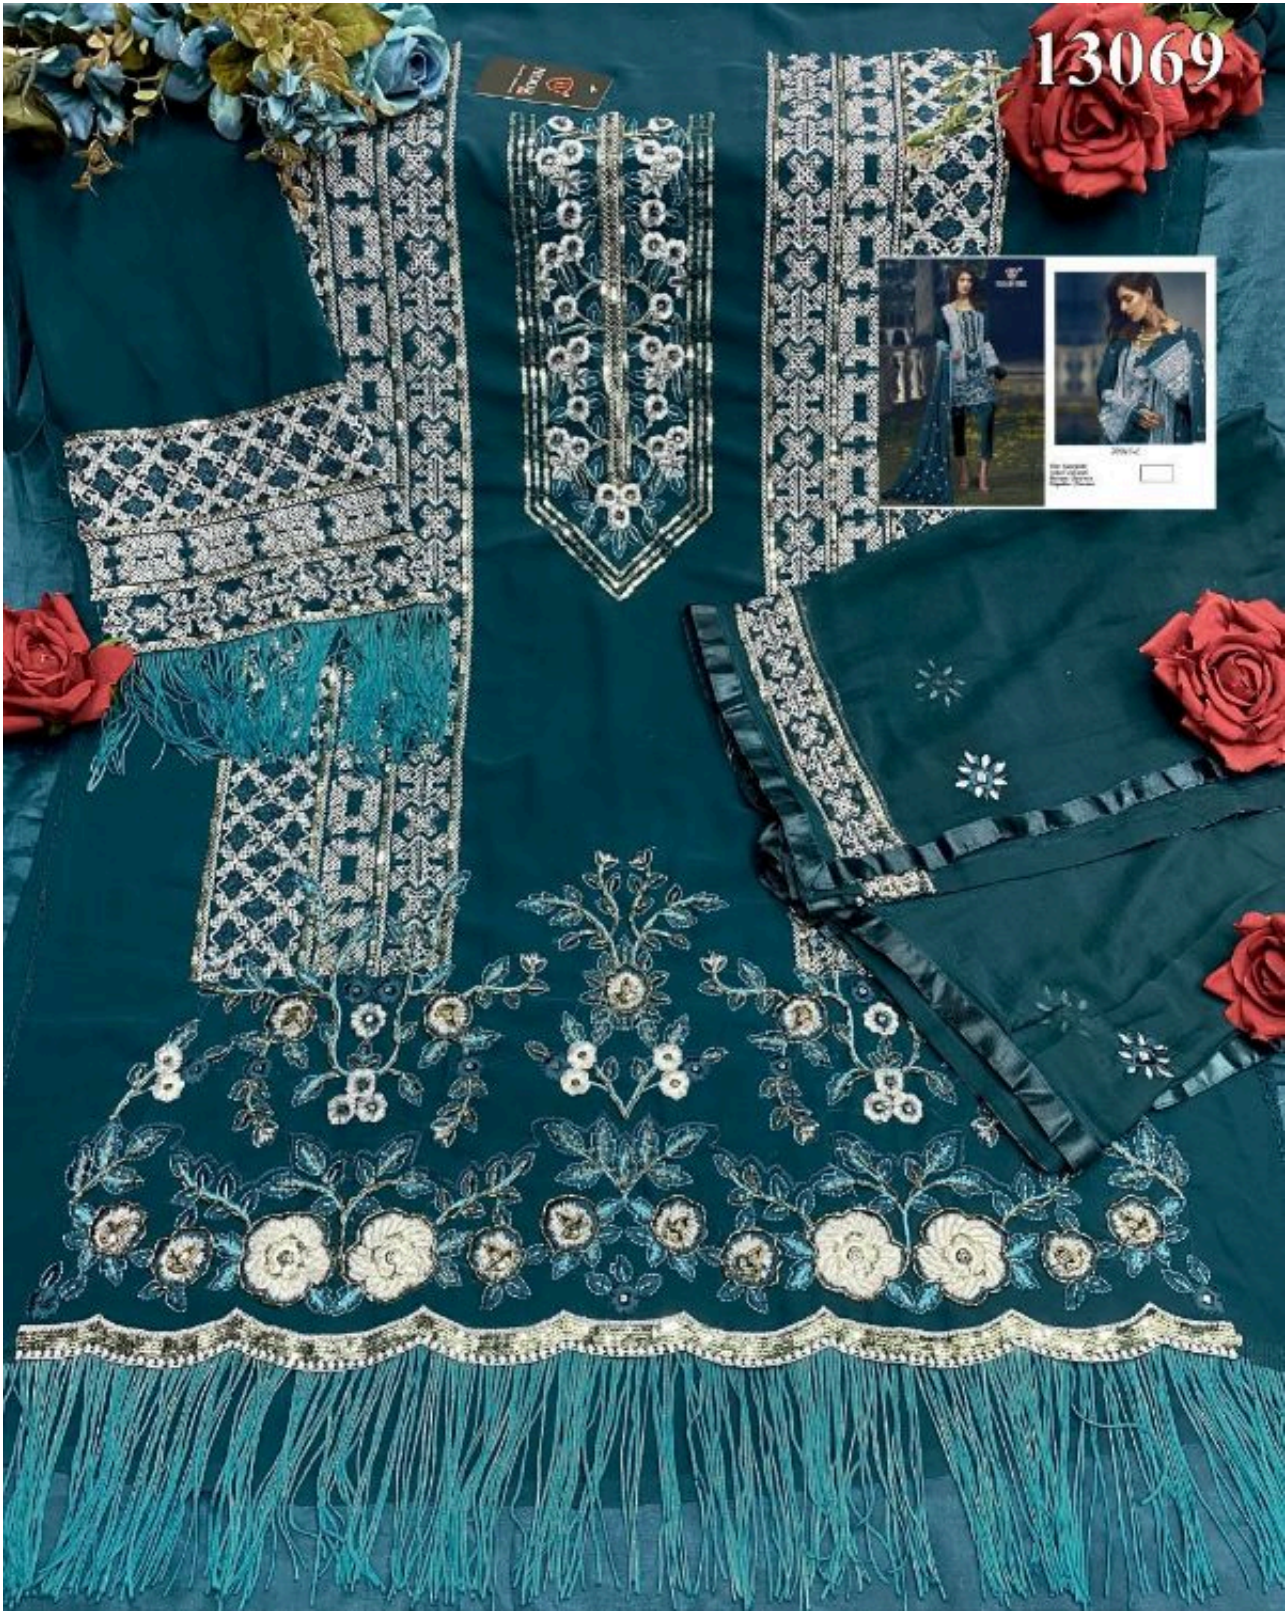

20013-I

Top: -Georgette
Inner: -Santoon
Bottom: -Santoon
Dupatta: -Nazmin

13069

13069

20013-J

Top: -Georgette
Inner: -Santoon
Bottom: -Santoon
Dupatta: -Nazmin

13069

HOOR TEX

20013-J

20013-K

20013-L

20013-K

Top: -Georgette
Inner: -Santoon
Bottom: -Santoon
Dupatta: -Nazmin

13069

20013-L

Top: -Georgette
Inner: -Santoon
Bottom: -Santoon
Dupatta: -Nazmin