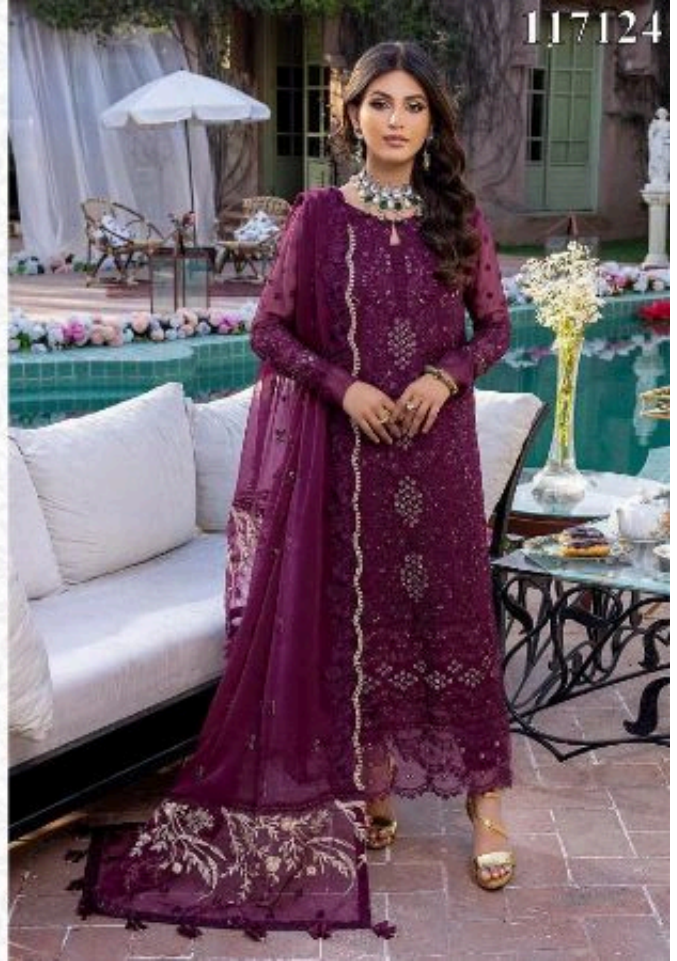

**FEBRIC DETAILS**

TOP - GOREGETTE  
DUPTTA - NET  
INNER - SANTOON  
BOTTOM - SANTOON

**9116-E**

**MAARIA-A**

117124

**FEBRIC DETAILS**

TOP - GOREGETTE  
DUPTTA - NET  
INNER - SANTOON  
BOTTOM - SANTOON

**9116-B**

**MAARIA-A**

117124

**FEBRIC DETAILS**

TOP - GOREGETTE  
DUPTA - NET  
INNER - SANTOON  
BOTTOM - SANTOON

**9116-D**

**MAARIA-A**

117124

**FEBRIC DETAILS**

TOP - GOREGETTE  
DUPTTA - NET  
INNER - SANTOON  
BOTTOM - SANTOON

**9116-C**

**MAARIA-A**

117124

117124

117124

9116-A