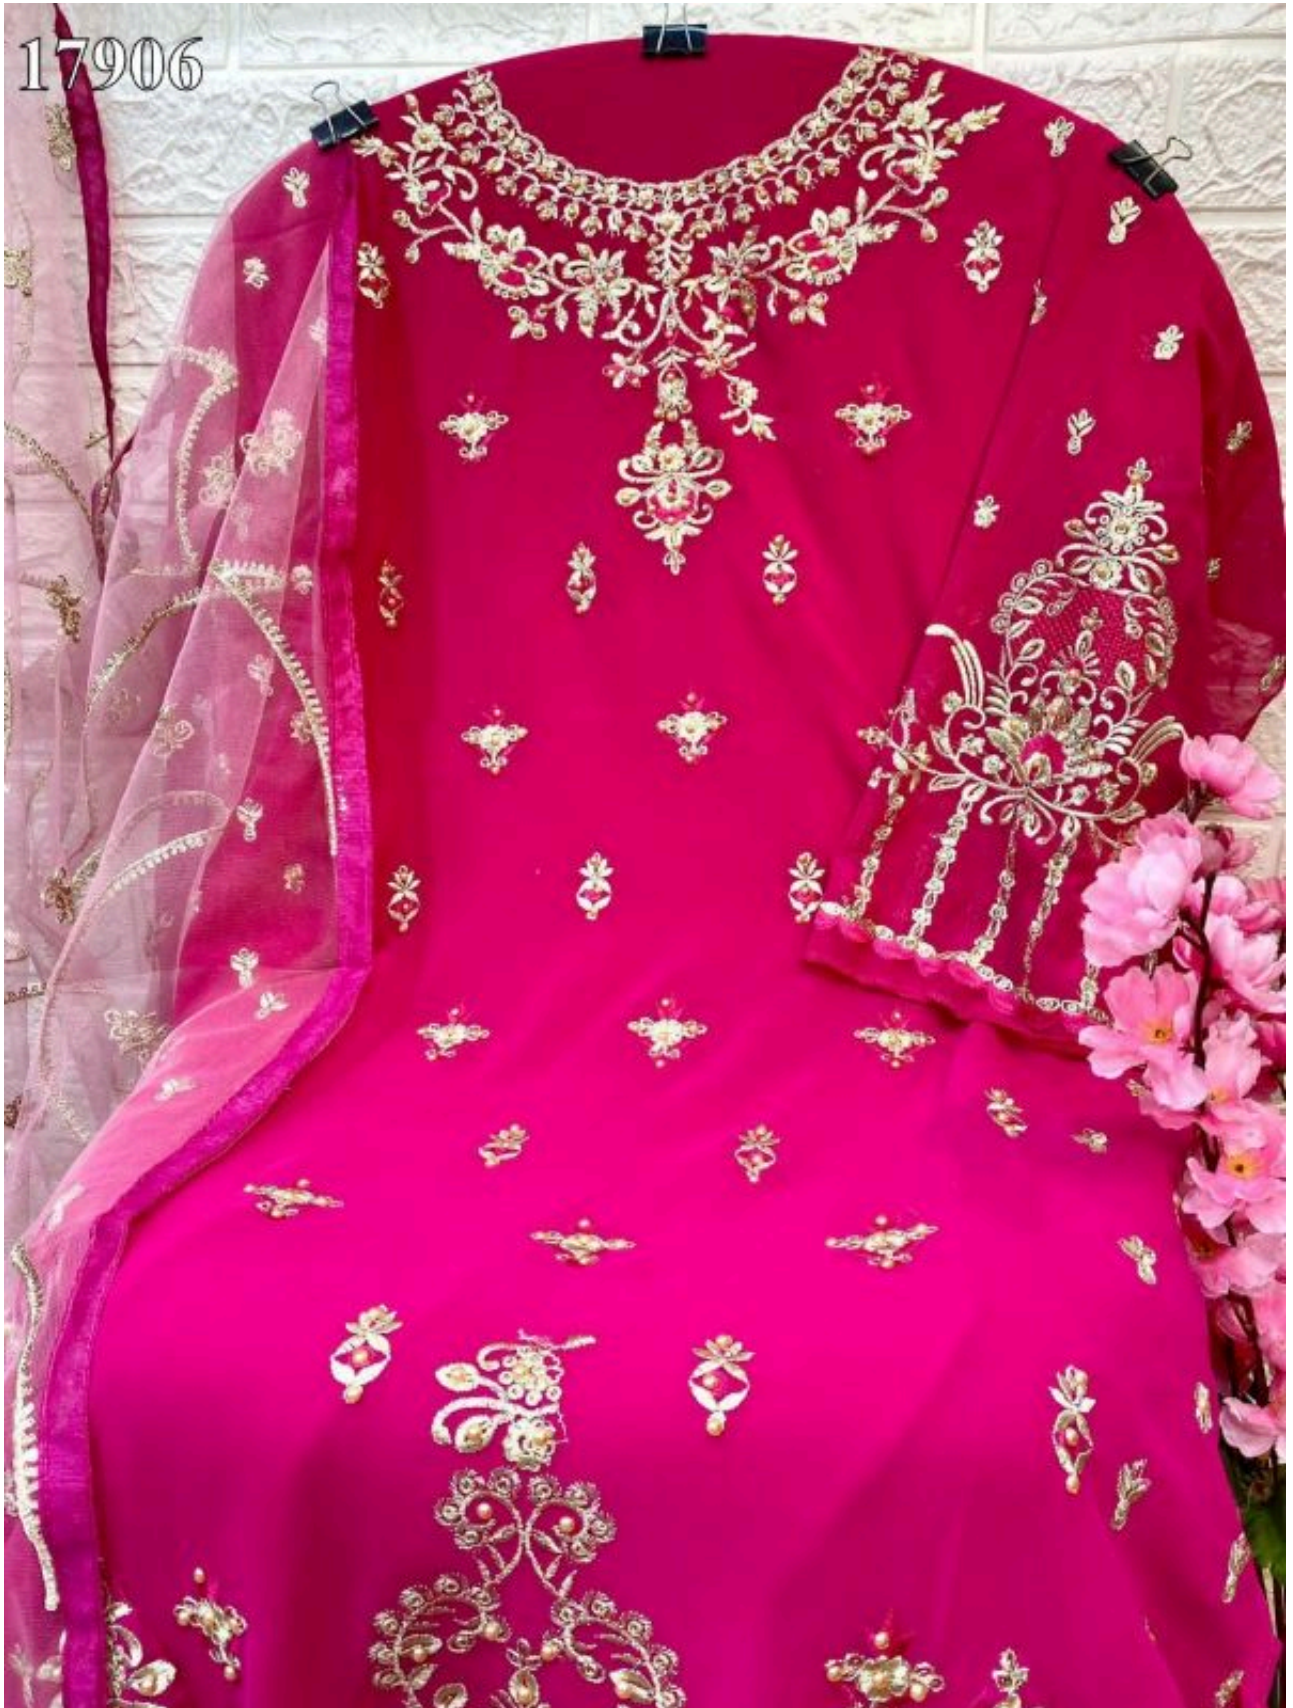

17906

17906

17906

ALKTM

AL KHUSHBUTM
ALK D.NO.3040

TOP

Fox Georgette
with Embroidery

BOTTOM-INNER

Dull santoon

DUPATTA

Net Dupatta