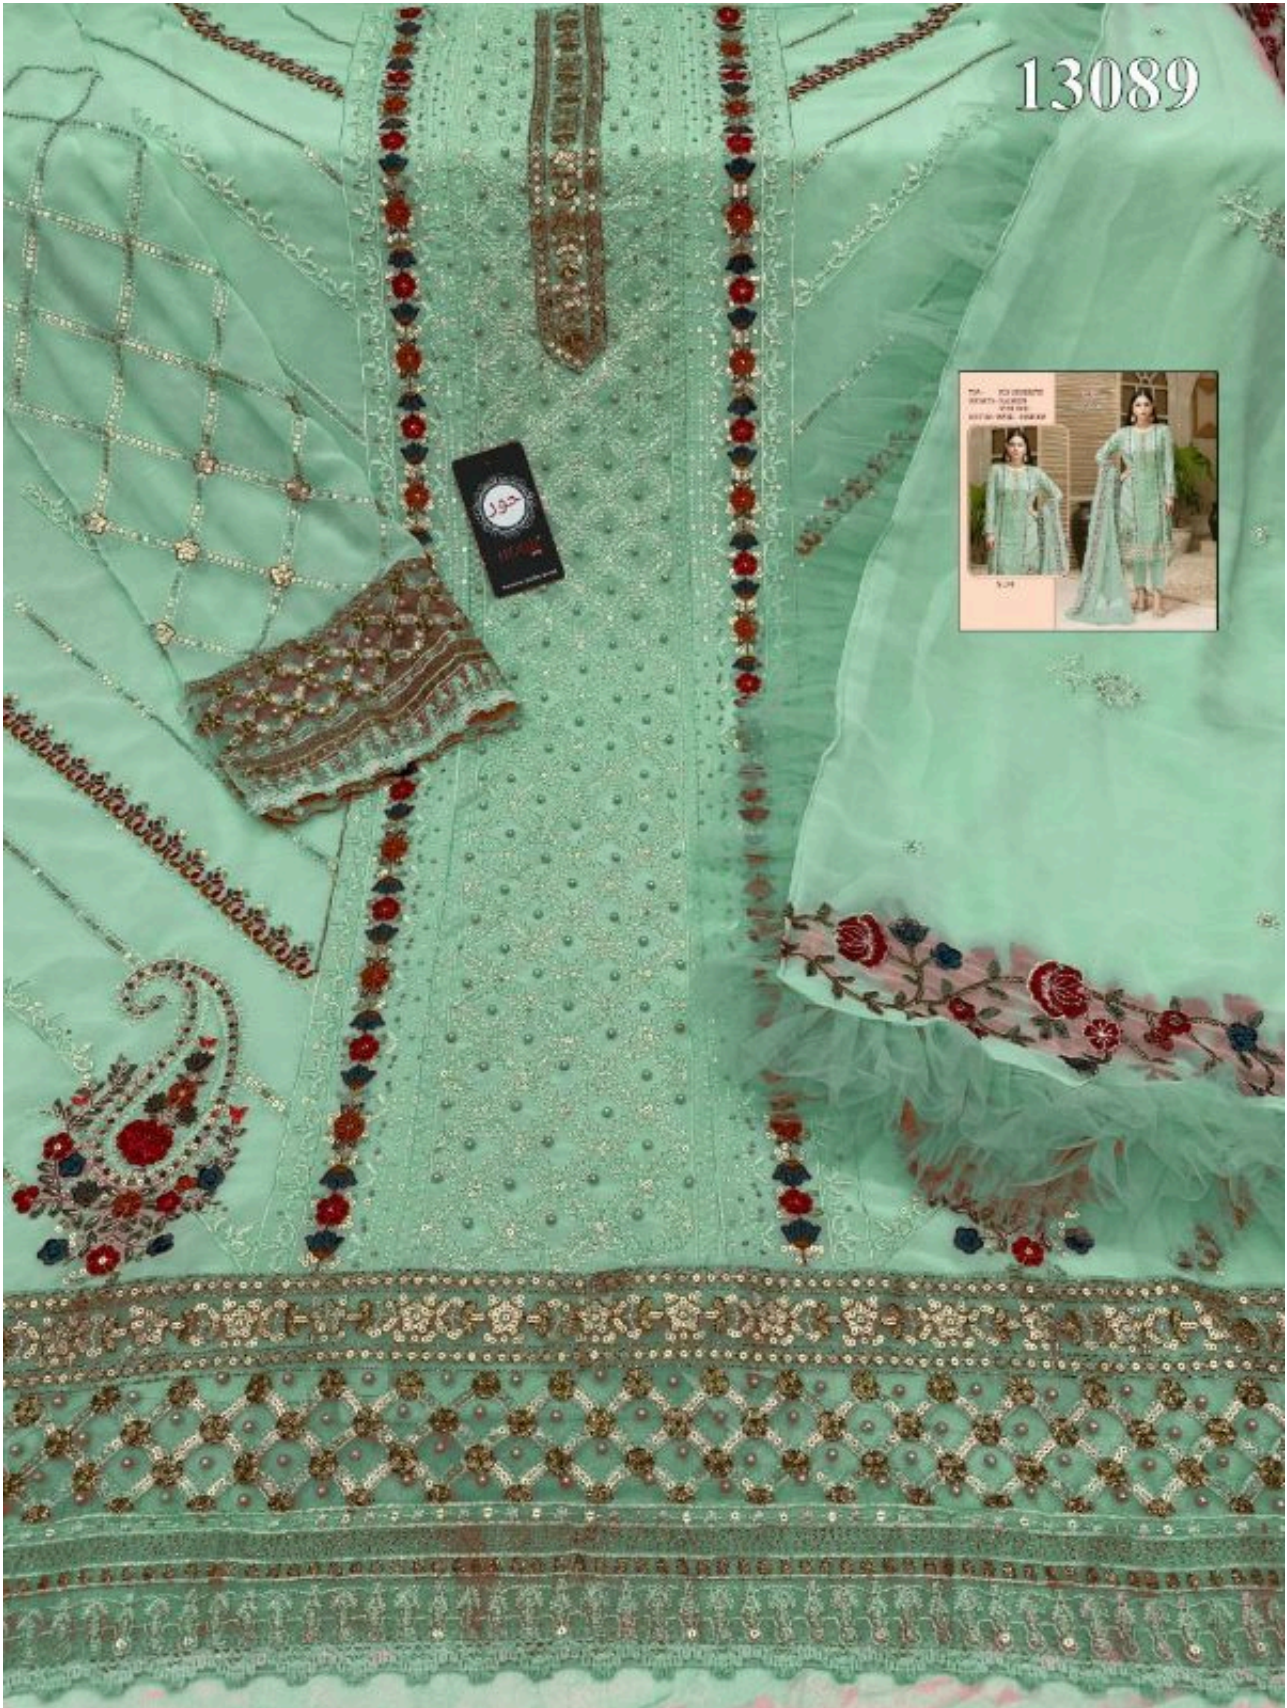

13089

TOP:- FOX GEORGETTE
DUPATTA:- NAZMEEN
WITH FRILL
BOTTOM / INNER:- SANTOON

HOOR TEX

H-33-D

13089

13089

13089

13089

13089

TOP:- FOX GEORGETTE
DUPATTA:- NAZMEEN
WITH FRILL
BOTTOM / INNER:- SANTOON

HOOR TEX

H-33

13089

TOP:- FOX GEORGETTE
DUPATTA:- NAZMEEN
WITH FRILL
BOTTOM / INNER:- SANTOON

HOOR TEX

H-33-B

13089

TOP:- FOX GEORGETTE
DUPATTA:- NAZMEEN
WITH FRILL
BOTTOM / INNER:- SANTOON

HOOR TEX

H-33-C