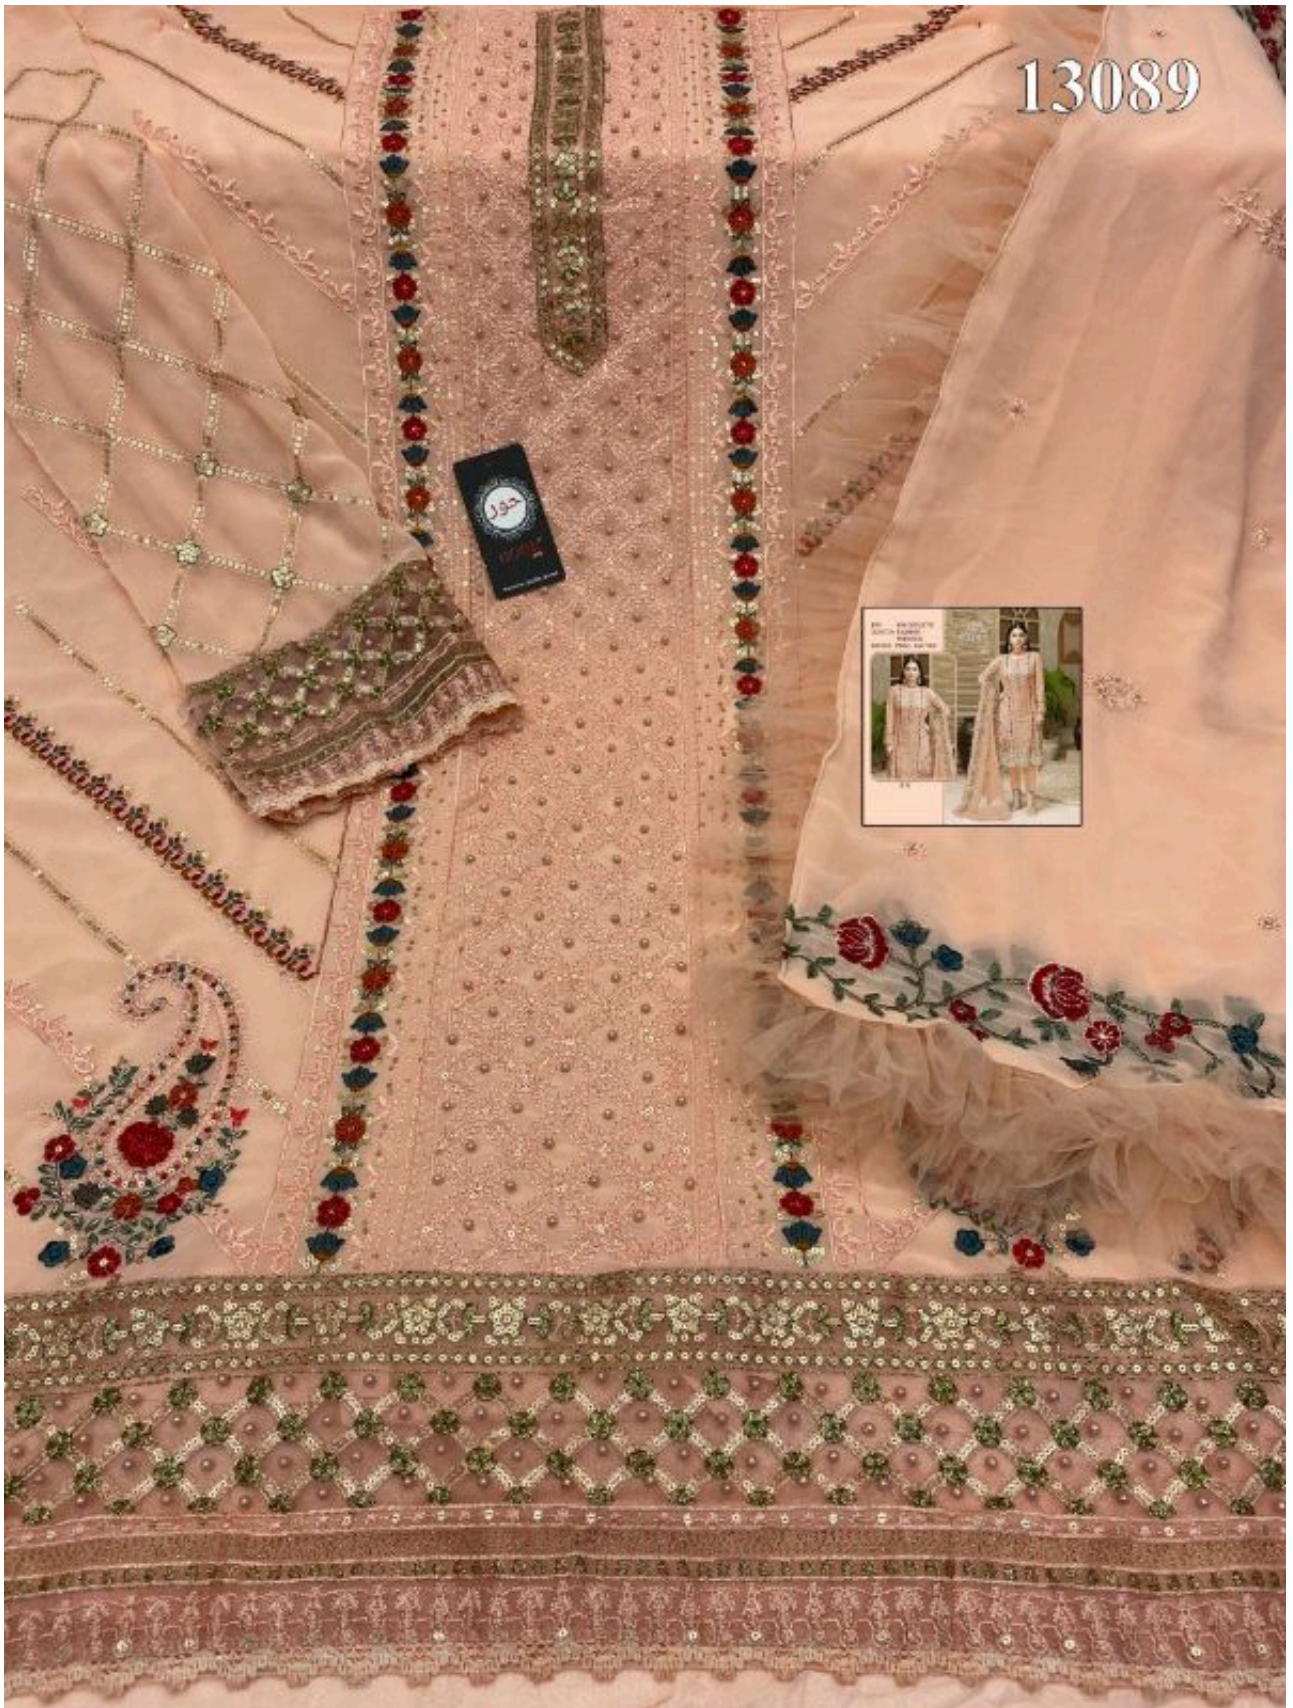

13089

TOP:- FOX GEORGETTE
DUPATTA:- NAZMEEN
WITH FRILL
BOTTOM / INNER:- SANTOON

HOOR TEX

H-33-D

13089

13089

13089

13089

13089

TOP:- FOX GEORGETTE
DUPATTA:- NAZMEEN
WITH FRILL
BOTTOM / INNER:- SANTOON

HOOR TEX

H-33

13089

TOP:- FOX GEORGETTE
DUPATTA:- NAZMEEN
WITH FRILL
BOTTOM / INNER:- SANTOON

HOOR TEX

H-33-B

13089

TOP:- FOX GEORGETTE
DUPATTA:- NAZMEEN
WITH FRILL
BOTTOM / INNER:- SANTOON

HOOR TEX

H-33-C