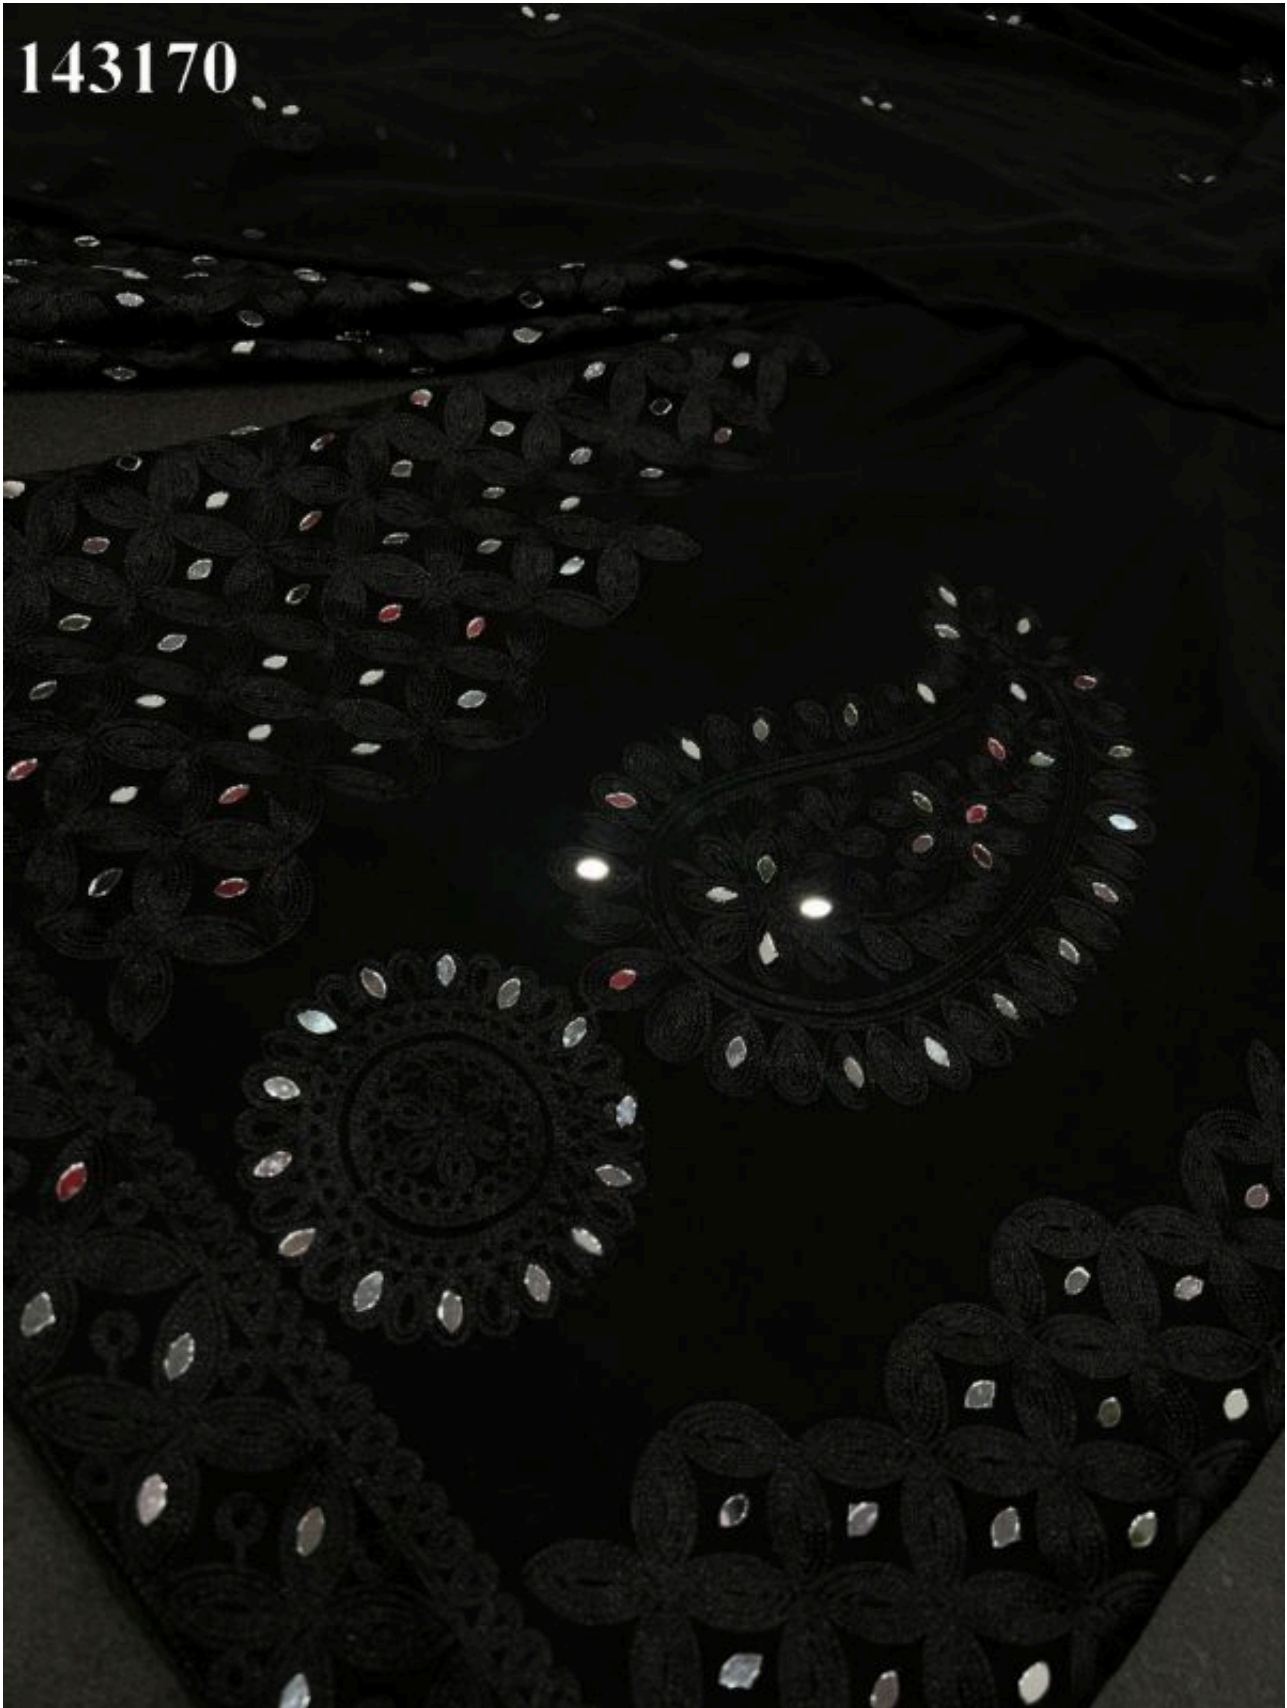

143170

143170

143170

143170

Mirror work chikankari set  
in black and white 💕💕

143170