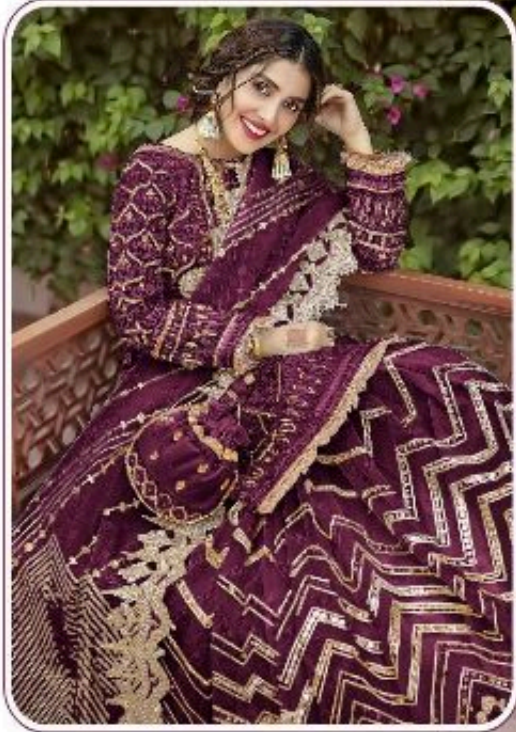

160152

TOP:- FOX GEORGETTE
DUPATTA:- NET
BOTTOM / INNER:- NET

K-1432-G

160152

TOP:- FOX GEORGETTE
DUPATTA:- NET
BOTTOM / INNER:- NET

K-1432-H

TOP:- FOX GEORGETTE
DUPATTA:- NET
BOTTOM / INNER:- NET

K-1432-I

160152

TOP:- FOX GEORGETTE
DUPATTA:- NET
BOTTOM / INNER:- NET

K-1432-F