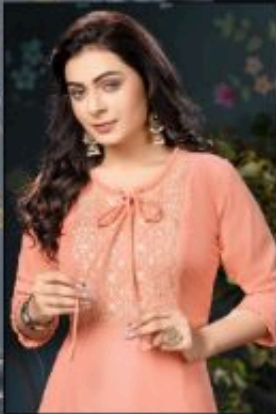

DVEEJA

CRYSTAL

DVEEJA

CRYSTAL
101

DVELEJA

CRYSTAL
102

DVELEJA

CRYSTAL
103

DVELEJA

CRYSTAL
104

DVELEJA

CRYSTAL
105

DVELEJA

CRYSTAL
106

CRYSTAL

CONCEPT - GHERA FLAIR KURTIES
FABRIC - CHINON (WITH LINING)
NECK & DAMAN EMBROIDERY WORK
SIZES - M L XL 2XL 3XL
LENGTH - 45"
GHERA - 100"