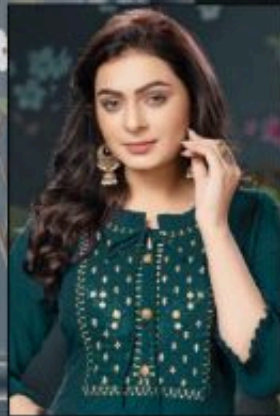

DVELEJA

CRYSTAL
104

DVELEJA

CRYSTAL
105

DVELEJA

CRYSTAL
106

CRYSTAL

CONCEPT - GHERA FLAIR KURTIES
FABRIC - CHINON (WITH LINING)
NECK & DAMAN EMBROIDERY WORK
SIZES - M L XL 2XL 3XL
LENGTH - 45"
GHERA - 100"