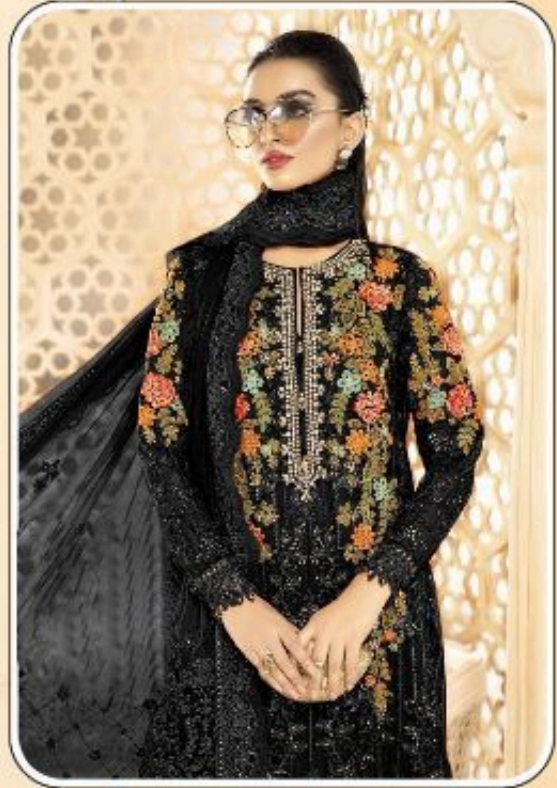

HOOR TEX

130113

TOP:- FOX GEORGETTE
DUPATTA:- NET EMBROIDERED
BOTTOM / INNER:- SANTOON

H-66-E

HOOR TEX

130113

TOP:- FOX GEORGETTE
DUPATTA:- NET EMBROIDERED
BOTTOM / INNER:- SANTOON

H-66-D

HOOR TEX

TOP:- FOX GEORGETTE
DUPATTA:- NET EMBROIDERED
BOTTOM / INNER:- SANTOON

H-66-C

130113

130113

130113

130113

130113

130113

TOP:- FOX GEORGETTE
DUPATTA:- NET EMBROIDERED
BOTTOM / INNER:- SANTOON

H-66-B

HOOR TEX

130113

TOP:- FOX GEORGETTE
DUPATTA:- NET EMBROIDERED
BOTTOM / INNER:- SANTOON

H-66-A