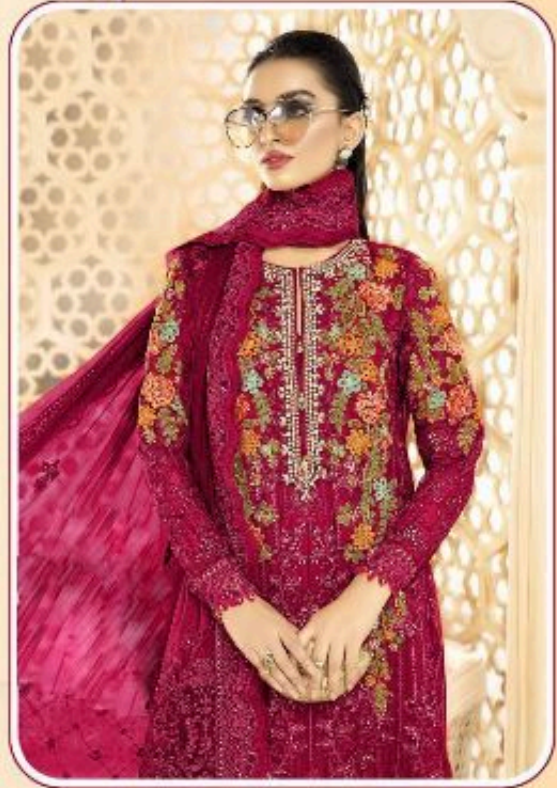

HOOR TEX

130113

TOP:- FOX GEORGETTE
DUPATTA:- NET EMBROIDERED
BOTTOM / INNER:- SANTOON

H-66-E

HOOR TEX

130113

TOP:- FOX GEORGETTE
DUPATTA:- NET EMBROIDERED
BOTTOM / INNER:- SANTOON

H-66-D

HOOR TEX

TOP:- FOX GEORGETTE
DUPATTA:- NET EMBROIDERED
BOTTOM / INNER:- SANTOON

H-66-C

130113

130113

130113

130113

130113

130113

H 66-A

H 66-B

H 66-C

H 66-D

H 66-E

HOOR TEX
Hoor The Fashion Noor
130113

HOOR TEX

130113

TOP:- FOX GEORGETTE
DUPATTA:- NET EMBROIDERED
BOTTOM / INNER:- SANTOON

H-66-B

HOOR TEX

130113

TOP:- FOX GEORGETTE
DUPATTA:- NET EMBROIDERED
BOTTOM / INNER:- SANTOON

H-66-A