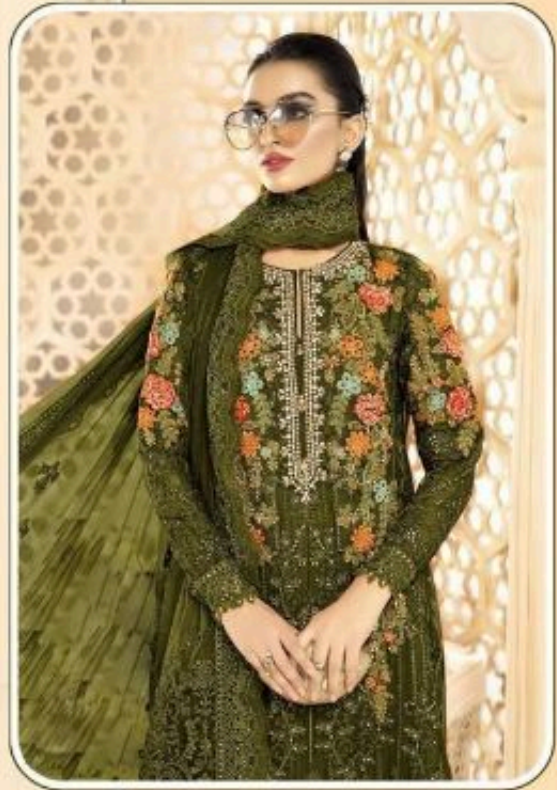

HOOR TEX

130113

TOP:- FOX GEORGETTE
DUPATTA:- NET EMBROIDERED
BOTTOM / INNER:- SANTOON

H-66-E

HOOR TEX

130113

TOP:- FOX GEORGETTE
DUPATTA:- NET EMBROIDERED
BOTTOM / INNER:- SANTOON

H-66-D

HOOR TEX

TOP:- FOX GEORGETTE
DUPATTA:- NET EMBROIDERED
BOTTOM / INNER:- SANTOON

H-66-C

130113

130113

130113

130113

130113