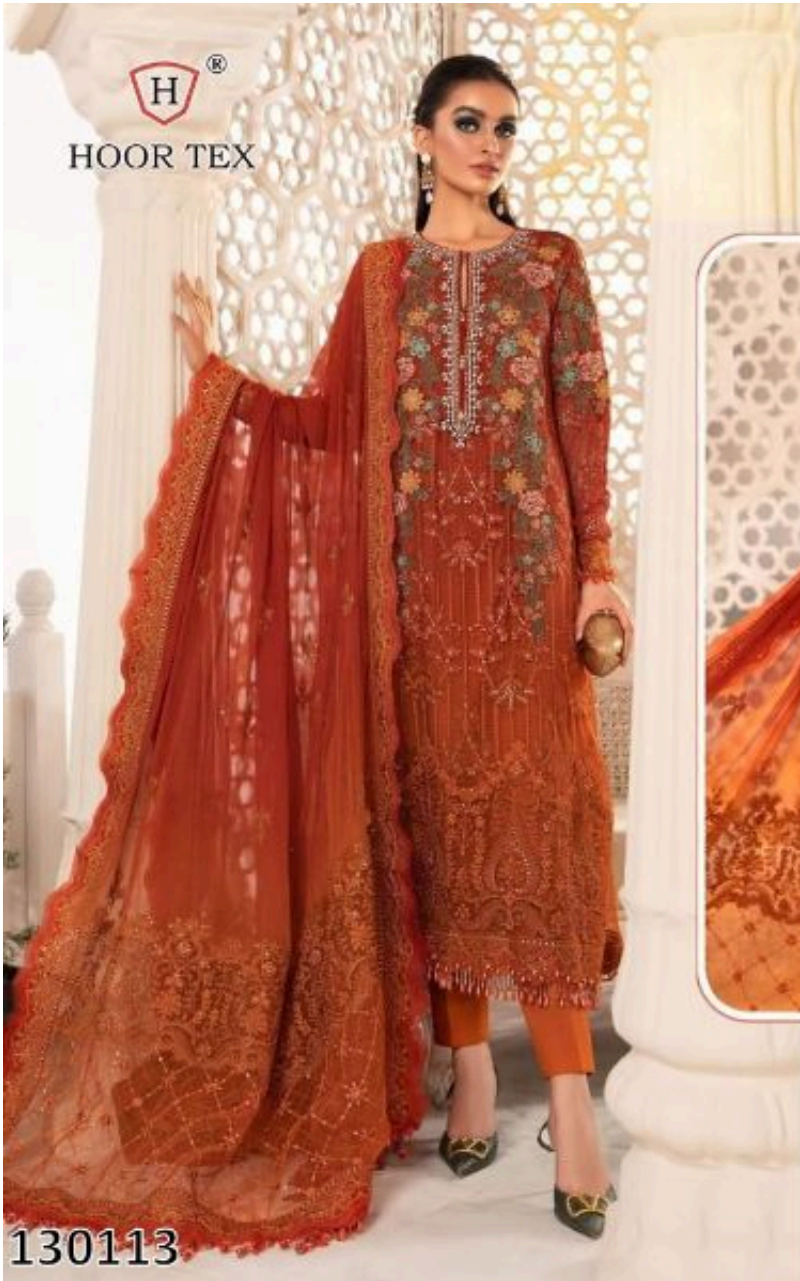

HOOR TEX

130113

TOP:- FOX GEORGETTE
DUPATTA:- NET EMBROIDERED
BOTTOM / INNER:- SANTOON

H-66-E

HOOR TEX

130113

TOP:- FOX GEORGETTE
DUPATTA:- NET EMBROIDERED
BOTTOM / INNER:- SANTOON

H-66-D

HOOR TEX

TOP:- FOX GEORGETTE
DUPATTA:- NET EMBROIDERED
BOTTOM / INNER:- SANTOON

H-66-C

130113

130113

130113

130113

130113