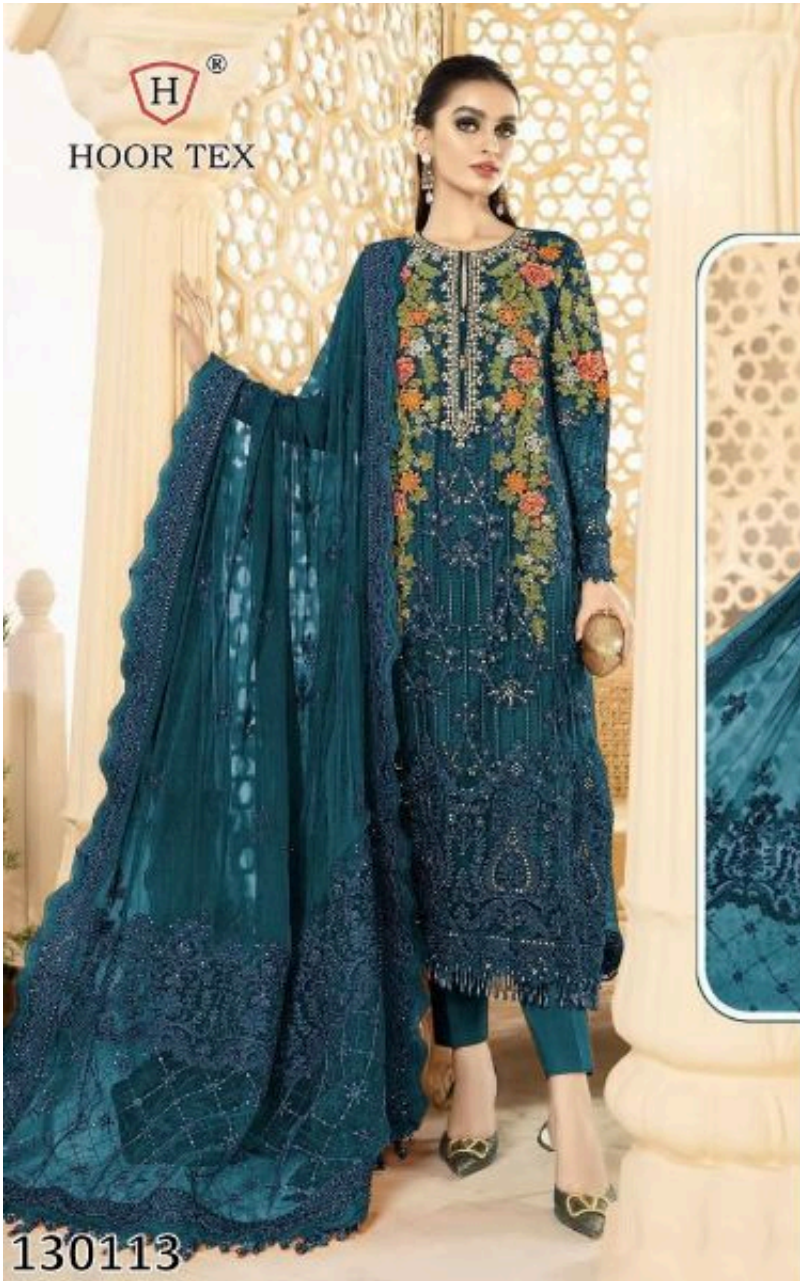

HOOR TEX

130113

TOP:- FOX GEORGETTE
DUPATTA:- NET EMBROIDERED
BOTTOM / INNER:- SANTOON

H-66-E

HOOR TEX

130113

TOP:- FOX GEORGETTE
DUPATTA:- NET EMBROIDERED
BOTTOM / INNER:- SANTOON

H-66-D

HOOR TEX

TOP:- FOX GEORGETTE
DUPATTA:- NET EMBROIDERED
BOTTOM / INNER:- SANTOON

H-66-C

130113

130113

130113

130113

130113

130113

TOP:- FOX GEORGETTE
DUPATTA:- NET EMBROIDERED
BOTTOM / INNER:- SANTOON

H-66-B

HOOR TEX

130113

TOP:- FOX GEORGETTE
DUPATTA:- NET EMBROIDERED
BOTTOM / INNER:- SANTOON

H-66-A