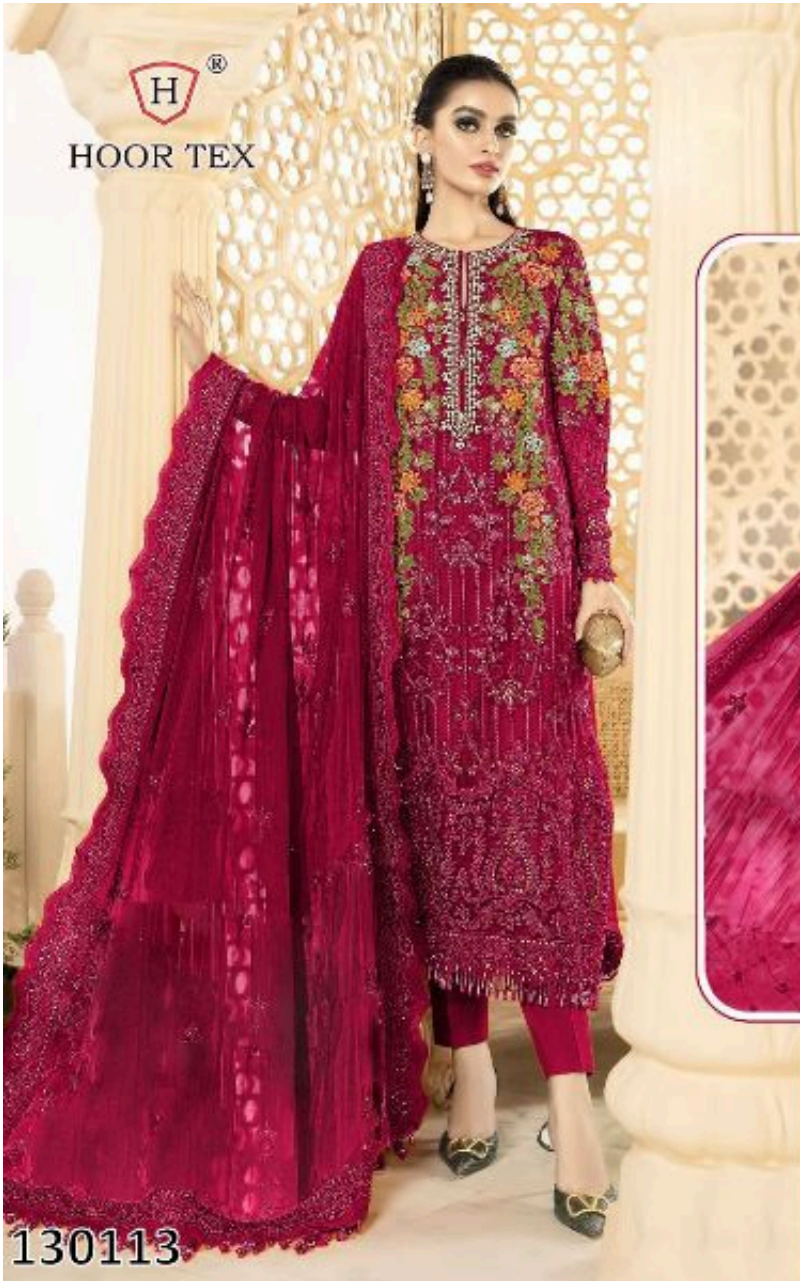

HOOR TEX

130113

TOP:- FOX GEORGETTE
DUPATTA:- NET EMBROIDERED
BOTTOM / INNER:- SANTOON

H-66-E

HOOR TEX

130113

TOP:- FOX GEORGETTE
DUPATTA:- NET EMBROIDERED
BOTTOM / INNER:- SANTOON

H-66-D

HOOR TEX

TOP:- FOX GEORGETTE
DUPATTA:- NET EMBROIDERED
BOTTOM / INNER:- SANTOON

H-66-C

130113

130113

130113

130113

130113

130113

H 66-A

H 66-B

H 66-C

H 66-D

H 66-E

HOOR TEX
Hoor The Fashion Noor
130113

HOOR TEX

130113

TOP:- FOX GEORGETTE
DUPATTA:- NET EMBROIDERED
BOTTOM / INNER:- SANTOON

H-66-B

HOOR TEX

130113

TOP:- FOX GEORGETTE
DUPATTA:- NET EMBROIDERED
BOTTOM / INNER:- SANTOON

H-66-A