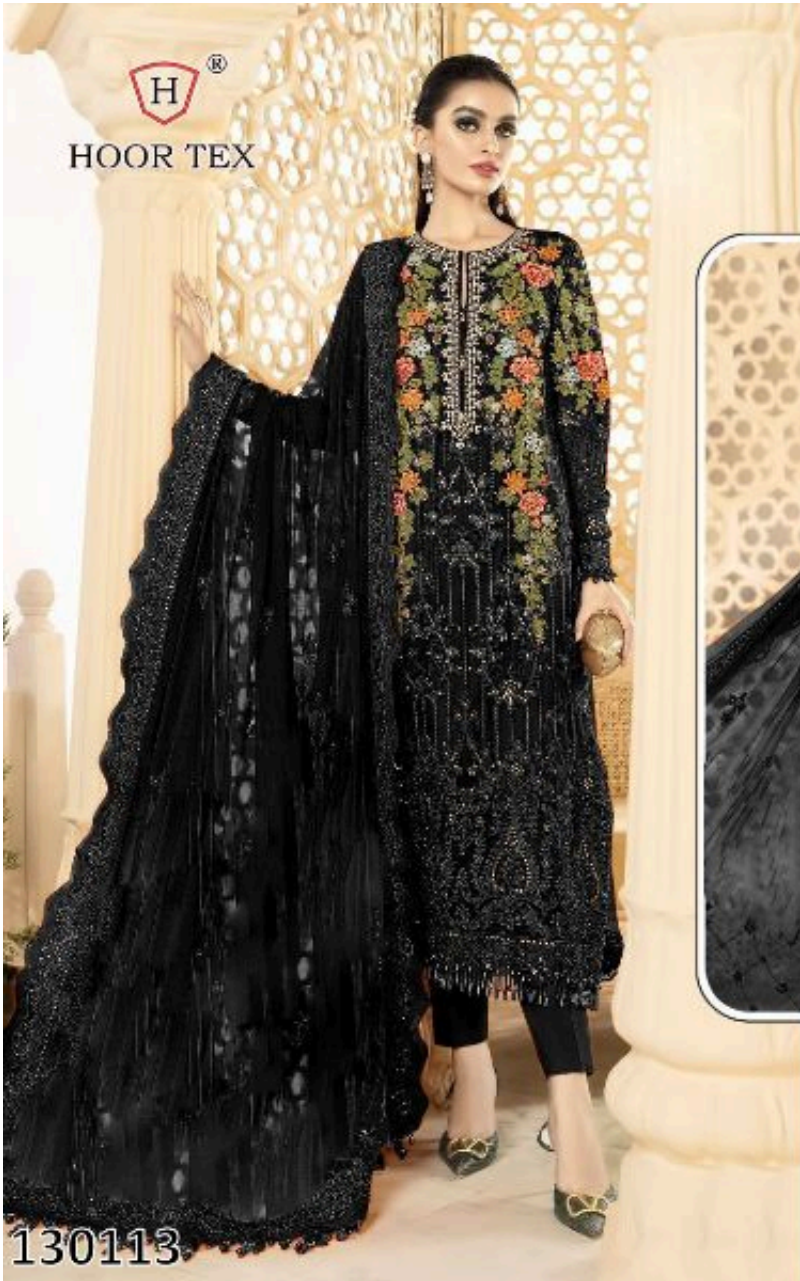

HOOR TEX

130113

TOP:- FOX GEORGETTE
DUPATTA:- NET EMBROIDERED
BOTTOM / INNER:- SANTOON

H-66-E

HOOR TEX

130113

TOP:- FOX GEORGETTE
DUPATTA:- NET EMBROIDERED
BOTTOM / INNER:- SANTOON

H-66-D

HOOR TEX

TOP:- FOX GEORGETTE
DUPATTA:- NET EMBROIDERED
BOTTOM / INNER:- SANTOON

H-66-C

130113

130113

130113

130113

130113

130113

TOP:- FOX GEORGETTE
DUPATTA:- NET EMBROIDERED
BOTTOM / INNER:- SANTOON

H-66-B

HOOR TEX

130113

TOP:- FOX GEORGETTE
DUPATTA:- NET EMBROIDERED
BOTTOM / INNER:- SANTOON

H-66-A