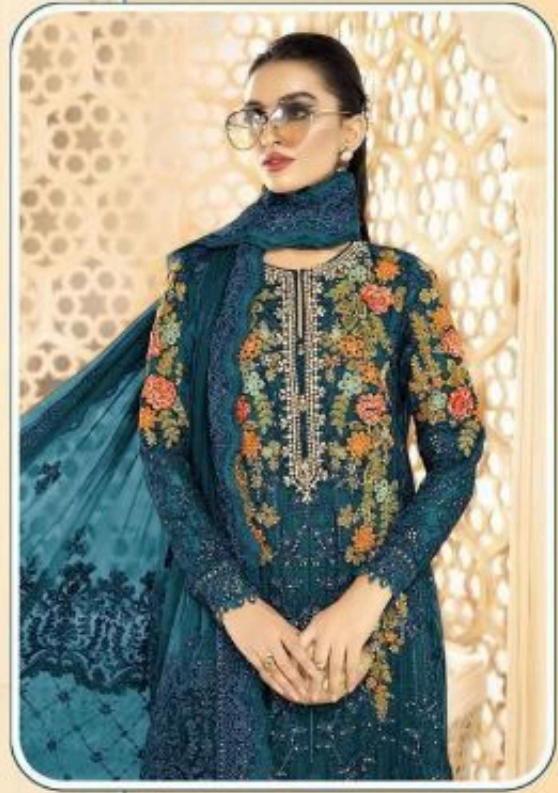

HOOR TEX

130113

TOP:- FOX GEORGETTE
DUPATTA:- NET EMBROIDERED
BOTTOM / INNER:- SANTOON

H-66-E

HOOR TEX

130113

TOP:- FOX GEORGETTE
DUPATTA:- NET EMBROIDERED
BOTTOM / INNER:- SANTOON

H-66-D

HOOR TEX

TOP:- FOX GEORGETTE
DUPATTA:- NET EMBROIDERED
BOTTOM / INNER:- SANTOON

H-66-C

130113

130113

130113

130113

130113