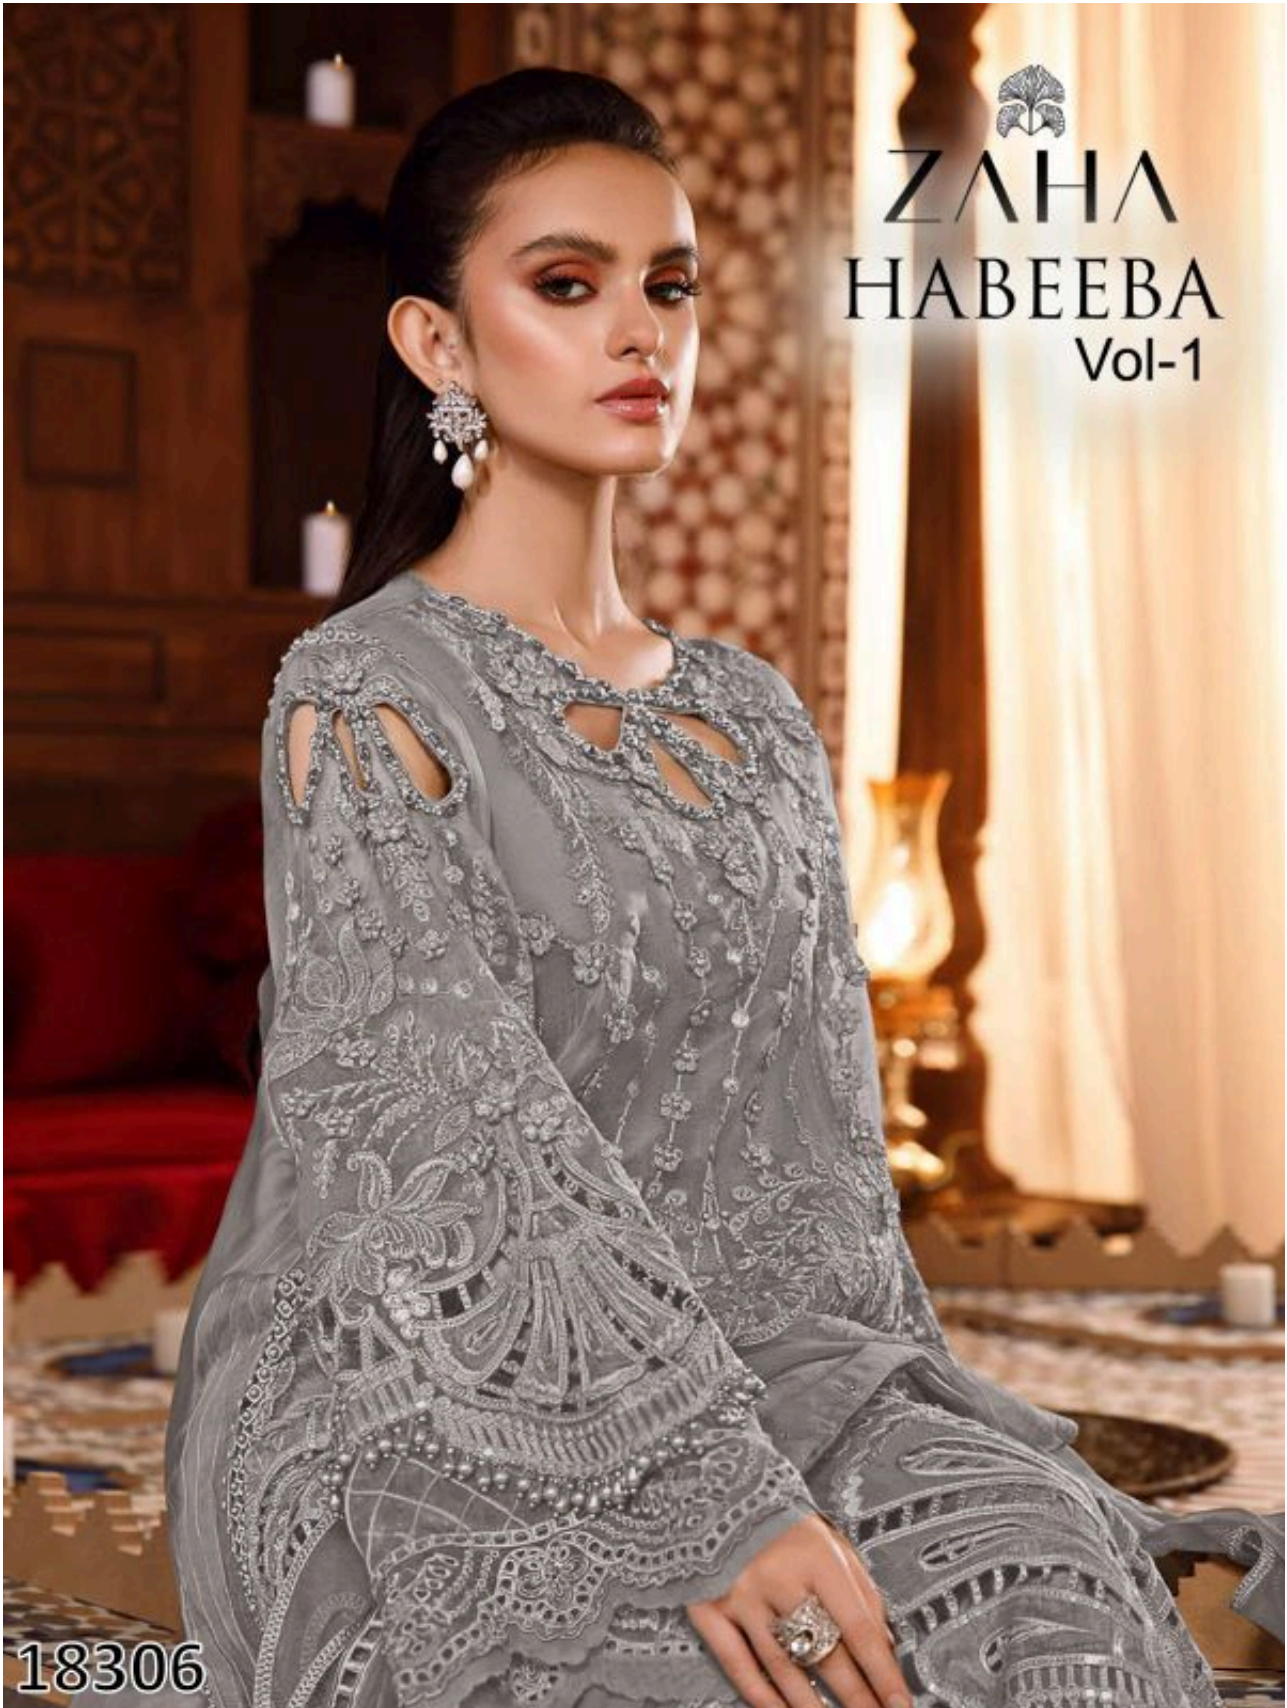

18306

ZAHA

D.No.10103-D

TOP

Fox Georgette
with Embroidery

BOTTOM-INNER

Dull santoon

DUPATTA

Nazmin
with Embroidery

HABEEBA

Vol-1 18306

ZAHA

TOP Faux Georgette with Embroidery BOTTOM-INNER Dull rayon DUPATTA Netm with Embroidery

10103-A

10103-B

10103-C

10103-D

ZAHA
HABEEBA
Vol-1

18306

18306

ZAHA

D.No.10103-A

TOP Fox Georgette
with Embroidery

BOTTOM-INNER Dull santoon

DUPATTA Nazmin
with Embroidery

18306

ZAHA

D.No.10103-B

TOP

Fox Georgette
with Embroidery

BOTTOM-INNER

Dull santoon