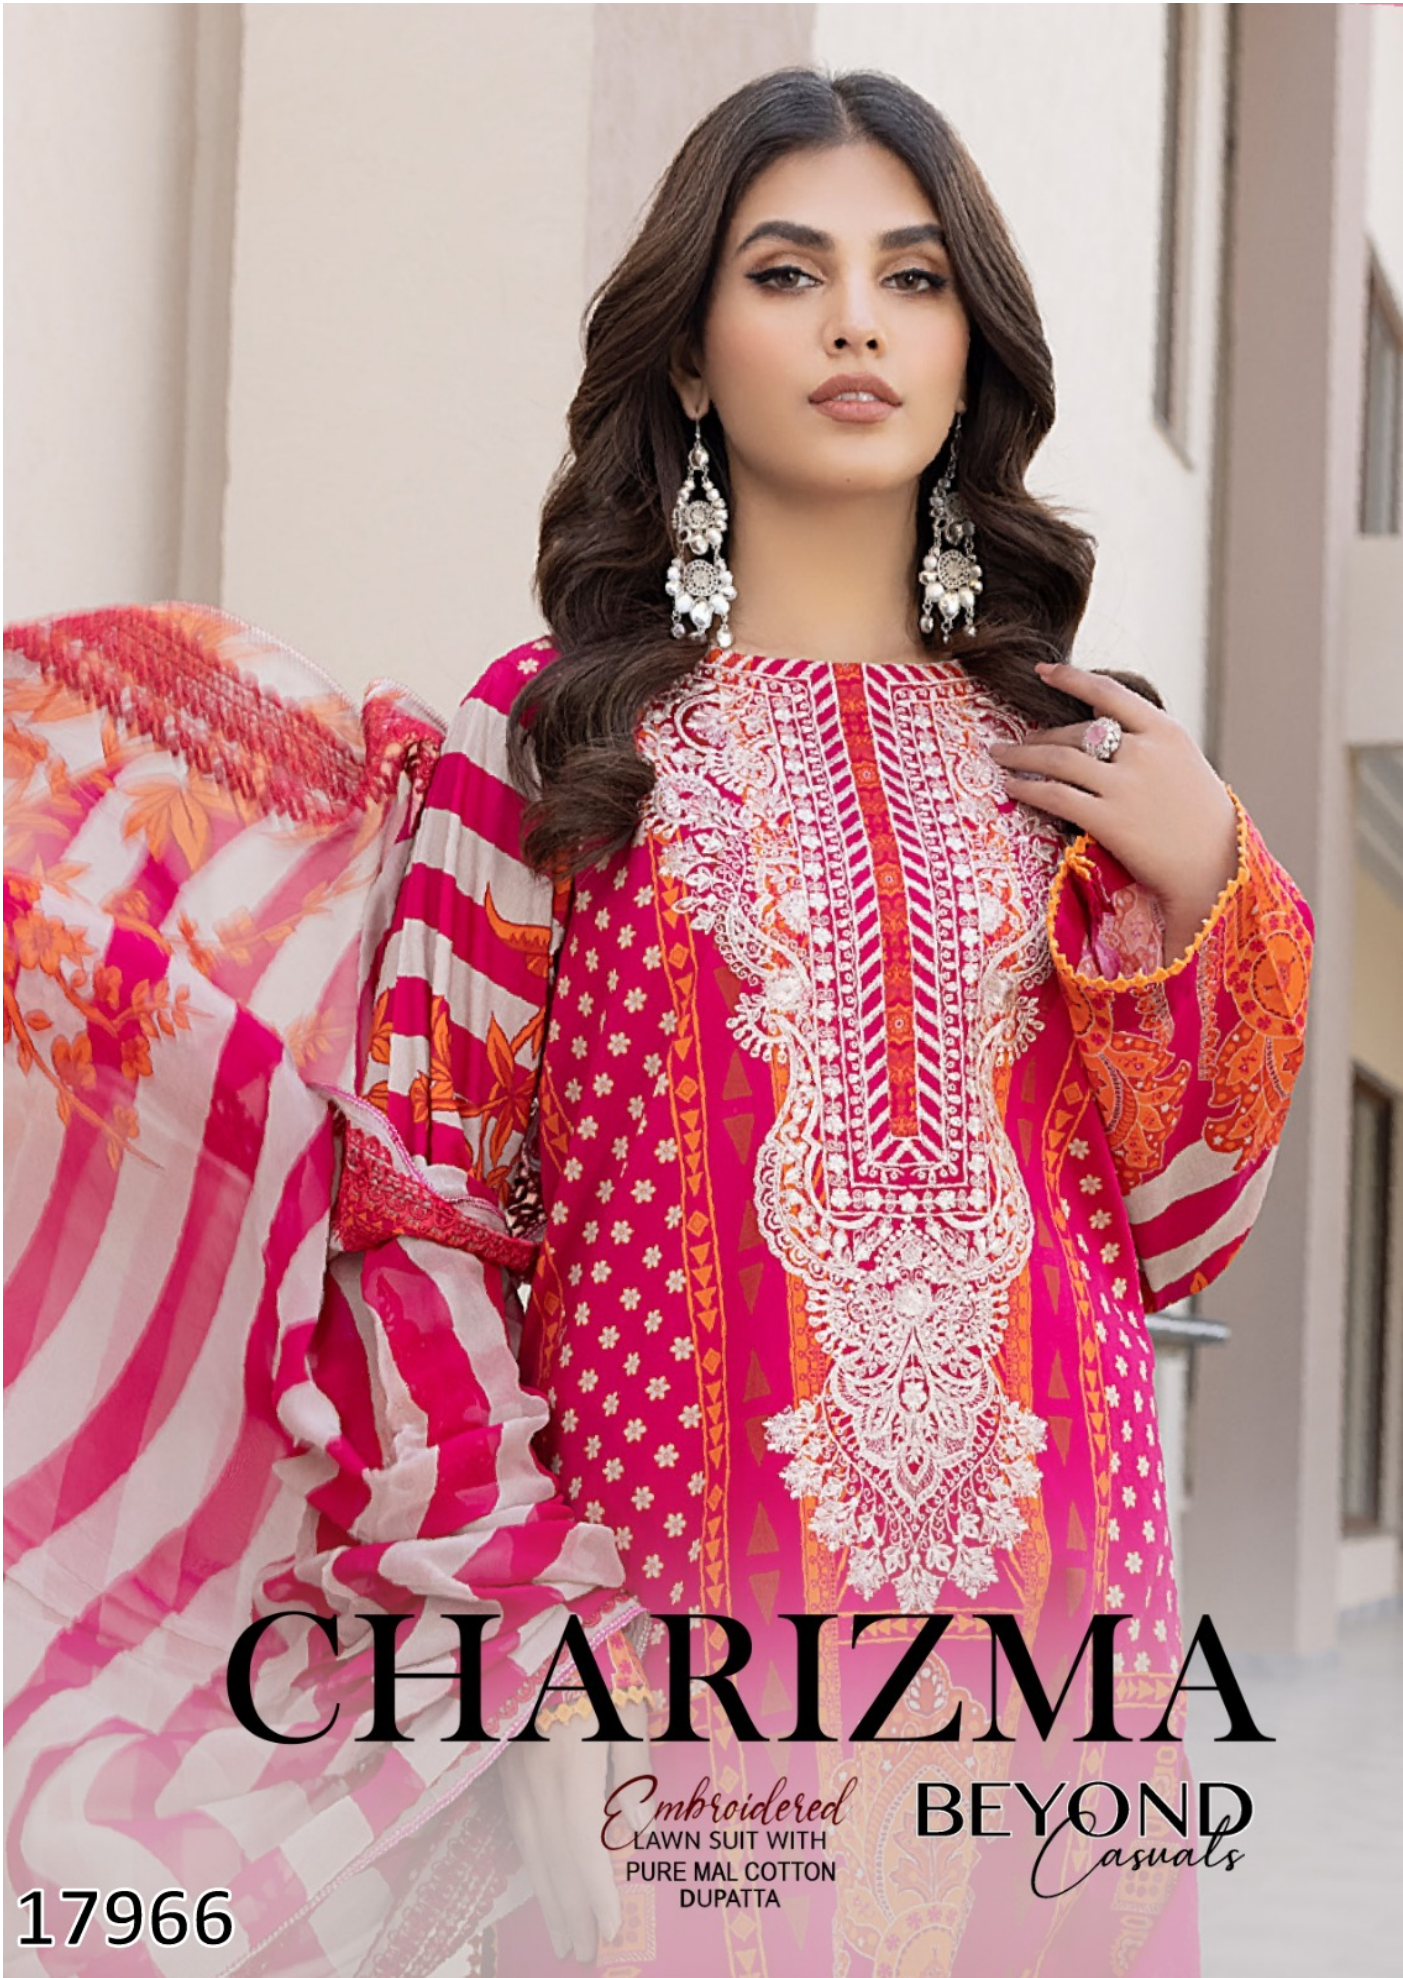

CHARIZMA
Embroidered BEYOND
Casuals

17966

D.No.1113

CHARIZMA

Embroidered BEYOND *essentials*

17966

D.No.1112

CHARIZMA
Unconventional BEYOND
Essentials

17966⁴

D.No.1111

D.No.1112

D.No.1113

D.No.1114

CHARIZMA

Embroidered
LAWN SUIT WITH
PURE MAL COTTON
DUPATTA

BEYOND
Casuals

17966

17966

THE FAVORITE

FALL FASHION DETAILS

17966

17966

CHARIZMA

Embroidered
LAWN SUIT WITH
PURE MAL COTTON
DUPATTA