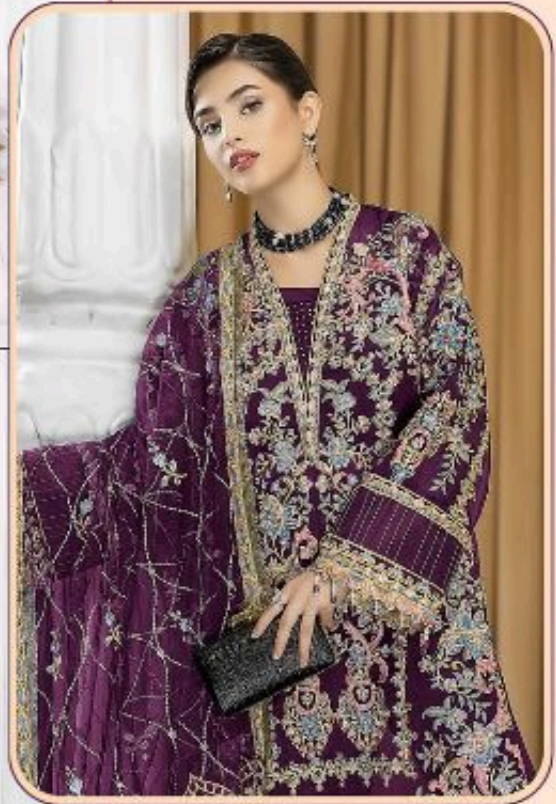

TOP:- FOX GEORGETTE
DUPATTA:- NET EMBROIDERED
BOTTOM / INNER:- SANTOON

160155 S-657-D

Shree
160155

TOP:- FOX GEORGETTE
DUPATTA:- NET EMBROIDERED
BOTTOM / INNER:- SANTOON

S-657

S-657-B

S-657-C

S-657-D

TOP:- FOX GEORGETTE
DUPATTA:- NET EMBROIDERED
BOTTOM / INNER:- SANTOON

160155 S-657-C

TOP:- FOX GEORGETTE
DUPATTA:- NET EMBROIDERED
BOTTOM / INNER:- SANTOON

160155 S-657

TOP:- FOX GEORGETTE
DUPATTA:- NET EMBROIDERED
BOTTOM / INNER:- SANTOON