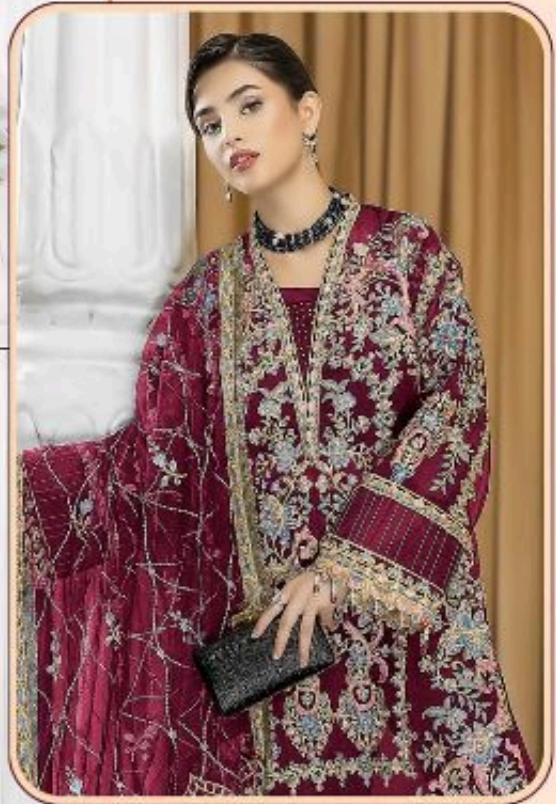

TOP:- FOX GEORGETTE
DUPATTA:- NET EMBROIDERED
BOTTOM / INNER:- SANTOON

160155 S-657-D

Shree
160155

TOP:- FOX GEORGETTE
DUPATTA:- NET EMBROIDERED
BOTTOM / INNER:- SANTOON

S-657

S-657-B

S-657-C

S-657-D

TOP:- FOX GEORGETTE
DUPATTA:- NET EMBROIDERED
BOTTOM / INNER:- SANTOON

160155 S-657-C

TOP:- FOX GEORGETTE
DUPATTA:- NET EMBROIDERED
BOTTOM / INNER:- SANTOON

160155 S-657

TOP:- FOX GEORGETTE
DUPATTA:- NET EMBROIDERED
BOTTOM / INNER:- SANTOON