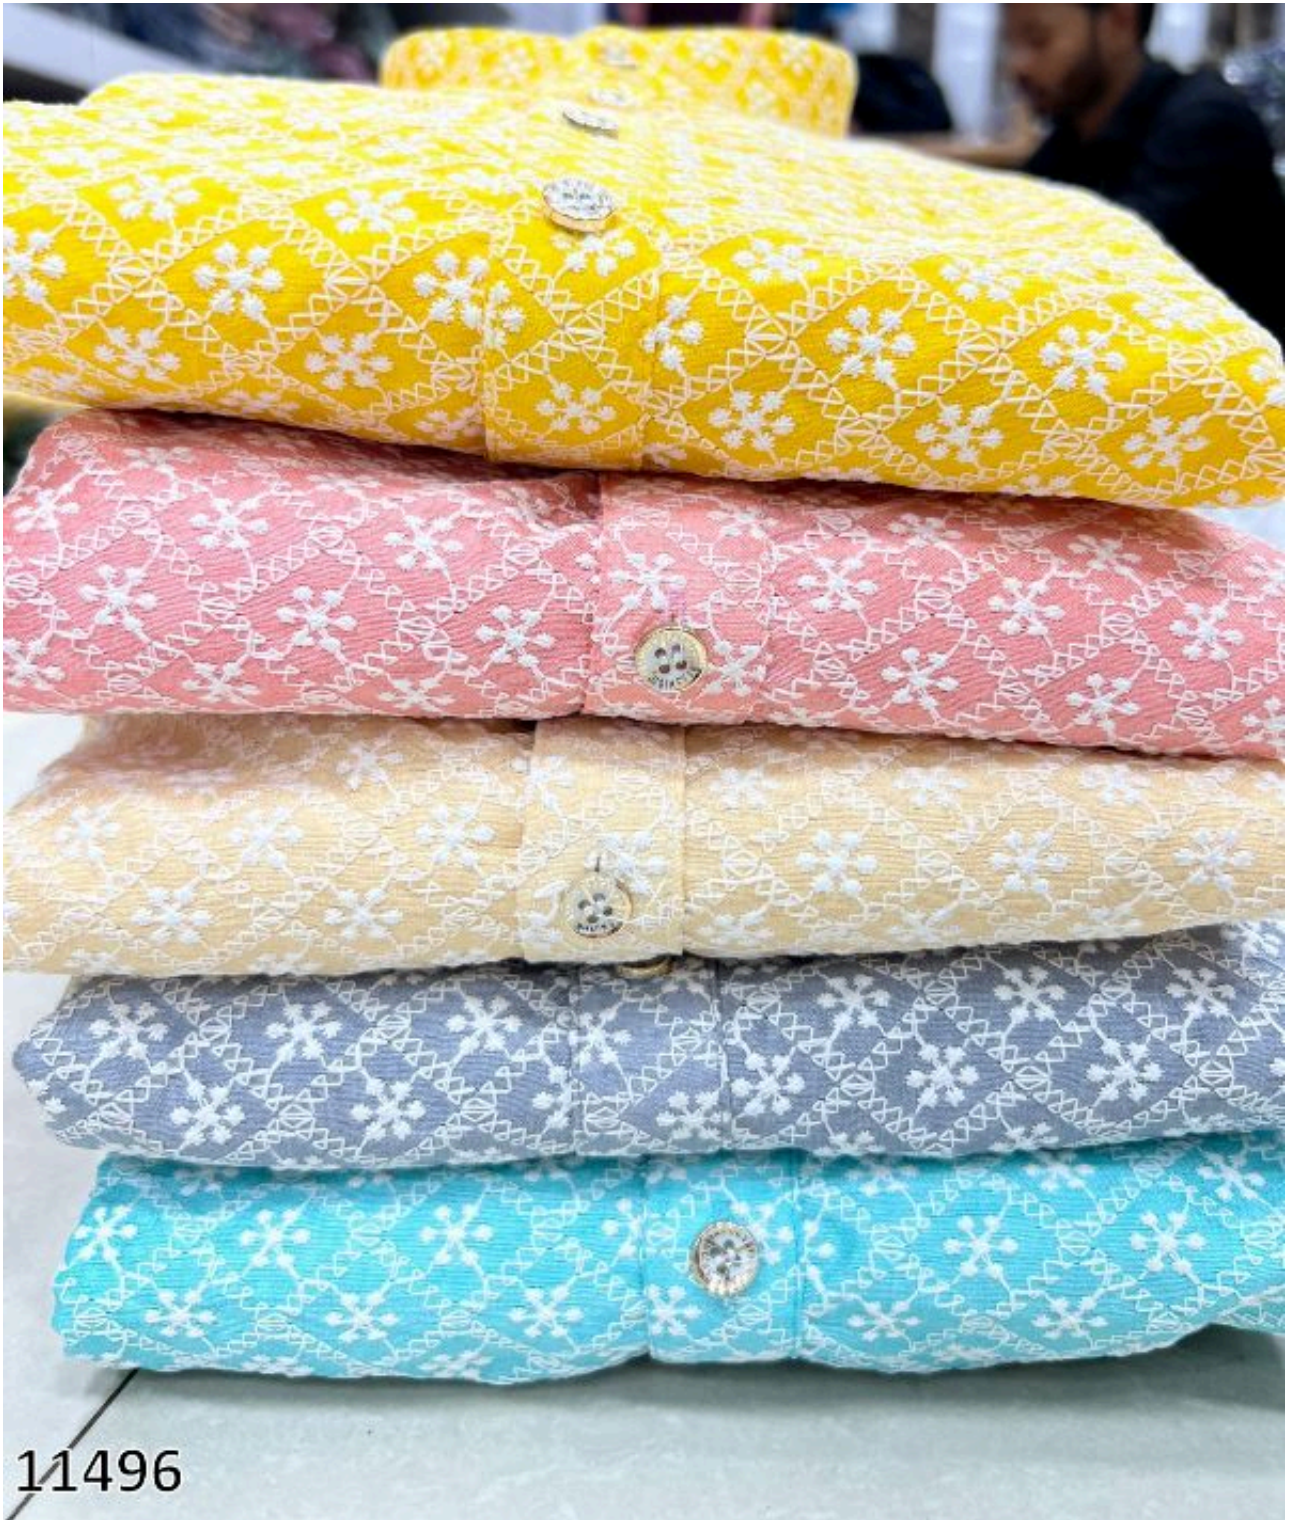

15-C

11496

15-C

11496

15-C

11496

11496

	SIZE CHART		IN INCHES
SIZE	CHEST	TOP LENGTH	SHOULDER
M	41	39	18
L	43	39	18.5
XL	46	41	19
XXL	48	41	19.5