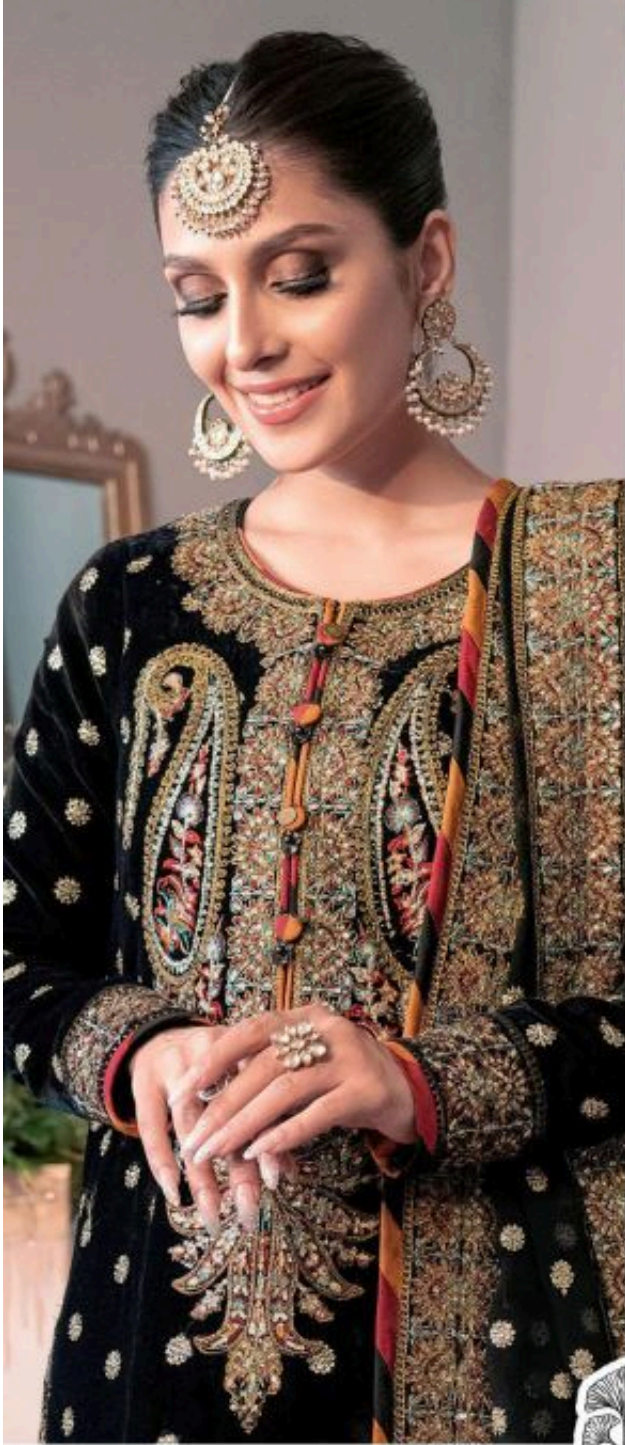

ZAHA

D.No.10115

TOP Fox Georgette
with Embroidery

BOTTOM-INNER Dull santoon
17968

DUPATTA Nazmin
with Embroidery

17968

17968

17968

ZAHIA D.No.10115

DUPATOS

17968

17968

17968

ZAHA

D.No.10112

TOP Fox Georgette with Embroidery

BOTTOM-INNER Dull santoon

DUPATTA Fox Georgette with Embroidery

17968

ZAHA

D.No.10113

TOP Fox Georgette
with Embroidery

BOTTOM-INNER Dull santoon
17968

DUPATTA Nazmin
with Embroidery