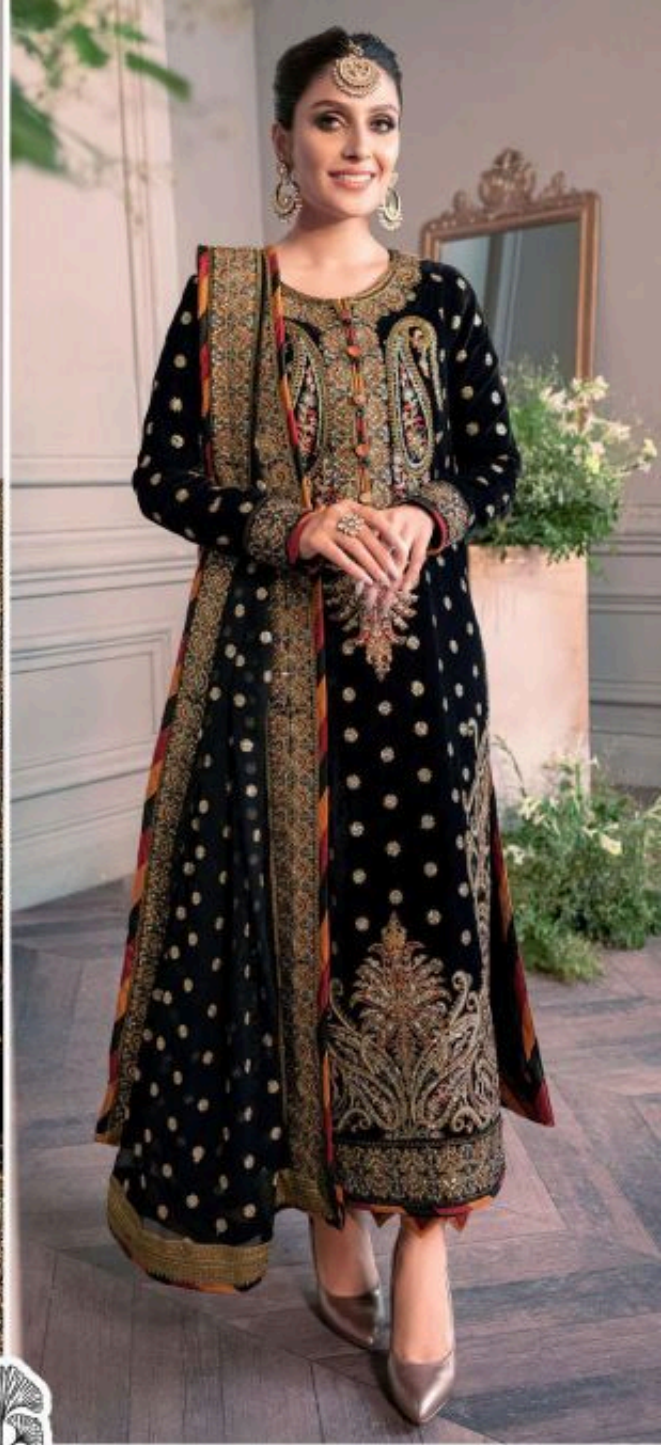

ZAHA

D.No.10115

TOP Fox Georgette
with Embroidery

BOTTOM-INNER Dull santoon
17968

DUPATTA Nazmin
with Embroidery

17968

17968

17968

ZAHIA D.No.10115

DUPATOS

17968

17968

17968

ZAHA

D.No.10112

TOP Fox Georgette with Embroidery

BOTTOM-INNER Dull santoon

DUPATTA Fox Georgette with Embroidery

17968

ZAHA

D.No.10113

TOP Fox Georgette
with Embroidery

BOTTOM-INNER Dull santoon
17968

DUPATTA Nazmin
with Embroidery