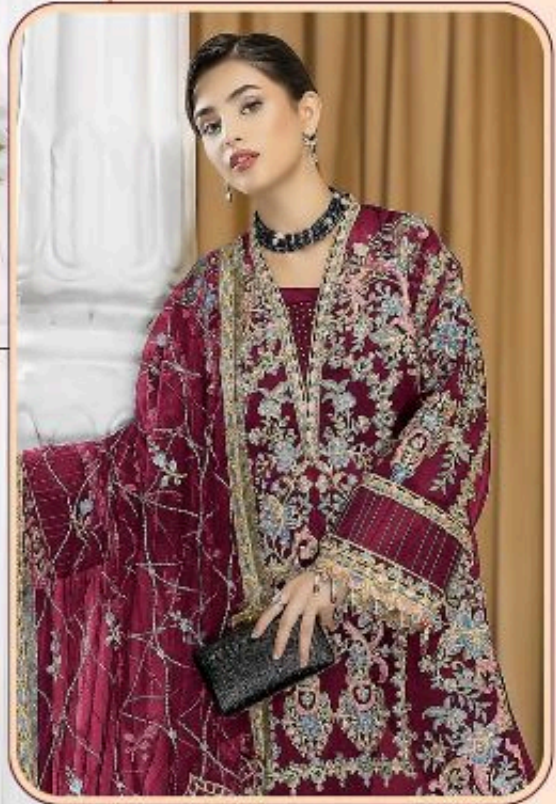

TOP:- FOX GEORGETTE
DUPATTA:- NET EMBROIDERED
BOTTOM / INNER:- SANTOON

160171 S-657-C

TOP:- FOX GEORGETTE
DUPATTA:- NET EMBROIDERED
BOTTOM / INNER:- SANTOON

160171 S-657-B

TOP:- FOX GEORGETTE
DUPATTA:- NET EMBROIDERED
BOTTOM / INNER:- SANTOON