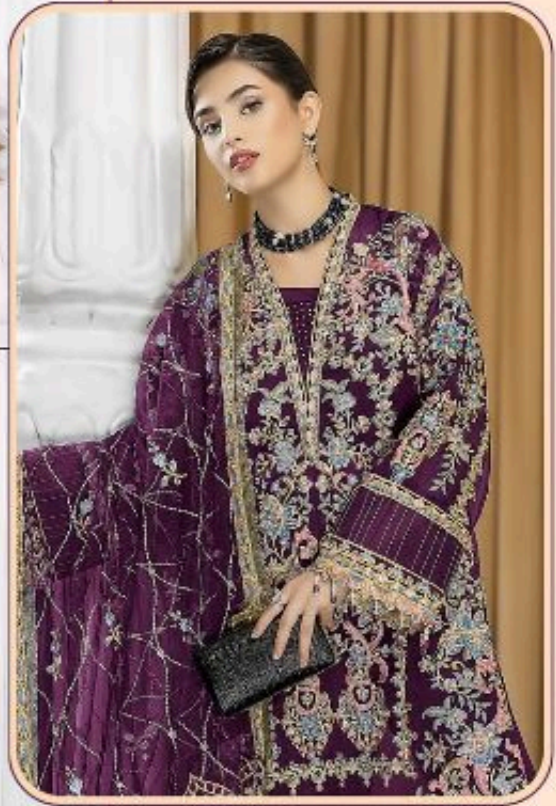

TOP:- FOX GEORGETTE
DUPATTA:- NET EMBROIDERED
BOTTOM / INNER:- SANTOON

160171 S-657-C

TOP:- FOX GEORGETTE
DUPATTA:- NET EMBROIDERED
BOTTOM / INNER:- SANTOON

160171 S-657-B

TOP:- FOX GEORGETTE
DUPATTA:- NET EMBROIDERED
BOTTOM / INNER:- SANTOON