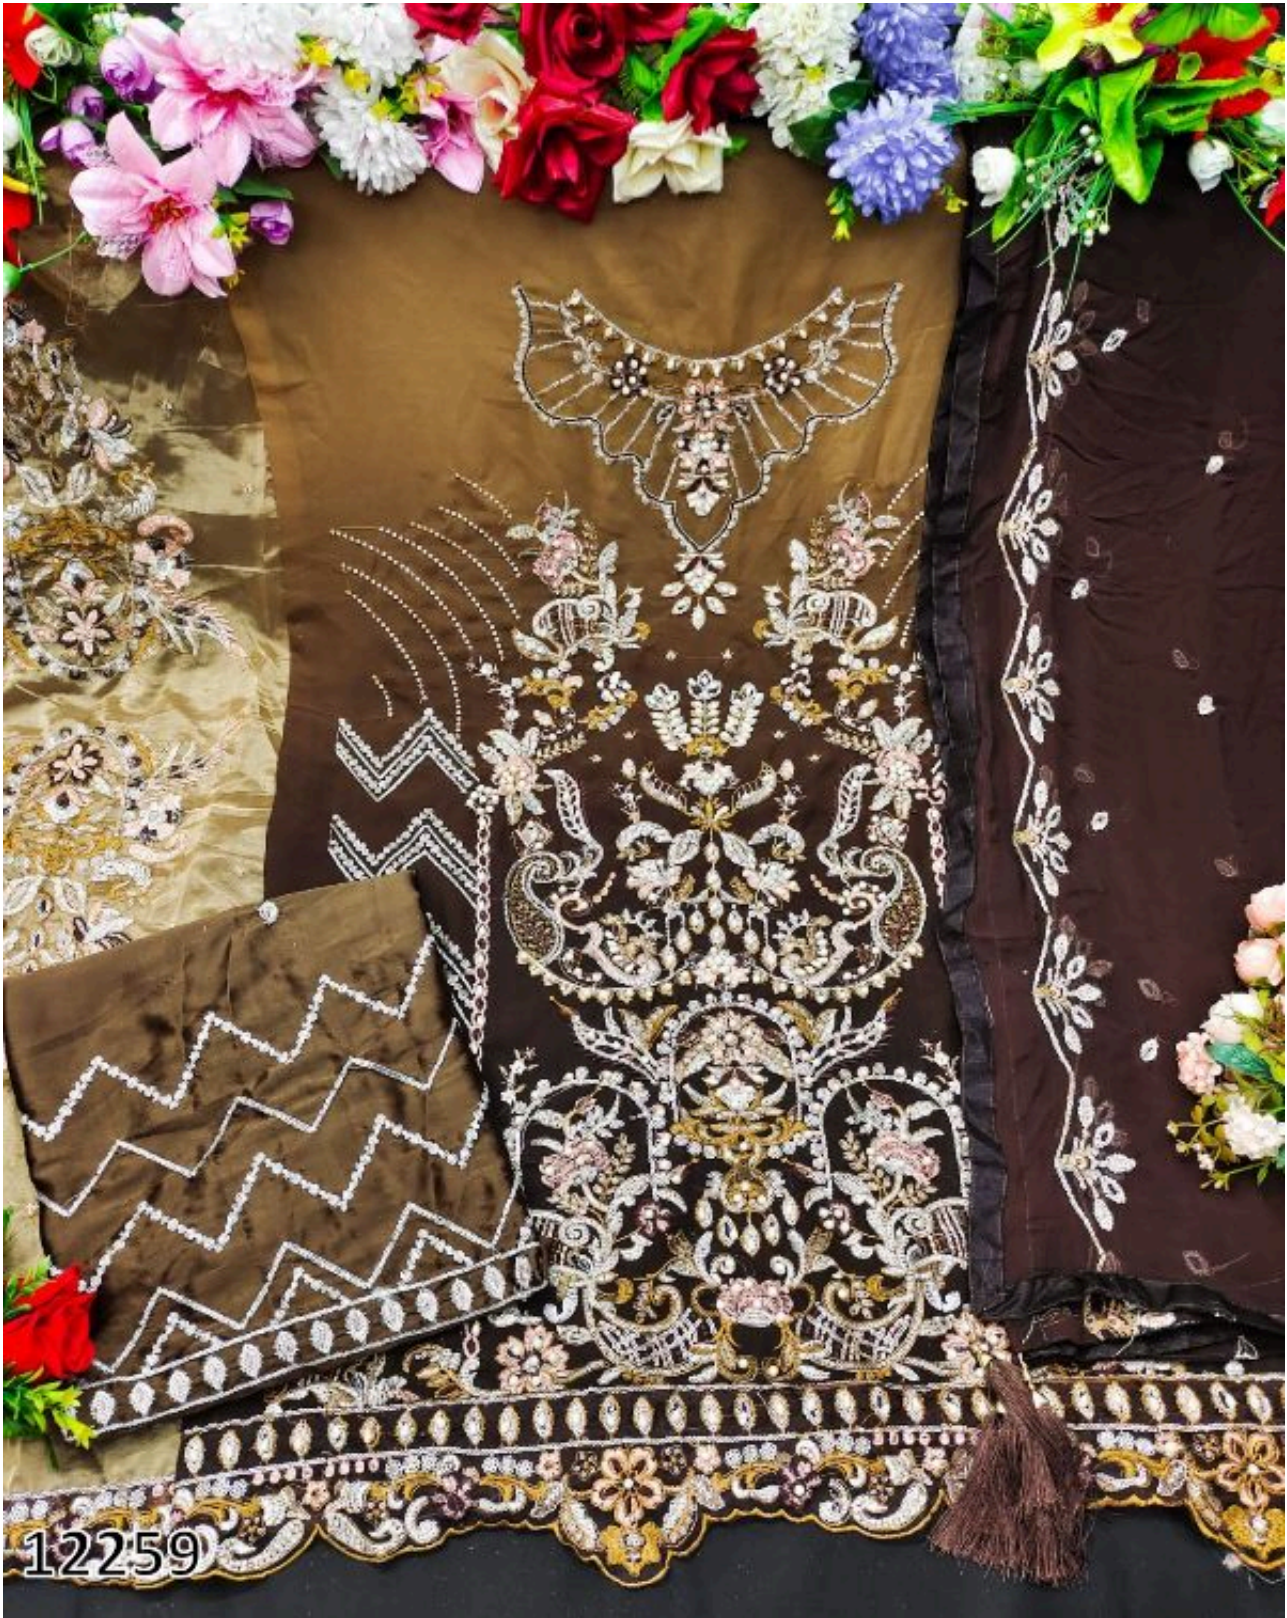

D.NO.143
TOP:-GEORGETTE
INNER:-SANTOON
BOTTOM:-JAPAN SATIN
DUPATTA:-NAZNEEN

12259

12259

D.NO.143-A
TOP:-GEORGETTE
INNER:-SANTOON
BOTTOM:-JAPAN SATIN
DUPATTA:-NAZNEEN

D.NO.143-B
TOP:-GEORGETTE
INNER:-SANTOON
BOTTOM:-JAPAN SATIN
DUPATTA:-NAZNEEN

D.NO.143-C
TOP:-GEORGETTE
INNER:-SANTOON
BOTTOM:-JAPAN SATIN
DUPATTA:-NAZNEEN

D.NO.143-D
TOP:-GEORGETTE
INNER:-SANTOON
BOTTOM:-JAPAN SATIN
DUPATTA:-NAZNEEN

12259

143

143-A

143-B

143-C

143-D