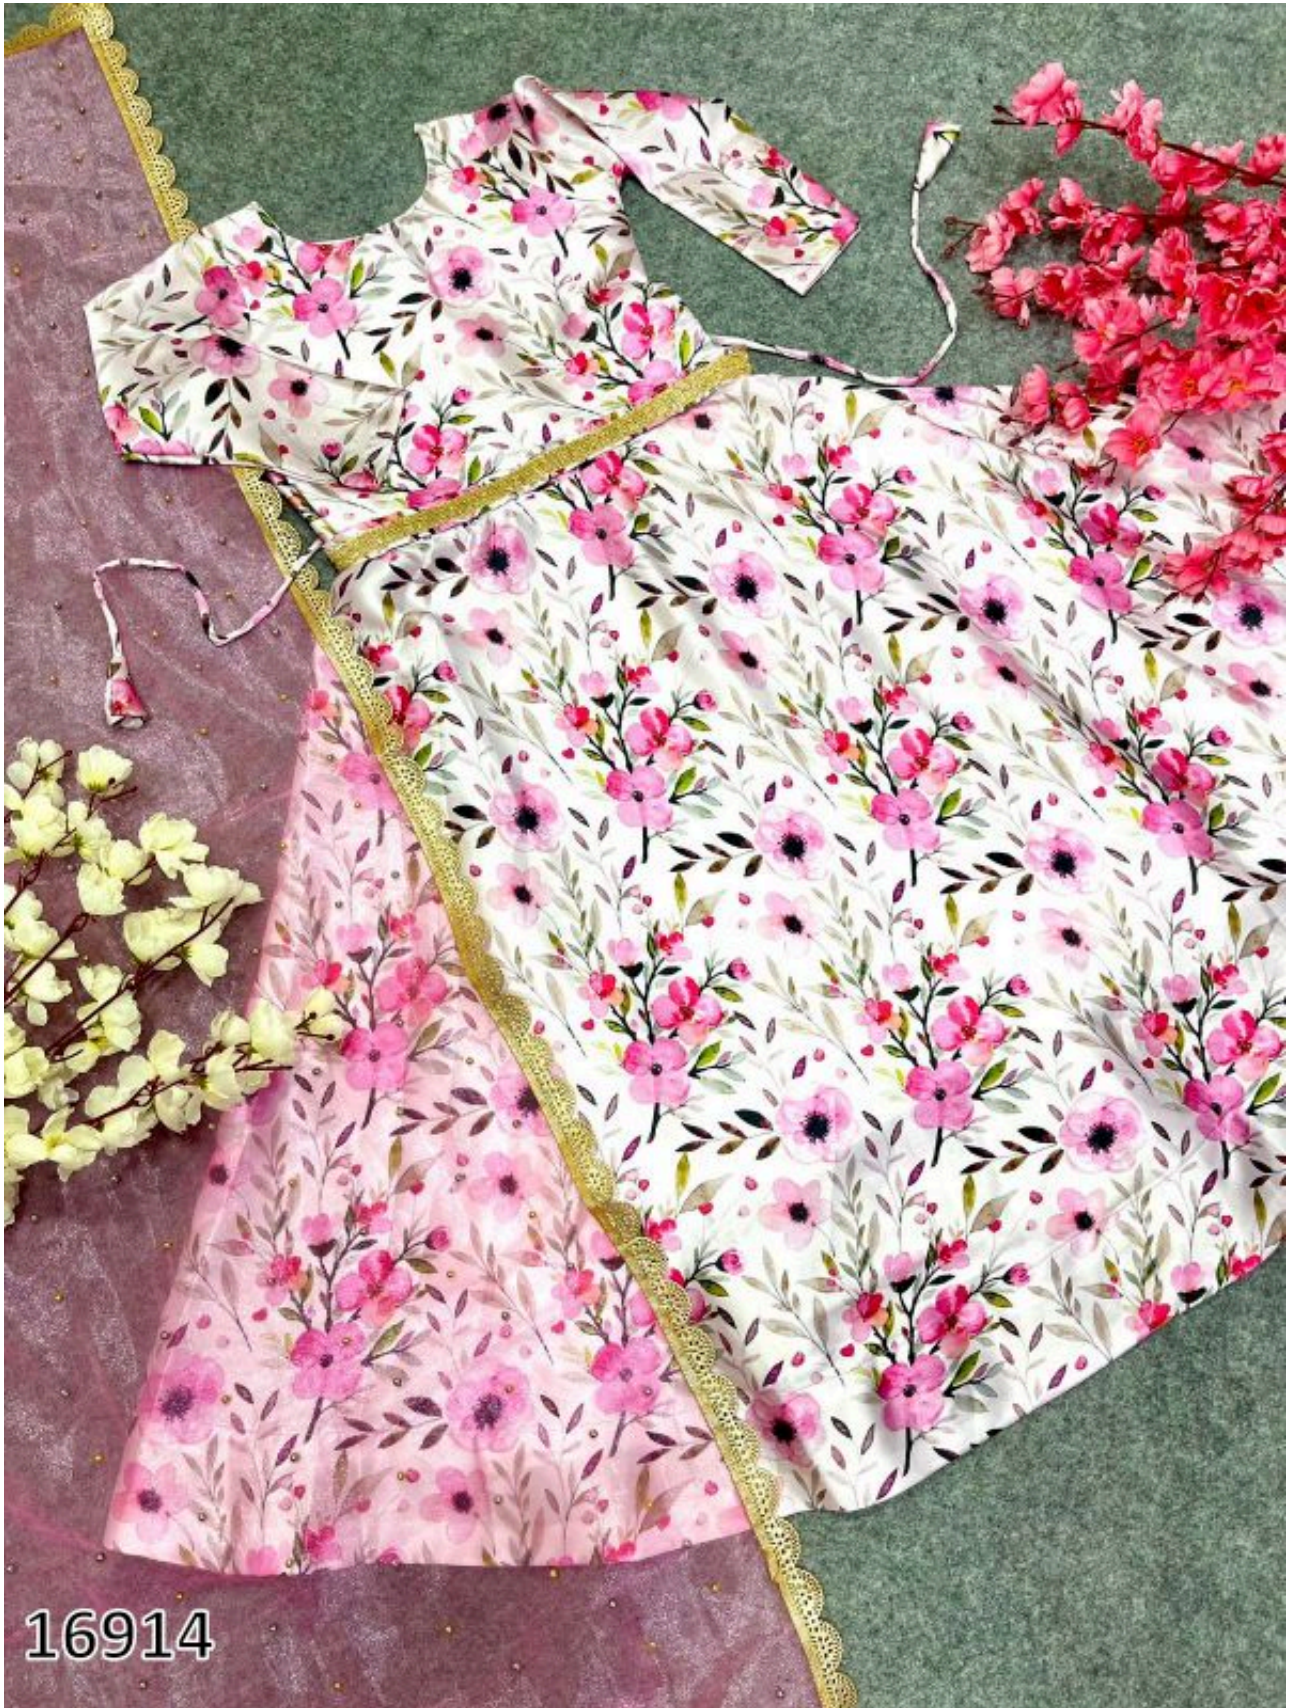

16914

16914

16914

16914

**Girls Gown Size Chart**  
**All Measurement in Inch**  
**( 3 Years To 15 Years )**

<b>Size Expected to Fit Age Years</b>	<b>Gown</b>	
	<b>Chest</b>	<b>Length</b>
<b>3 - 5 Years</b>	<b>12.5</b>	<b>35</b>
<b>6 - 8 Years</b>	<b>14</b>	<b>40</b>
<b>9 - 11 Years</b>	<b>15</b>	<b>45</b>
<b>12 - 15 Years</b>	<b>16</b>	<b>50</b>