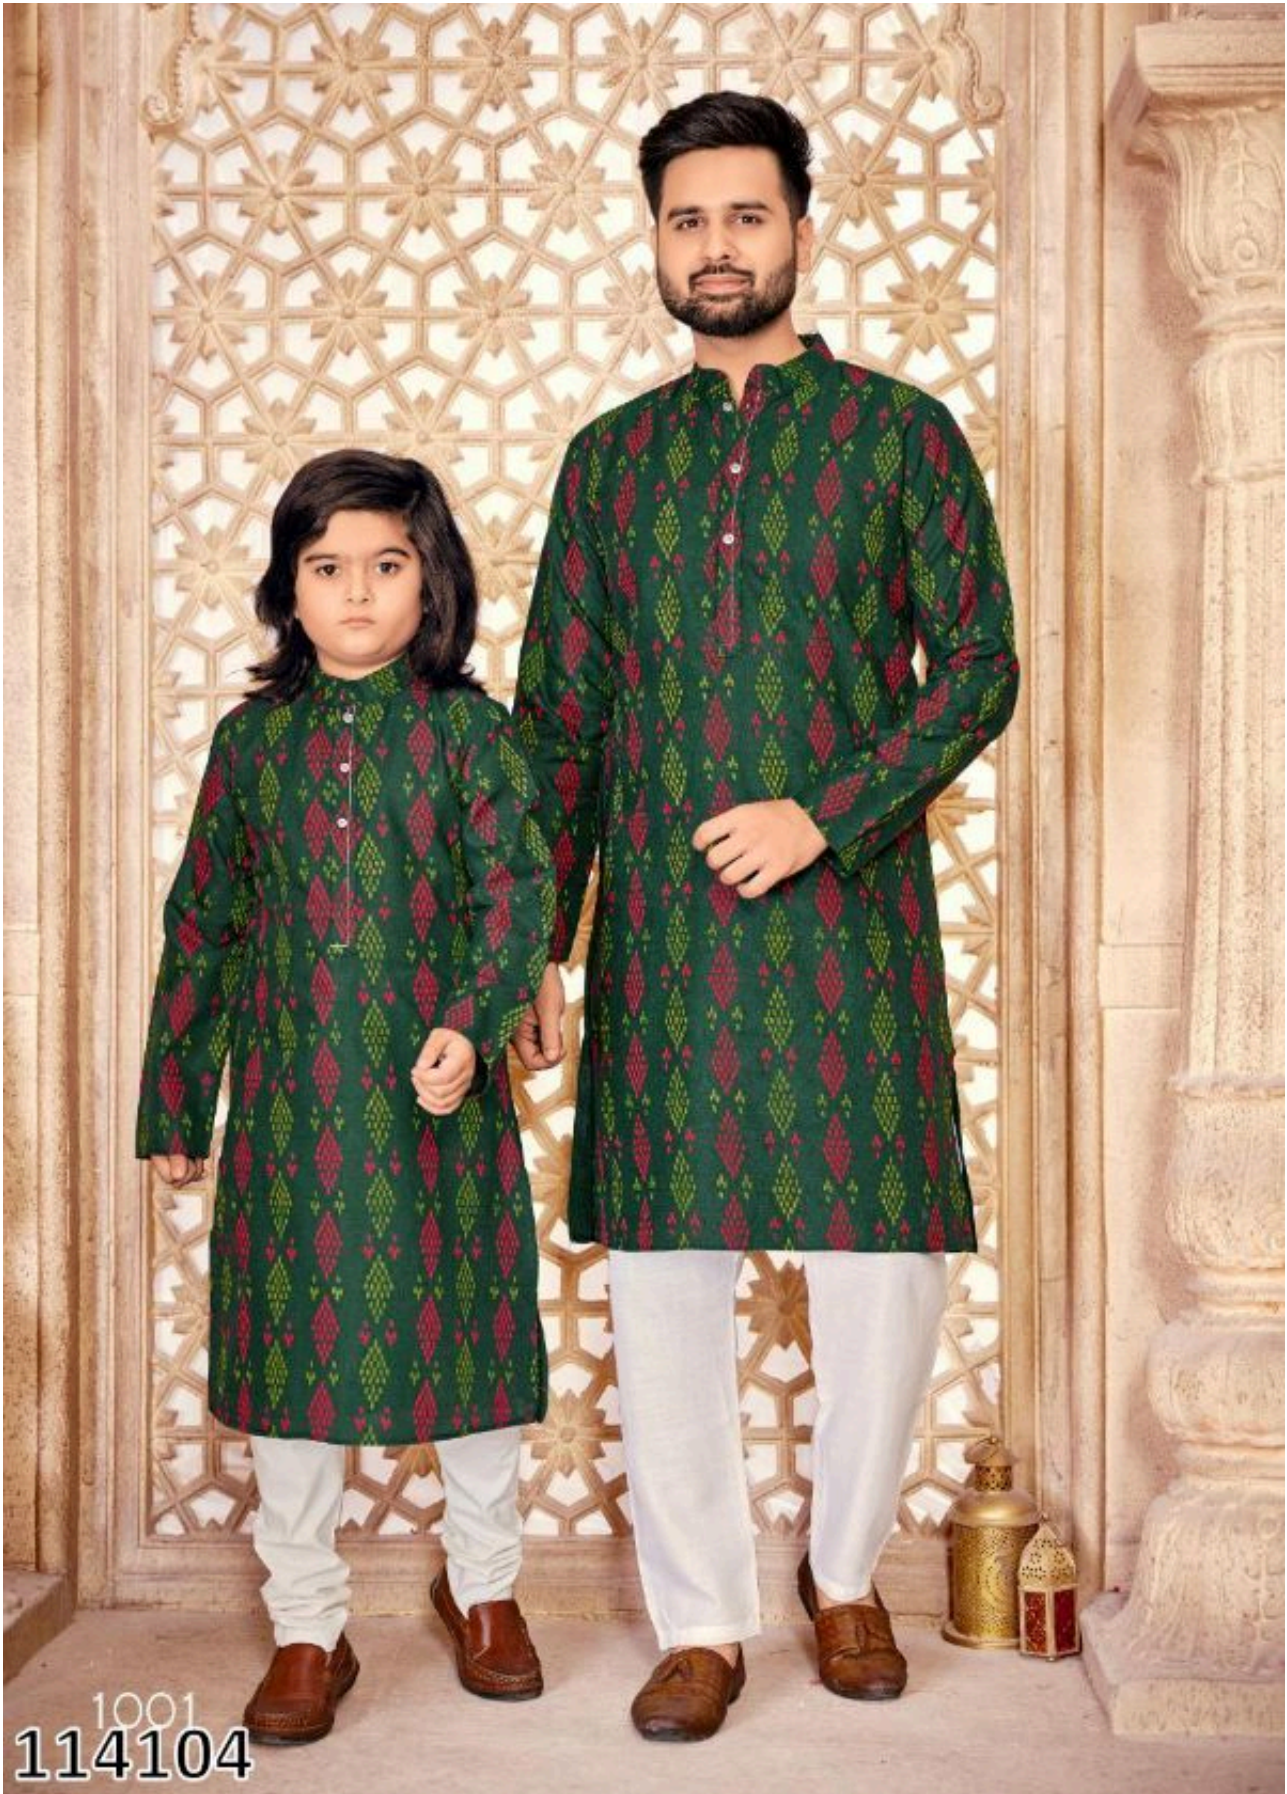

1001

1002

1003

114104

MEN'S KURTA SIZE CHART

SIZE	CHEST	WAIST	HIP	SHOULDER	LENGTH
M	41	39	43	16 1/2	44
L	43	41	45	17	44
XL	45	43	47	17 1/2	44
XXL	47	45	49	18	44

114104

114104

114104

114104

114104

kid's kurta size chart

SiZE	CHEST	LENGTH	SHOULDER	SLEEV LENTH
30	30	33	11.5	18
32	32	34	12	19
34	34	35	12.5	20
36	36	36	13	21