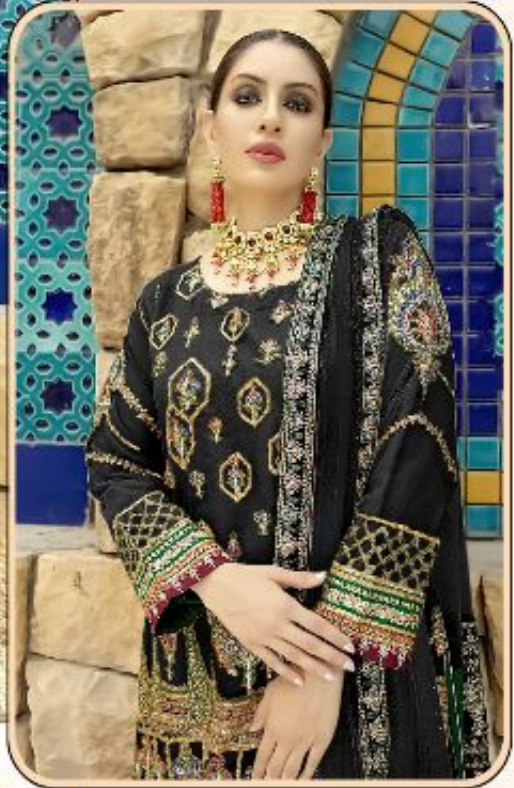

TOP:- NET EMBROIDERED
DUPATTA:- NET EMBROIDERED
BOTTOM / INNER:- SANTOON

K-1648

160190

TOP:- NET EMBROIDERED
DUPATTA:- NET EMBROIDERED
BOTTOM / INNER:- SANTOON

K-1648

K-1648-B 160190

K-1648-C

K-1648-D

TOP:- NET EMBROIDERED
DUPATTA:- NET EMBROIDERED
BOTTOM / INNER:- SANTOON

K-1648-C

160190

TOP:- NET EMBROIDERED
DUPATTA:- NET EMBROIDERED
BOTTOM / INNER:- SANTOON

K-1648-D

160190

Shree

TOP:- NET EMBROIDERED
DUPATTA:- NET EMBROIDERED
BOTTOM / INNER:- SANTOON