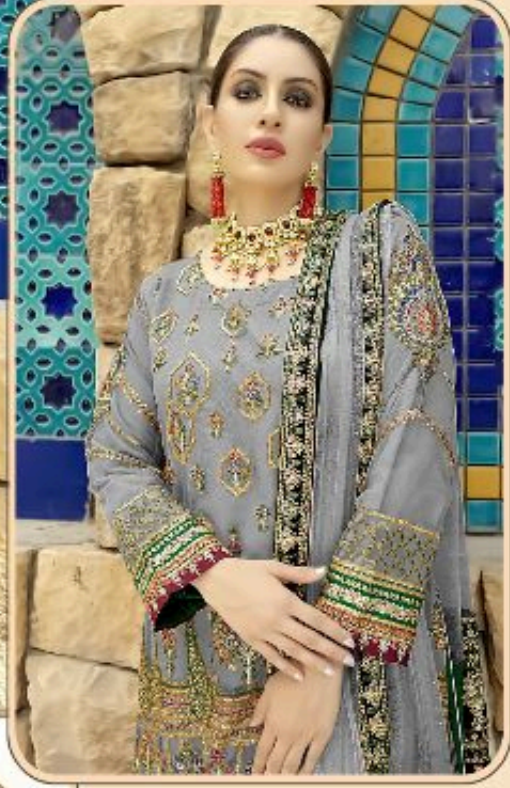

TOP:- NET EMBROIDERED
DUPATTA:- NET EMBROIDERED
BOTTOM / INNER:- SANTOON

K-1648

160190

TOP:- NET EMBROIDERED
DUPATTA:- NET EMBROIDERED
BOTTOM / INNER:- SANTOON

K-1648

K-1648-B 160190

K-1648-C

K-1648-D

TOP:- NET EMBROIDERED
DUPATTA:- NET EMBROIDERED
BOTTOM / INNER:- SANTOON

K-1648-C

160190

TOP:- NET EMBROIDERED
DUPATTA:- NET EMBROIDERED
BOTTOM / INNER:- SANTOON

K-1648-D

160190

Shree

TOP:- NET EMBROIDERED
DUPATTA:- NET EMBROIDERED
BOTTOM / INNER:- SANTOON