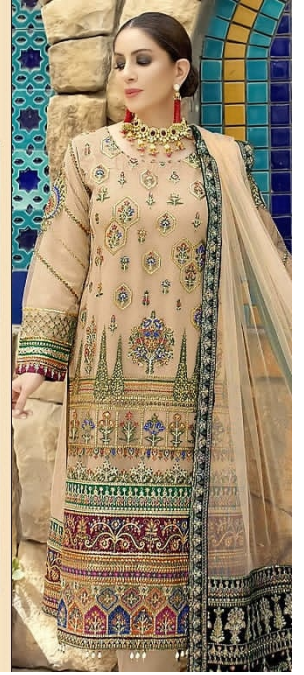

TOP:- NET EMBROIDERED
DUPATTA:- NET EMBROIDERED
BOTTOM / INNER:- SANTOON

K-1648

160190

TOP:- NET EMBROIDERED
DUPATTA:- NET EMBROIDERED
BOTTOM / INNER:- SANTOON

K-1648

K-1648-B 160190

K-1648-C

K-1648-D

TOP:- NET EMBROIDERED
DUPATTA:- NET EMBROIDERED
BOTTOM / INNER:- SANTOON

K-1648-C

160190

TOP:- NET EMBROIDERED
DUPATTA:- NET EMBROIDERED
BOTTOM / INNER:- SANTOON

K-1648-D

160190

Shree

TOP:- NET EMBROIDERED
DUPATTA:- NET EMBROIDERED
BOTTOM / INNER:- SANTOON