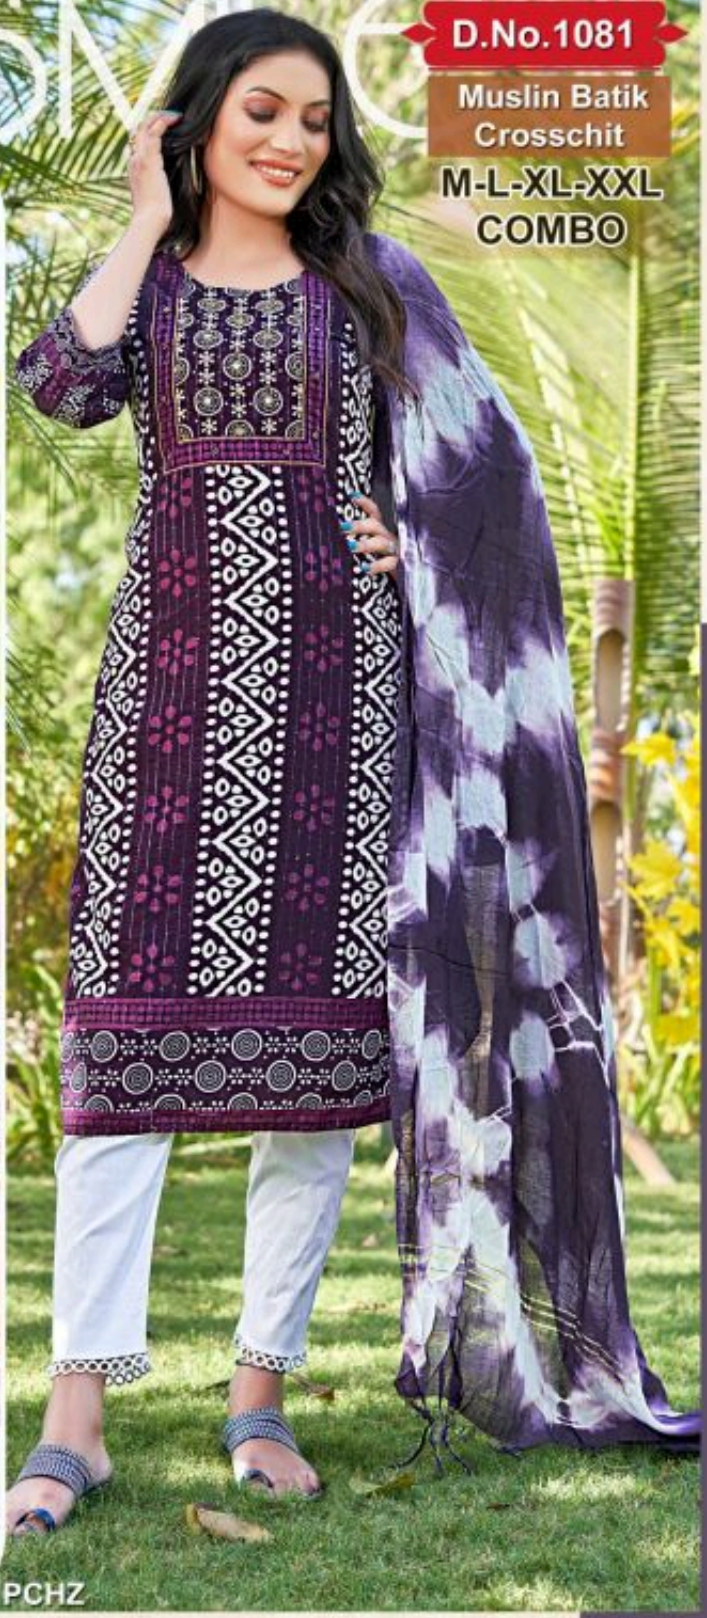

SAVIL

D.No.1081

Muslin Batik
Crosschit

M-L-XL-XXL
COMBO

PCHZ