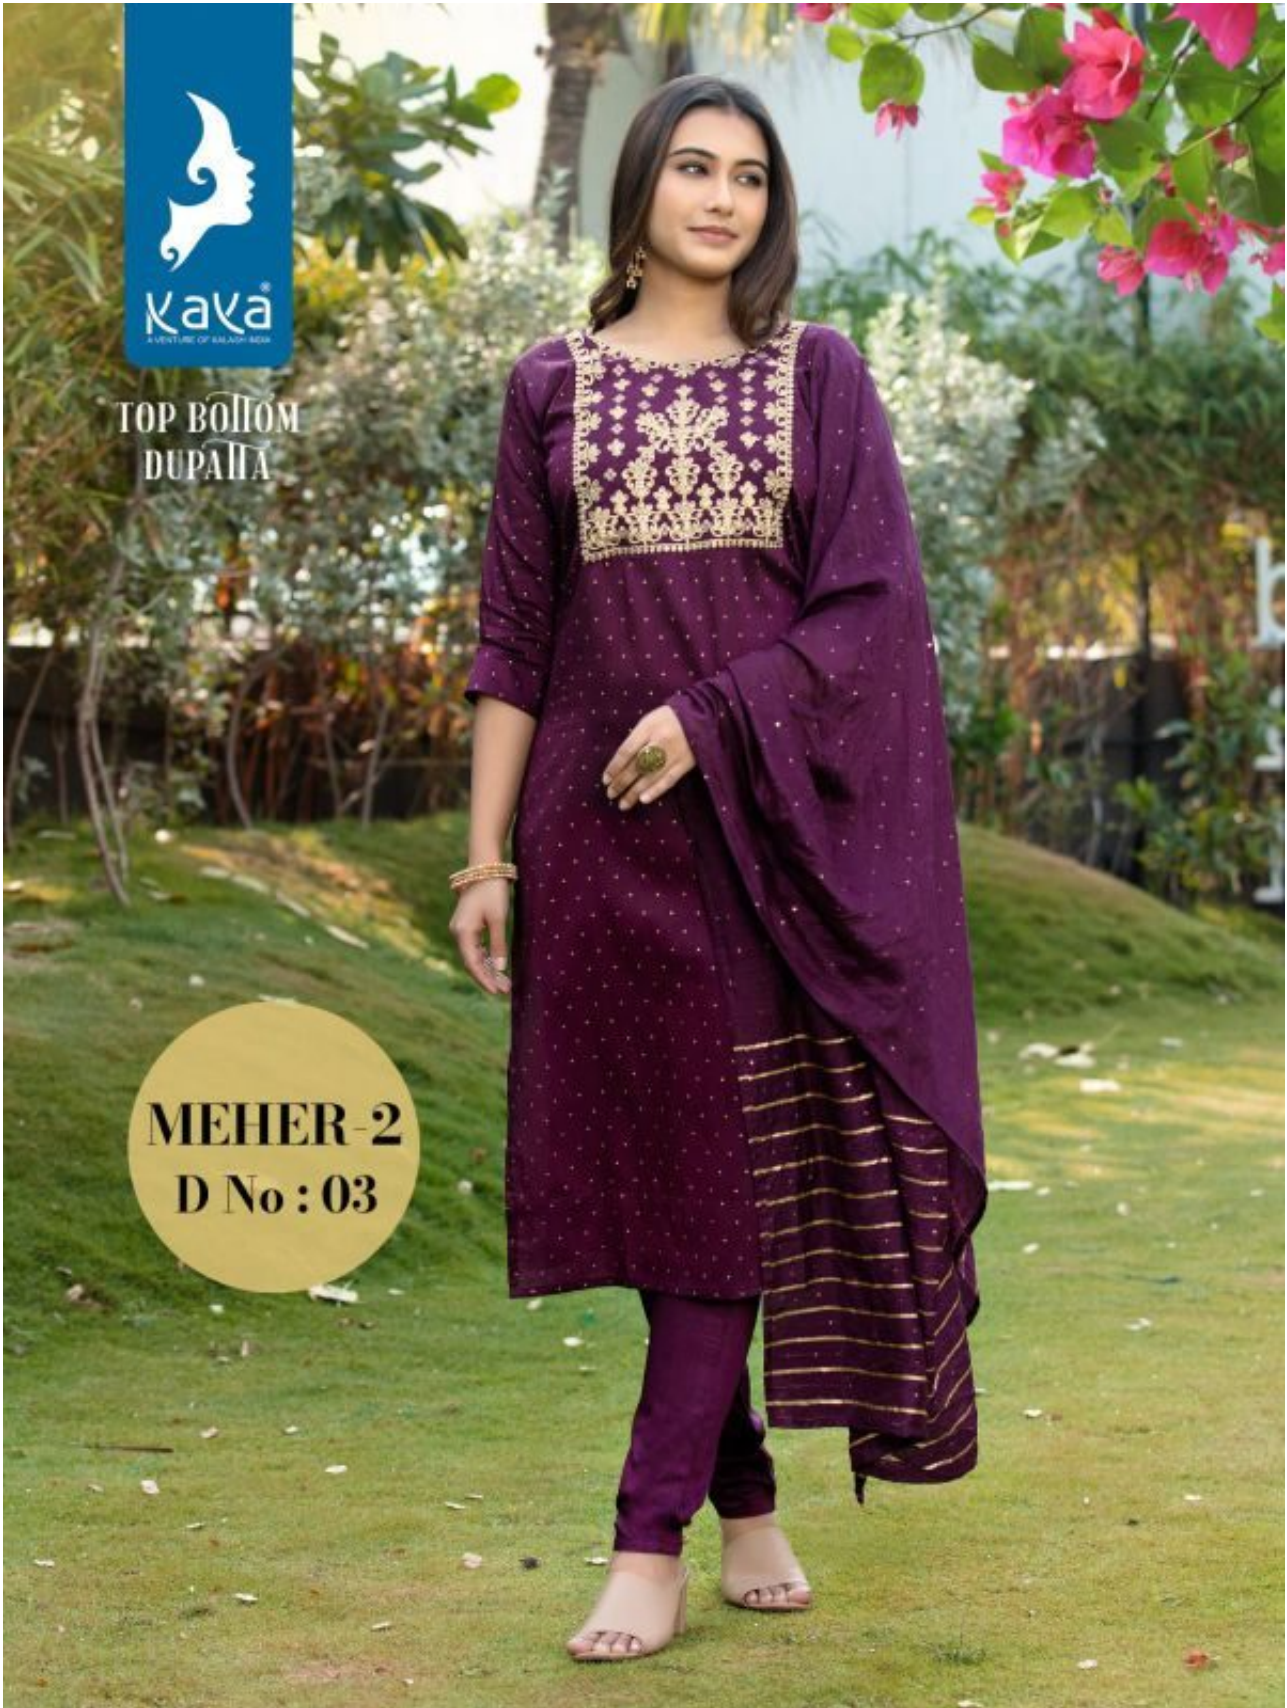

## MEHER-02

<b>TYPE</b>	TOP-BOTTOM-DUPATTA
<b>TOP</b>	SILK LONG SLUB GOLD PRINT
<b>BOTTOM</b>	SILK LONG SLUB
<b>DUPATTA</b>	CHANDERI SILK SEQUENCE

# MEHER-02

an exclusive Kaya collection

TOP BOTTOM  
DUPATTA

**MEHER-2**  
**D No : 03**

TOP BOTTOM  
DUPAIIA

MEHER-2  
D No : 01