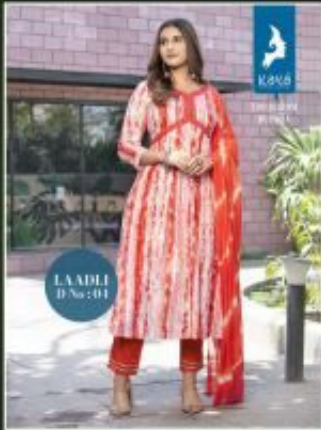

**Kava**  
A VESTURE OF KALASHI INDIA

TOP BOTTOM  
DUPAÑA

**LAADLI**  
D No : 01