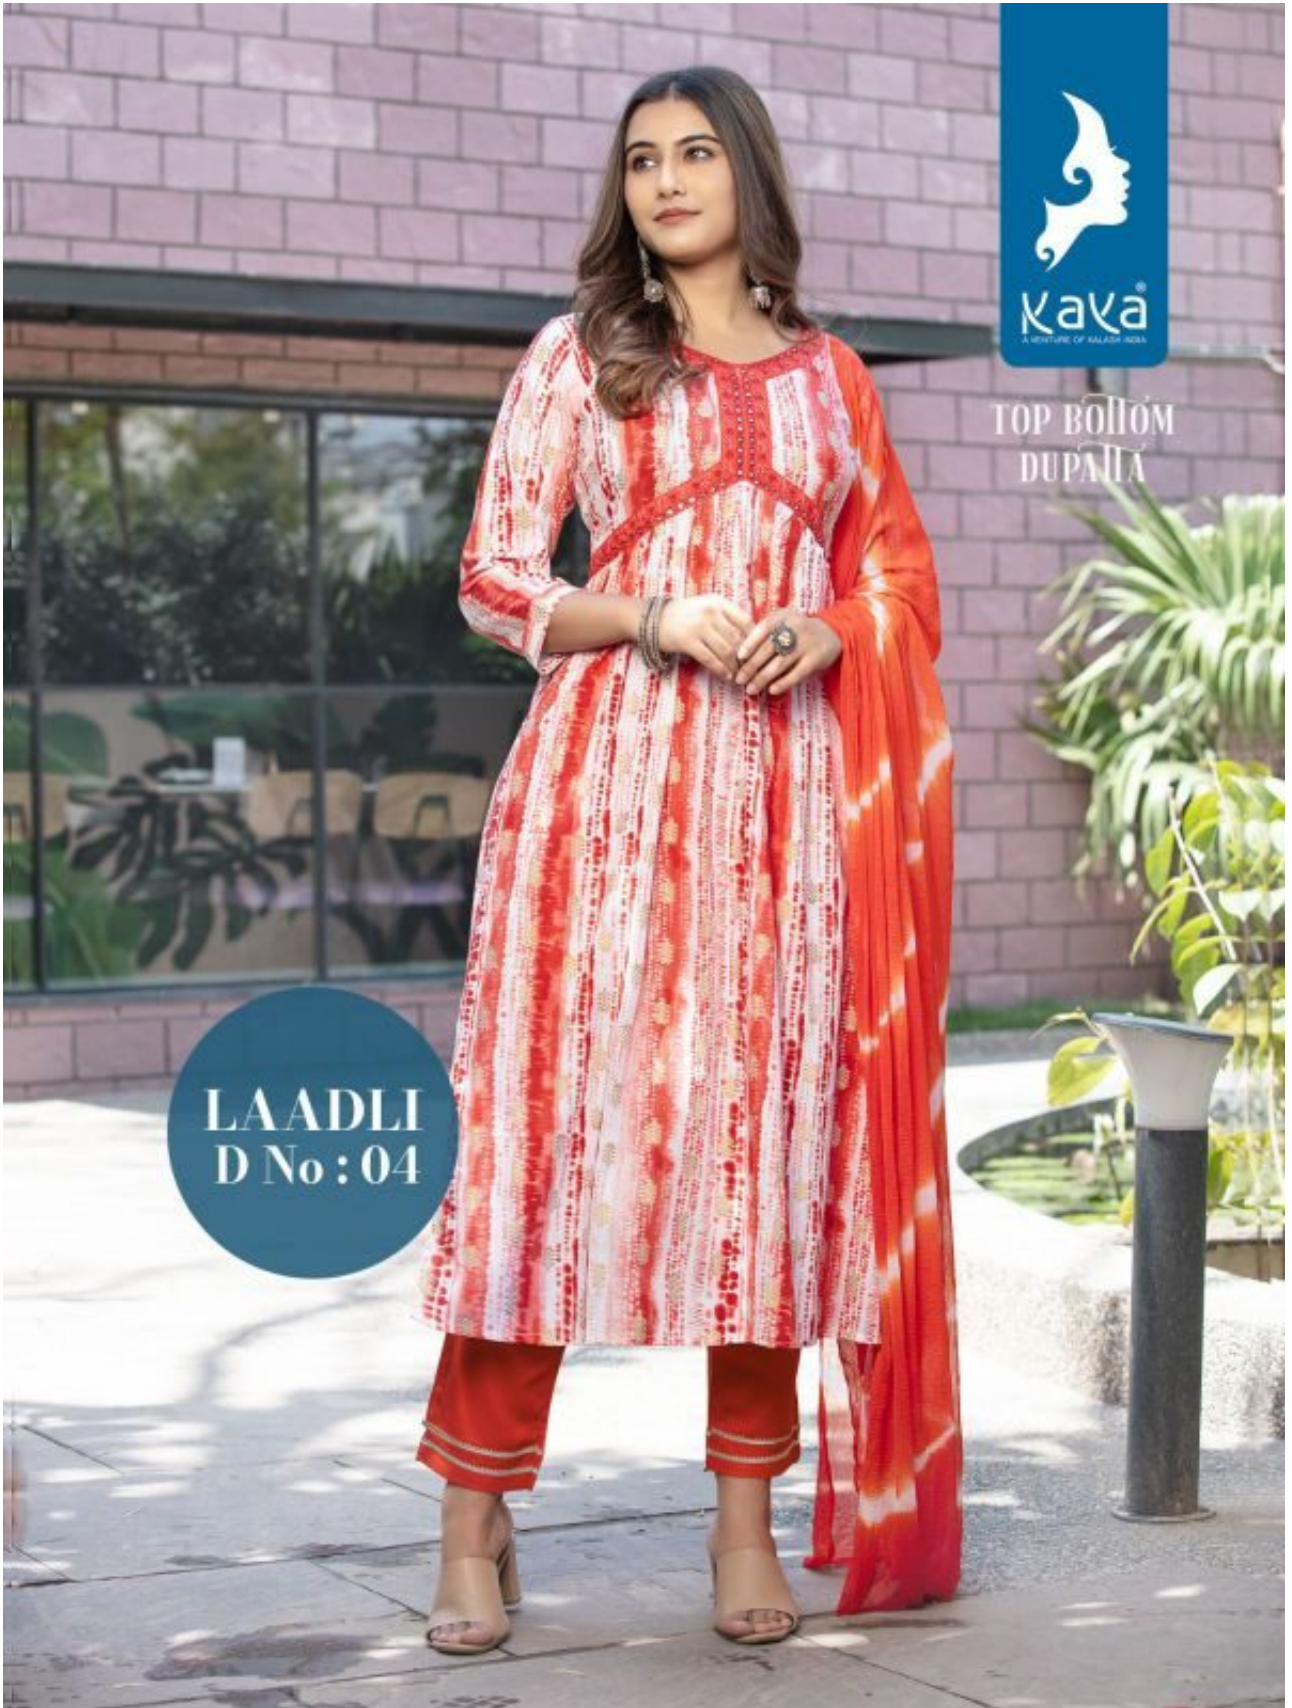

**Kava**  
A VESTURE OF KALASHI INDIA

TOP BOTTOM  
DUPAÑA

**LAADLI**  
D No : 01

# LAADLI

A Product By Kaya

**Kava**  
A VESTURE OF KALASHA INDIAN

TOP BOTTOM  
DUPATTA

**LAADLI**  
D No : 02

**kaya**  
A VESTURE OF KALASHI INDIAN

TOP BOTTOM  
DUPATTA

**LAADLI  
D No : 04**