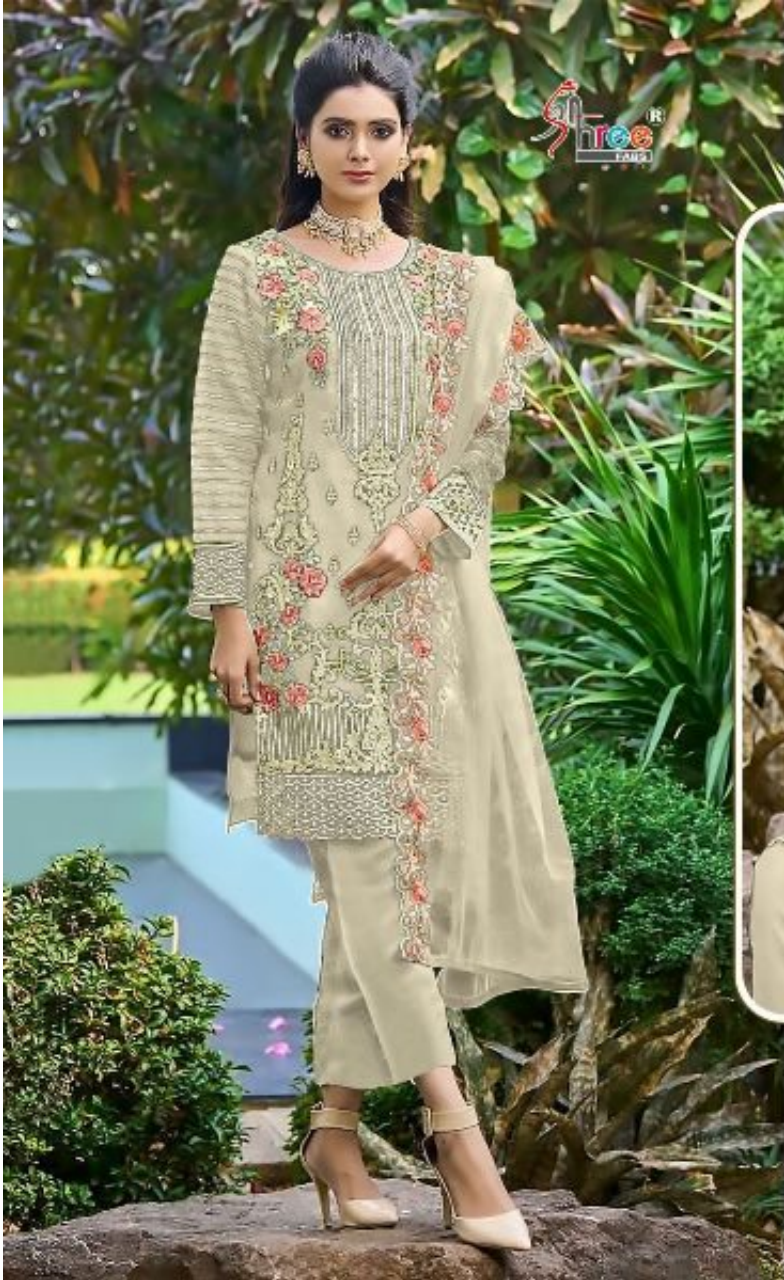

TOP:-ORGANZA EMBROIDERED
DUPATTA:- NET EMBROIDERED
BOTTOM / INNER:- SANTOON

160205

S-783

TOP:-ORGANZA EMBROIDERED
DUPATTA:- NET EMBROIDERED
BOTTOM / INNER:- SANTOON

160205

S-783

TOP:-ORGANZA EMBROIDERED
DUPATTA:- NET EMBROIDERED
BOTTOM / INNER:- SANTOON

160205

S-783-B

TOP:-ORGANZA EMBROIDERED
DUPATTA:- NET EMBROIDERED
BOTTOM / INNER:- SANTOON

160205

S-783-D

TOP:-ORGANZA EMBROIDERED
DUPATTA:- NET EMBROIDERED
BOTTOM / INNER:- SANTOON

160205

S-783-C

Shree
160205

TOP:-ORGANZA EMBROIDERED
DUPATTA:- NET EMBROIDERED
BOTTOM / INNER:- SANTOON

S-783

S-783-B

S-783-C

S-783-D