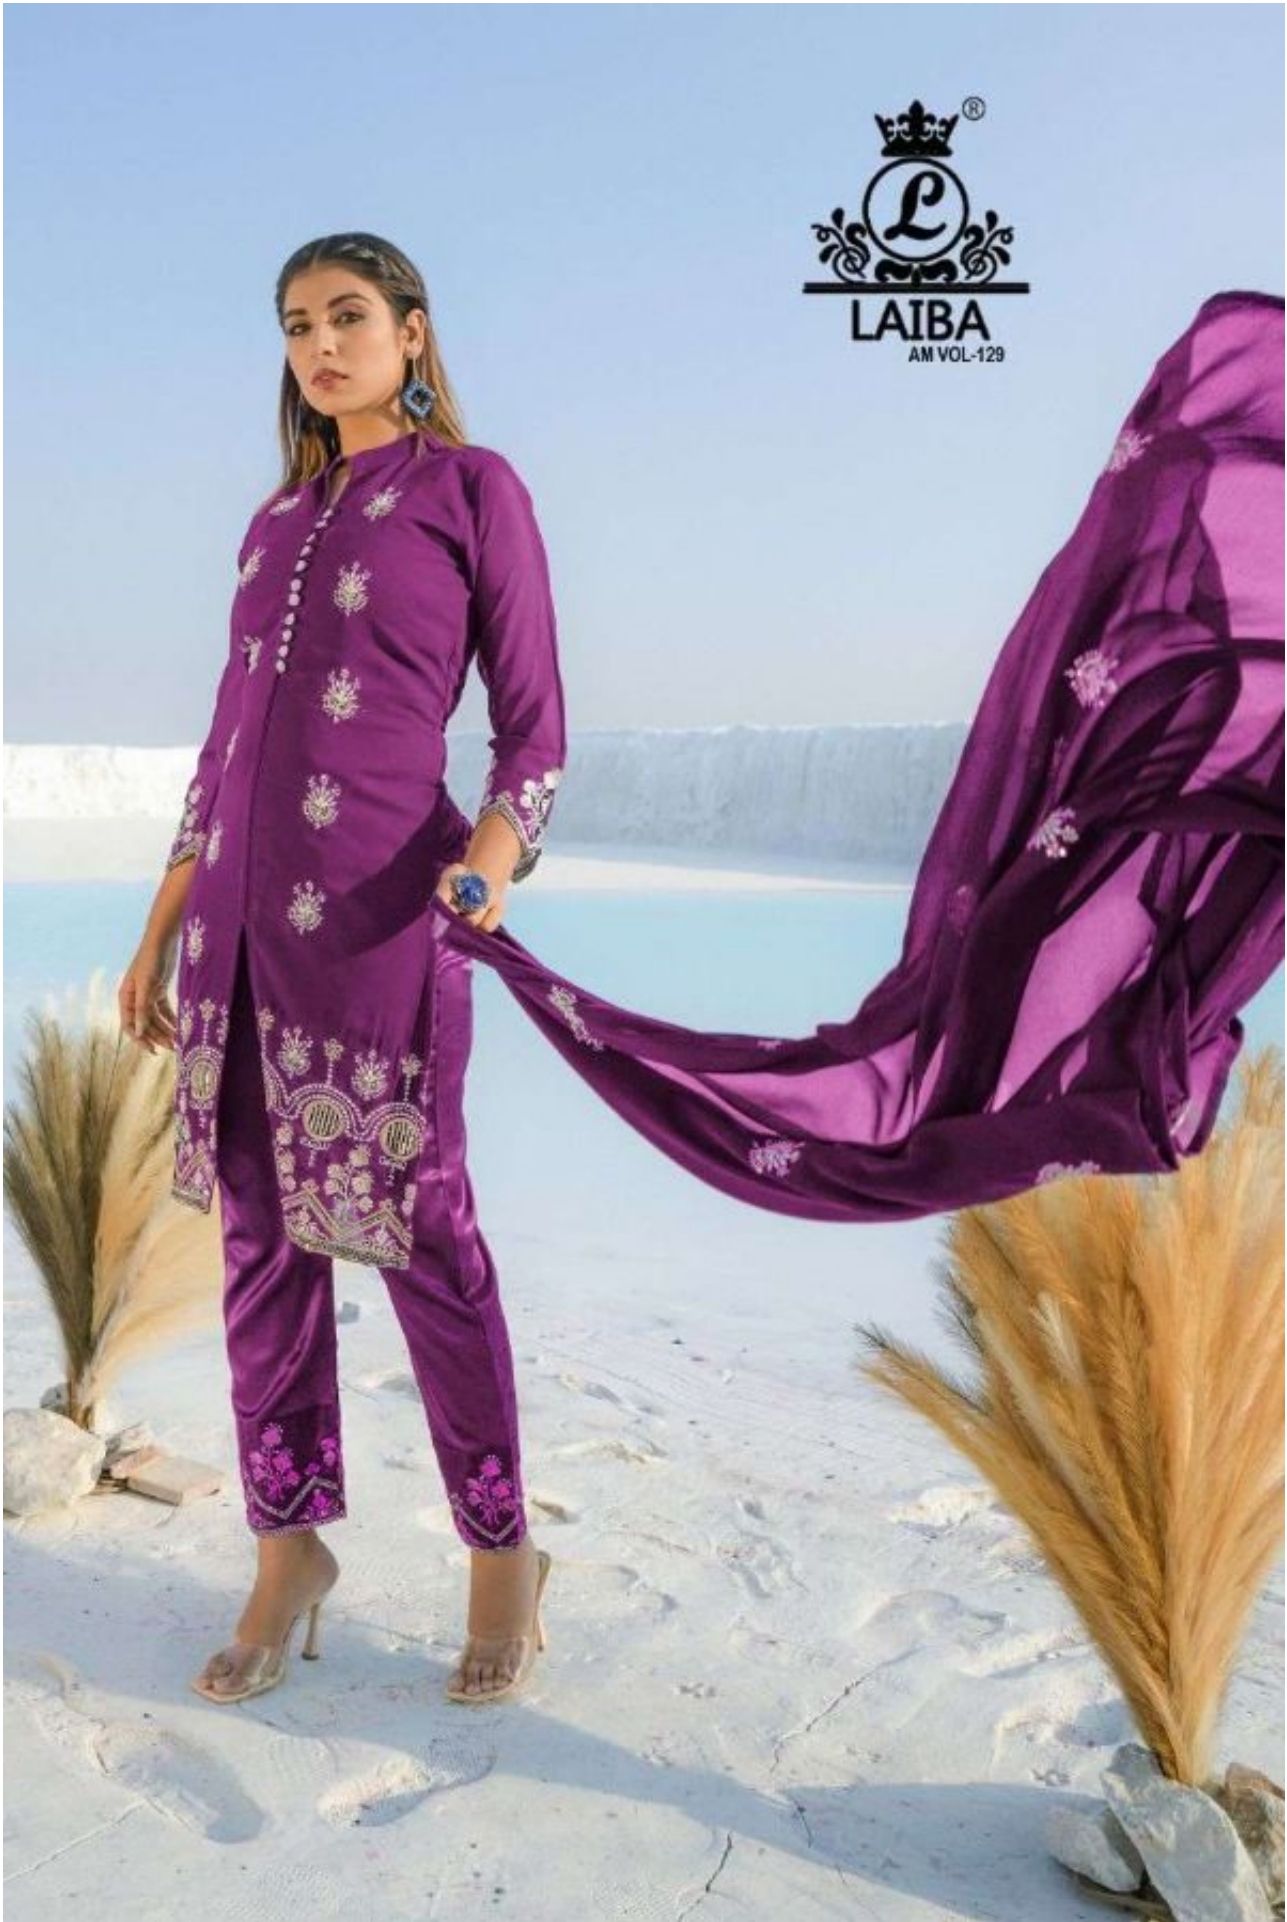

LAIBA
AM VOL-129

LAIBA
AM VOL-129

LAIBA
AM VOL-129

LAIBA
AM VOL-129

LAIBA
AM VOL-129

FABRICS DETAILS

TOP:-PURE GEORGETTE

BOTTOM:-PURE COTTON SARTIN STREACHABLE