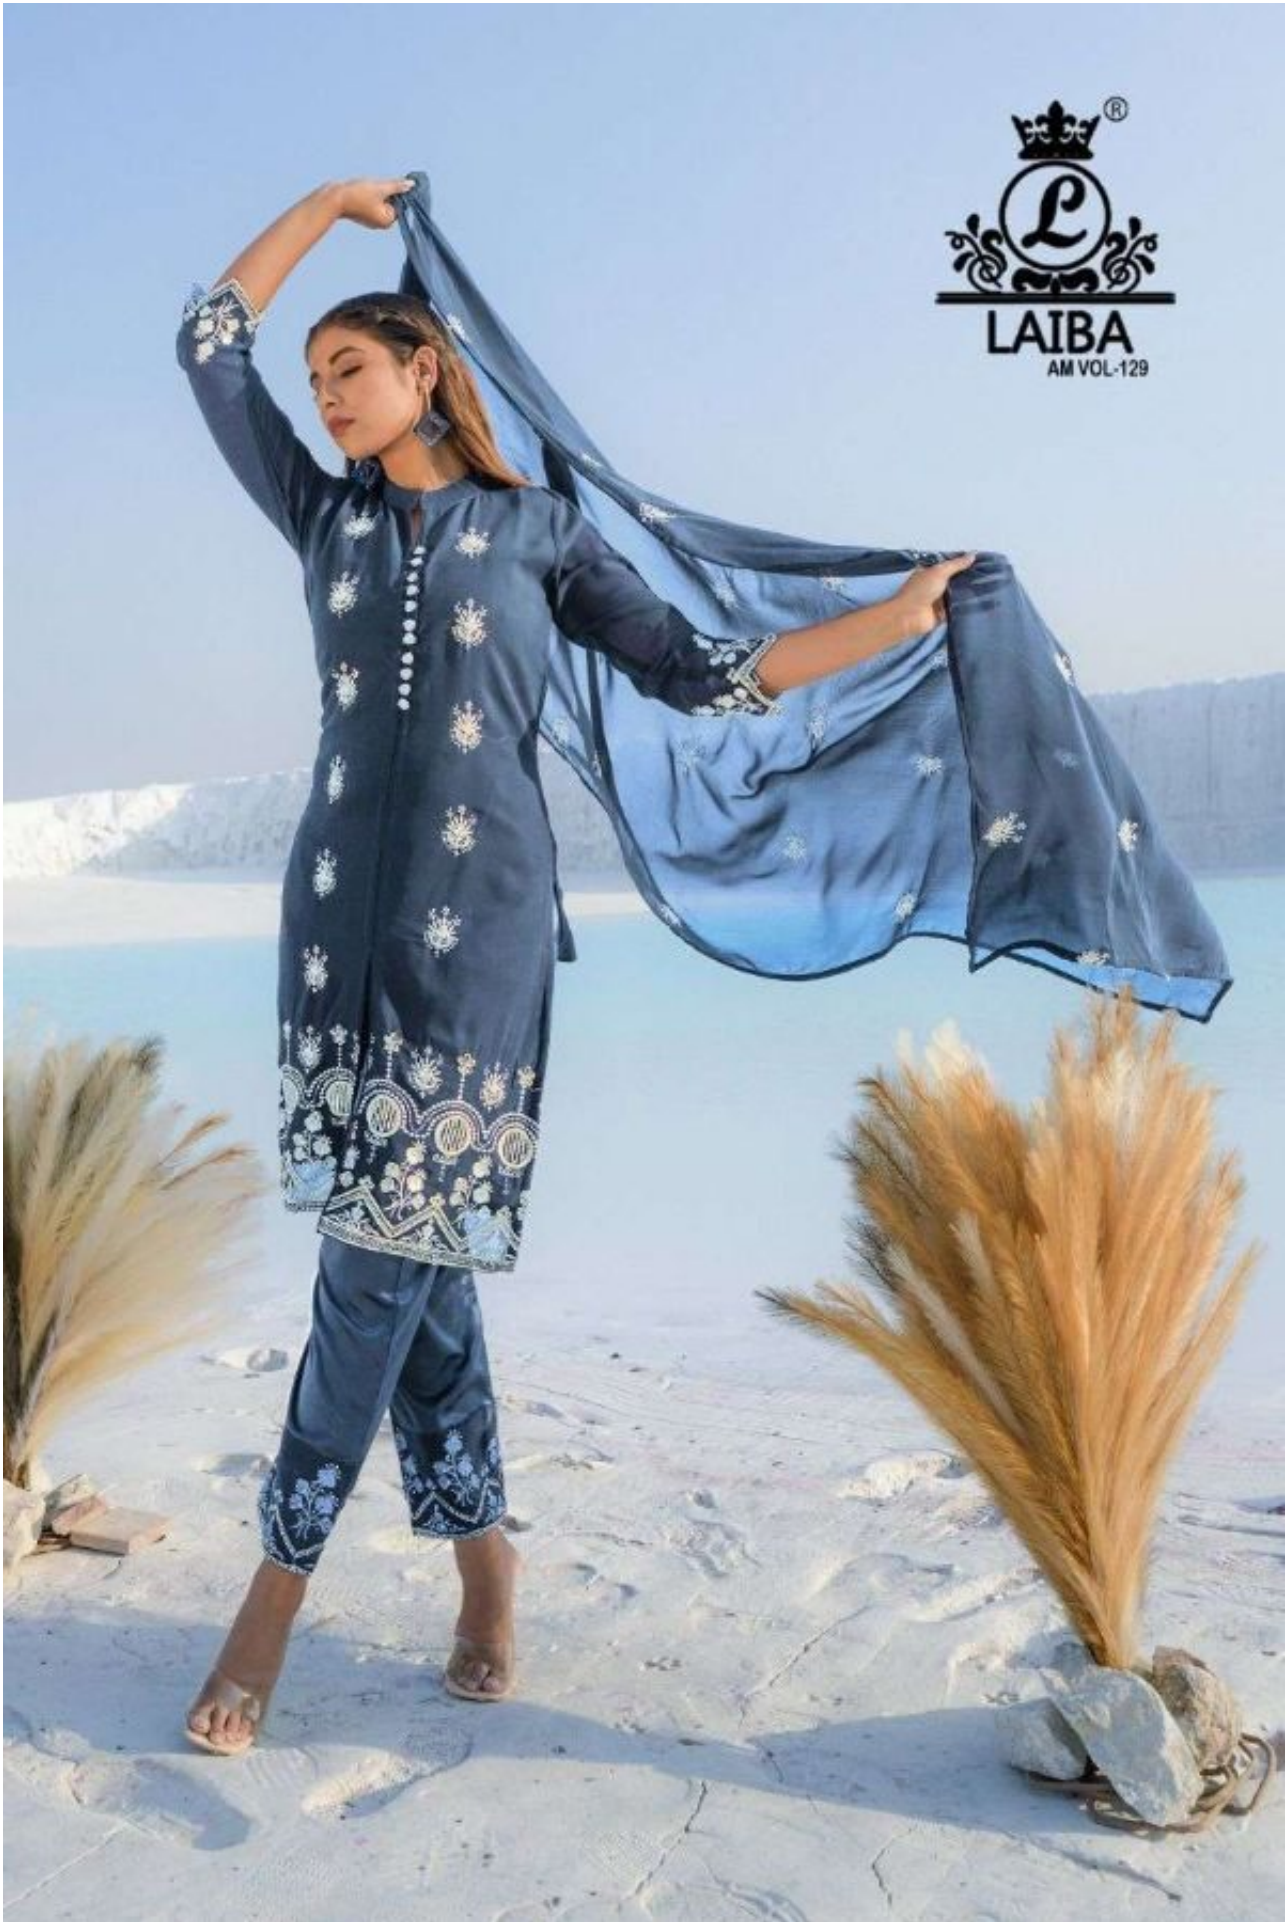

LAIBA
AM VOL-129

LAIBA
AM VOL-129

LAIBA
AM VOL-129

LAIBA
AM VOL-129

LAIBA
AM VOL-129

FABRICS DETAILS

TOP:-PURE GEORGETTE

BOTTOM:-PURE COTTON SARTIN STREACHABLE