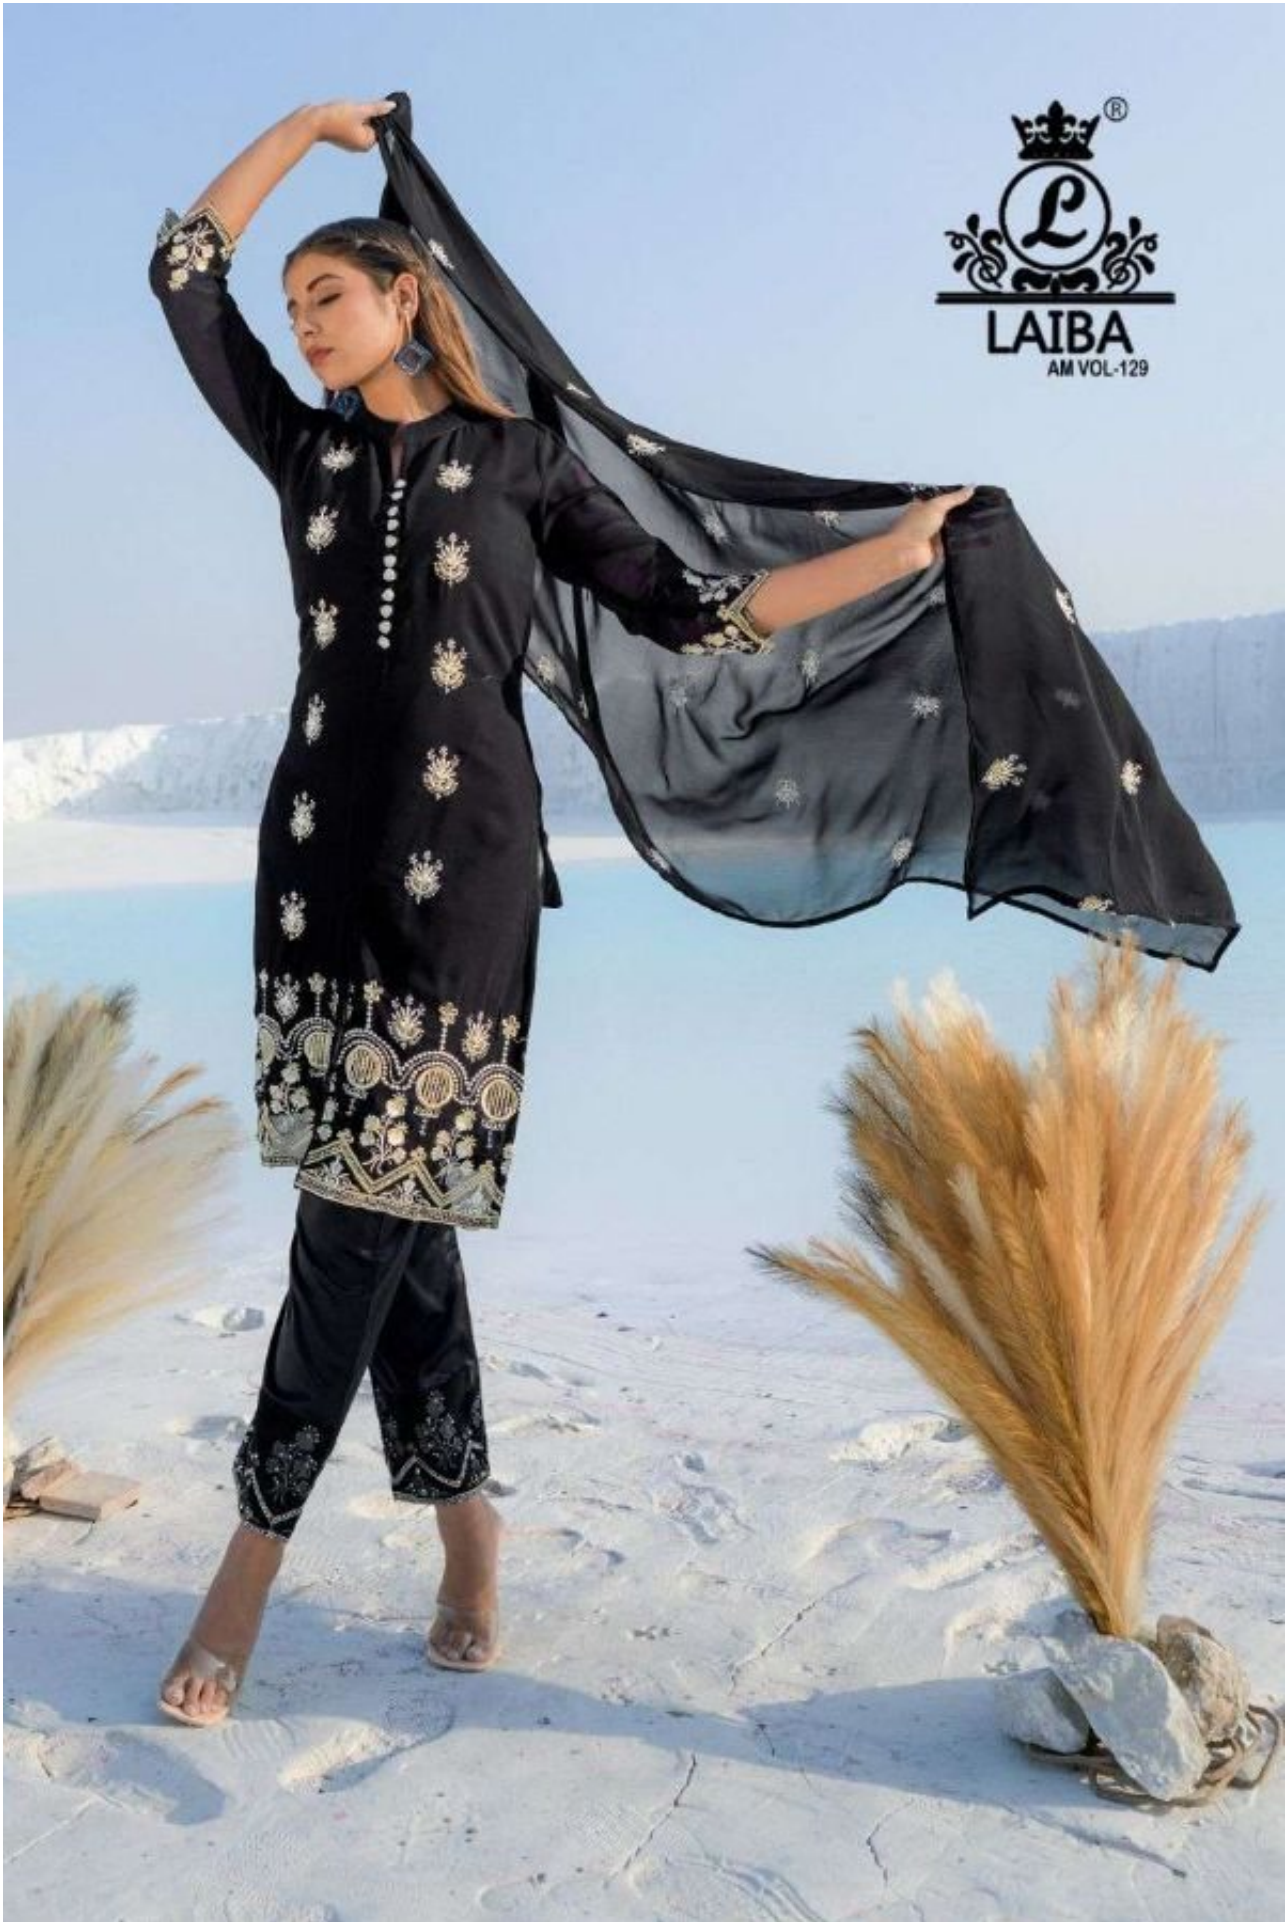

LAIBA
AM VOL-129

LAIBA
AM VOL-129

LAIBA
AM VOL-129

LAIBA
AM VOL-129

LAIBA
AM VOL-129

FABRICS DETAILS

TOP:-PURE GEORGETTE

BOTTOM:-PURE COTTON SARTIN STREACHABLE