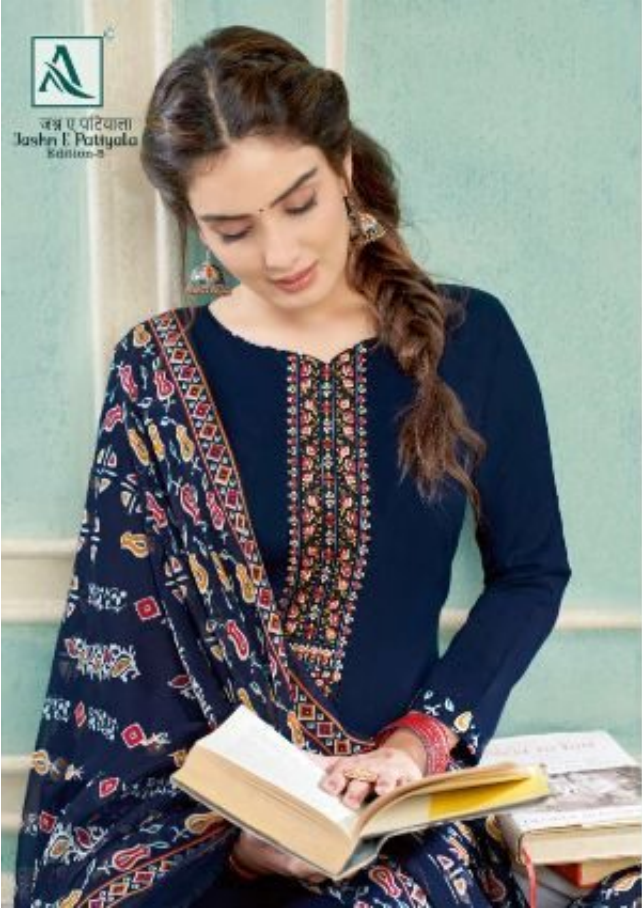

जश ए पथियाला
Jashn E Pathiyala
Kutumba-3

H-1236-037