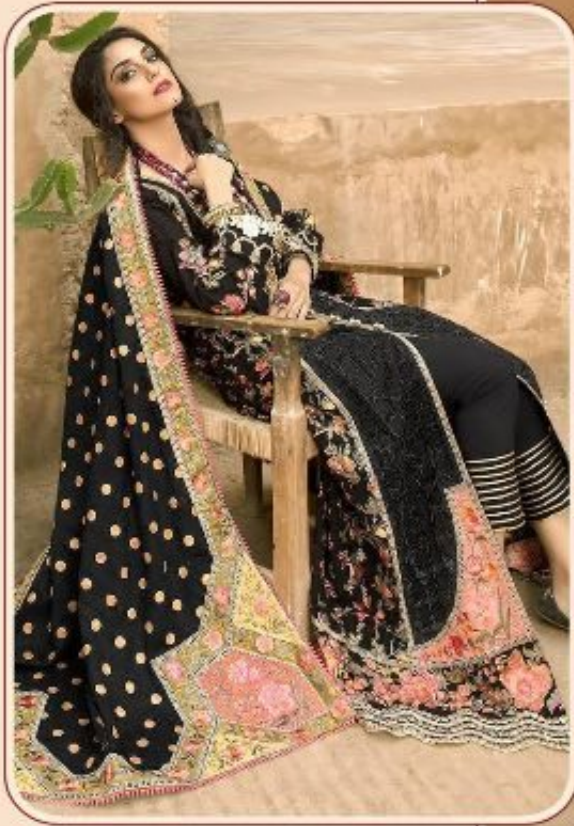

S-806 160214

Shree[®]
FAB

160214

160214

160214

TOP:- COTTEN EMBROIDERED
DUPATTA:- NET
BOTTOM / INNER:- SEMI LAWN

S-806 160214

TOP:- COTTEN EMBROIDERED
DUPATTA:- NET
BOTTOM / INNER:- SEMI LAWN