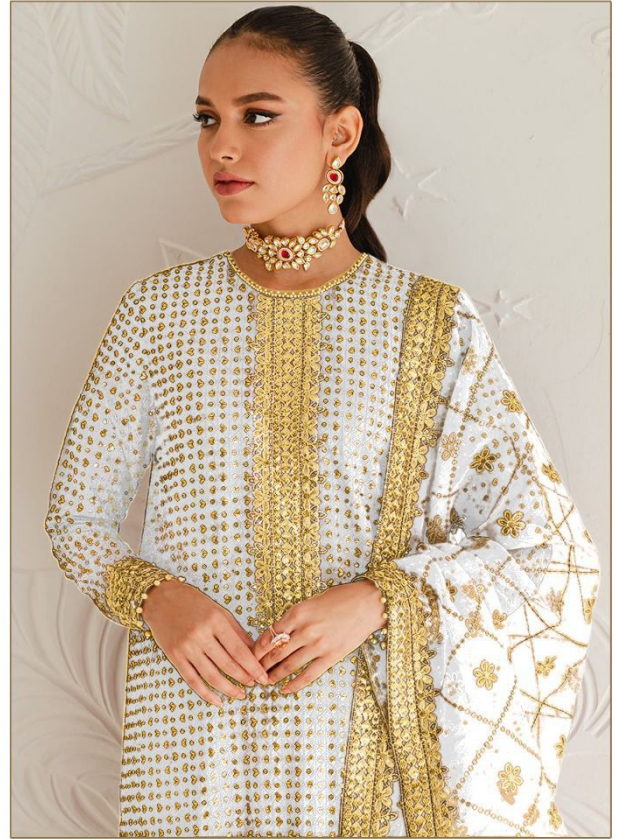

D.No.148 A

D.No.148 B

D.No.148 C

160216

Serina
Pakistani Suits
ASIAN BY MEGHA EXPORT
S - 148 A

TOP - FOX GEORGETTE HEAVY EMBROIDERED
BOTTOM - INNER/ HEVY SHANTUN
DUPATTA - NAZNEEN HEAVY EMBROIDERED

Serena[®]
Pakistani Suit

A BRAND BY  MEGA EXPORT

S - 148 A

TOP - FOX GEORGETTE HEAVY EMBROIDERED
BOTTOM - INNER/ HEVEY SHANTUN
DUPATTA - NAZNEEN HEAVY EMBROIDERED

160216

Serina
Pakistani Suits

ASIAN BY MEGHA EXPORT

S - 148 B 160216

TOP - FOX GEORGETTE HEAVY EMBROIDERED
BOTTOM - INNER/ HEVEY SHANTUN
DUPATTA - NAZNEEN HEAVY EMBROIDERED