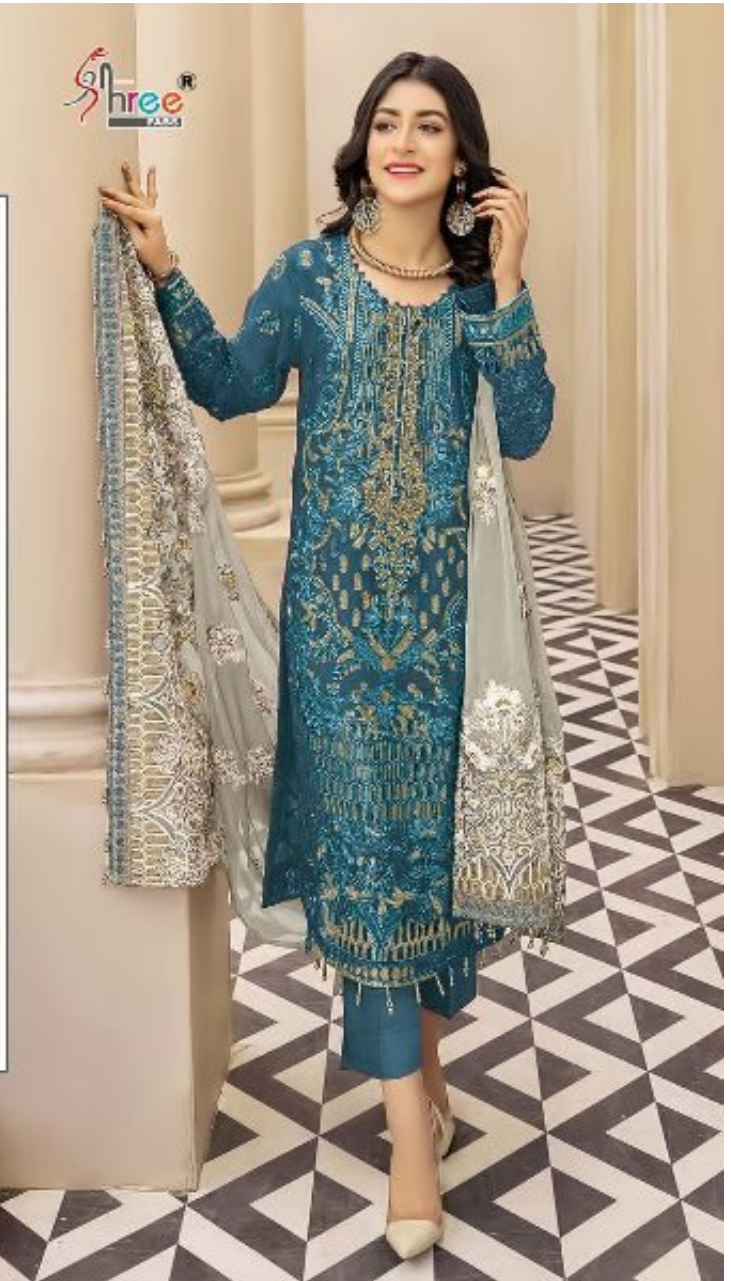

TOP:- FOX GEORGETTE
DUPATTA:- NAZMEEN WITH
EMBROIDERED PALLU
BOTTOM / INNER:- SANTOON

Shree®
FABRI

K-1747 18346

TOP:- FOX GEORGETTE
DUPATTA:- NAZMEEN WITH
EMBROIDERED PALLU
BOTTOM / INNER:- SANTOON

K-1747-B 18346

TOP:- FOX GEORGETTE
DUPATTA:- NAZMEEN WITH
EMBROIDERED PALLU
BOTTOM / INNER:- SANTOON

K-1747-C 18346

TOP: FOX GRINGTIE
DUPATTA: NAZMEEN WITH
EMBROIDERED PALLU
BOTTOM / INNER: SANTOON

K-1747

K-1747-B

K-1747-C

K-1747-D

TOP:- FOX GEORGETTE
DUPATTA:- NAZMEEN WITH
EMBROIDERED PALLU
BOTTOM / INNER:- SANTOON

K-1747-D 18346

TOP:- FOX GEORGETTE
DUPATTA:- NAZMEEN WITH
EMBROIDERED PALLU
BOTTOM / INNER:- SANTOON

K-1747-D 18346