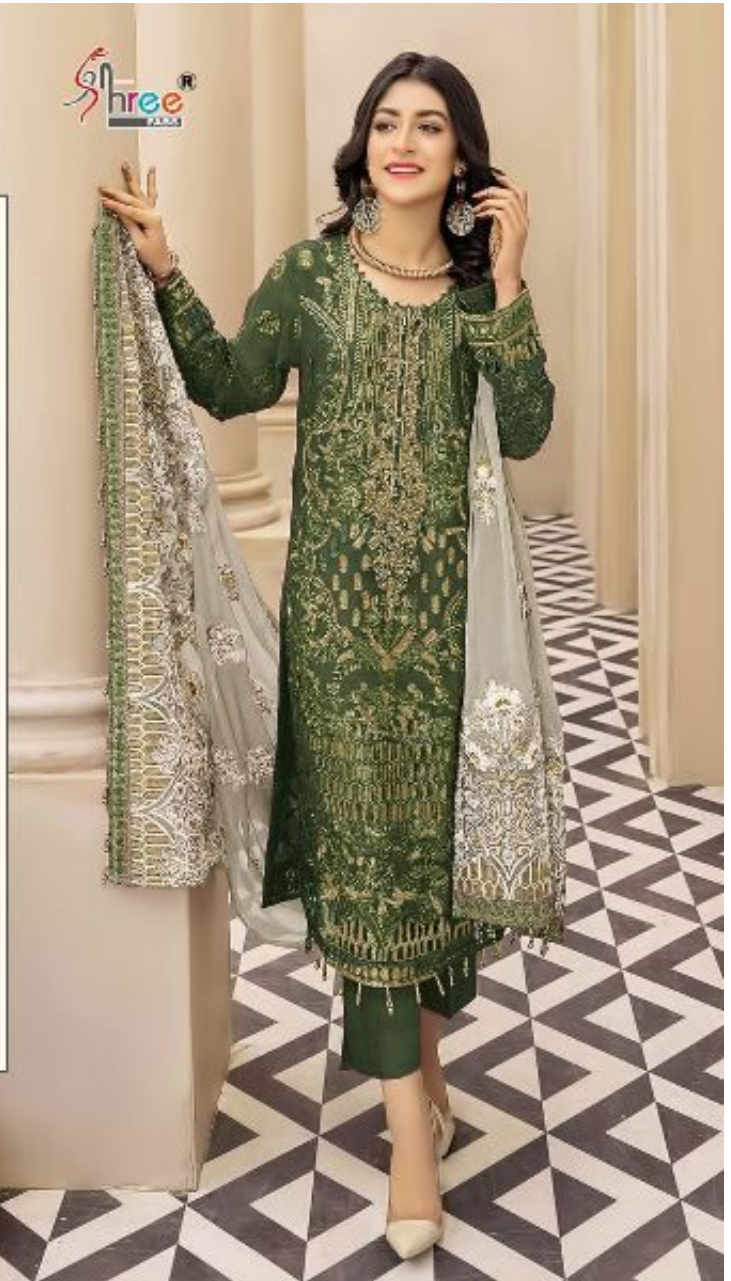

TOP:- FOX GEORGETTE
DUPATTA:- NAZMEEN WITH
EMBROIDERED PALLU
BOTTOM / INNER:- SANTOON

Shree®
FABRI

K-1747 18346

TOP:- FOX GEORGETTE
DUPATTA:- NAZMEEN WITH
EMBROIDERED PALLU
BOTTOM / INNER:- SANTOON

K-1747-B 18346

TOP:- FOX GEORGETTE
DUPATTA:- NAZMEEN WITH
EMBROIDERED PALLU
BOTTOM / INNER:- SANTOON

K-1747-C 18346

TOP: FOX GRINGTIE
DUPATTA: NAZMEEN WITH
EMBROIDERED PALLU
BOTTOM / INNER: SANTOON

K-1747

K-1747-B

K-1747-C

K-1747-D

TOP:- FOX GEORGETTE
DUPATTA:- NAZMEEN WITH
EMBROIDERED PALLU
BOTTOM / INNER:- SANTOON

K-1747-D 18346

TOP:- FOX GEORGETTE
DUPATTA:- NAZMEEN WITH
EMBROIDERED PALLU
BOTTOM / INNER:- SANTOON

K-1747-D 18346