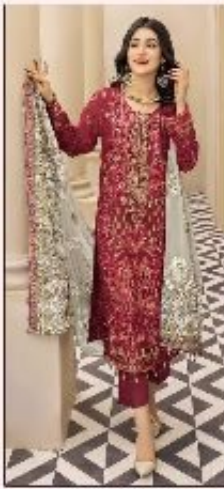

TOP:- FOX GEORGETTE
DUPATTA:- NAZMEEN WITH
EMBROIDERED PALLU
BOTTOM / INNER:- SANTOON

Shree®
FABRI

K-1747 18346

TOP:- FOX GEORGETTE
DUPATTA:- NAZMEEN WITH
EMBROIDERED PALLU
BOTTOM / INNER:- SANTOON

K-1747-B 18346

TOP:- FOX GEORGETTE
DUPATTA:- NAZMEEN WITH
EMBROIDERED PALLU
BOTTOM / INNER:- SANTOON

K-1747-C 18346

TOP: FOX GRINGTIE
DUPATTA: NAZMEEN WITH
EMBROIDERED PALLU
BOTTOM / INNER: SANTOON

K-1747

K-1747-B

K-1747-C