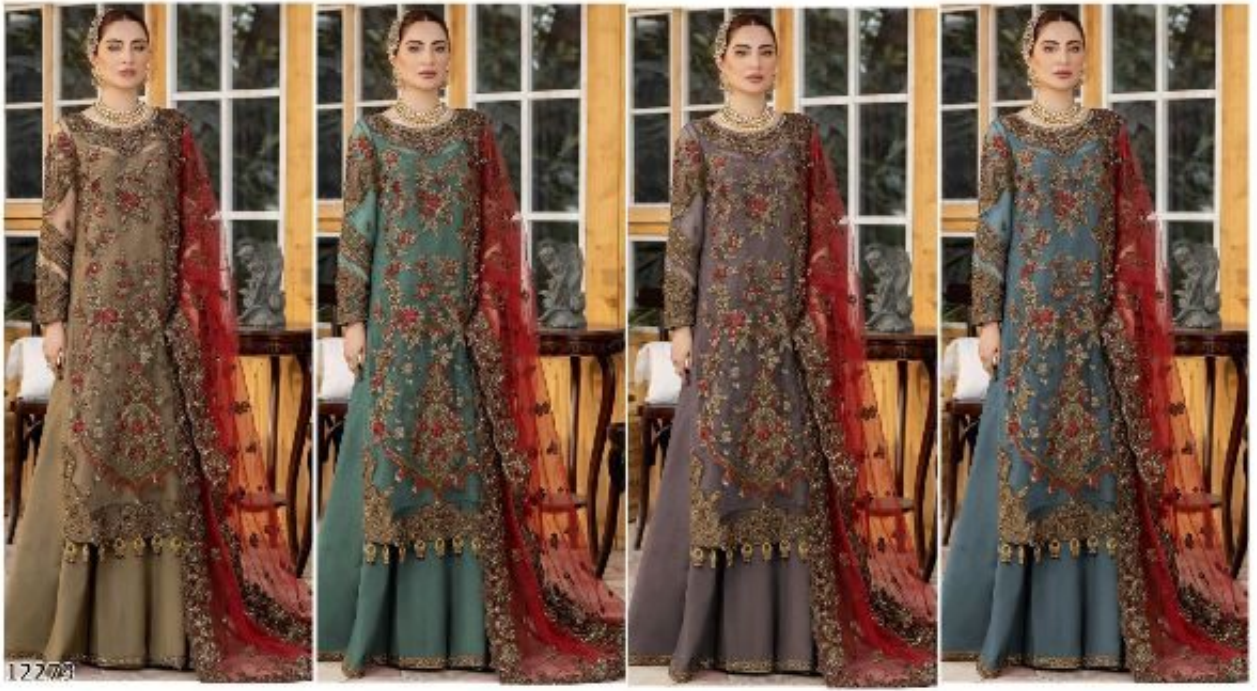

D.NO.151
TOP:- BUTTERFLY NET
INNER:- SANTOON
BOTTOM:- SANTOON+PATCH
DUPATTA:- NET

12279

D.NO.151-A
TOP:-BUTTERFLY NET
INNER:-SANTOON
BOTTOM:-SANTOON+PATCH
DUPATTA:-NET

D.NO.151-B
TOP:-BUTTERFLY NET
INNER:-SANTOON
BOTTOM:-SANTOON+PATCH
DUPATTA:-NET

12279

D.NO.151-C
TOP:-BUTTERFLY NET
INNER:-SANTOON
BOTTOM:-SANTOON+PATCH
DUPATTA:-NET

12279

12279

12279

12279

12279