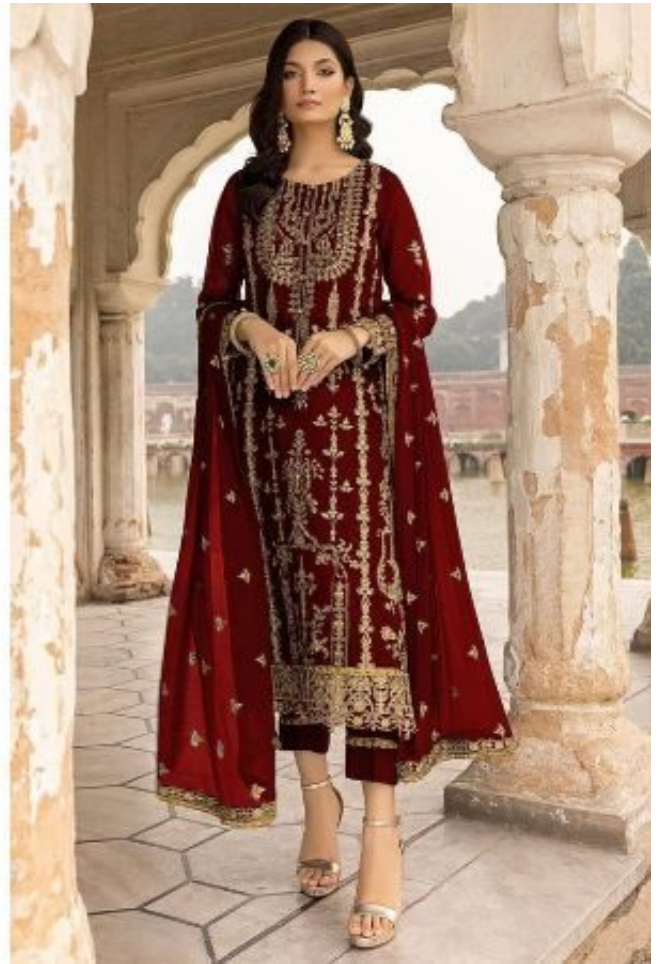

TOP :- FOX GEORGETTE
DUPTTA :- HEAVY NET
BOTTOM :- SANTOON

1012-A
117229

TOP :- FOX GEORGETTE
DUPTTA :- HEAVY NET
BOTTOM :- SANTOON

1012-A
117229

TOP :- FOX GEORGETTE
DUPTTA :- HEAVY NET
BOTTOM :- SANTOON

1012-B
117229

TOP :- FOX GEORGETTE
DUPTTA :- HEAVY NET
BOTTOM :- SANTOON

1012-D
117229

TOP :- FOX GEORGETTE
DUPTTA :- HEAVY NET
BOTTOM :- SANTOON

1012-C
117229