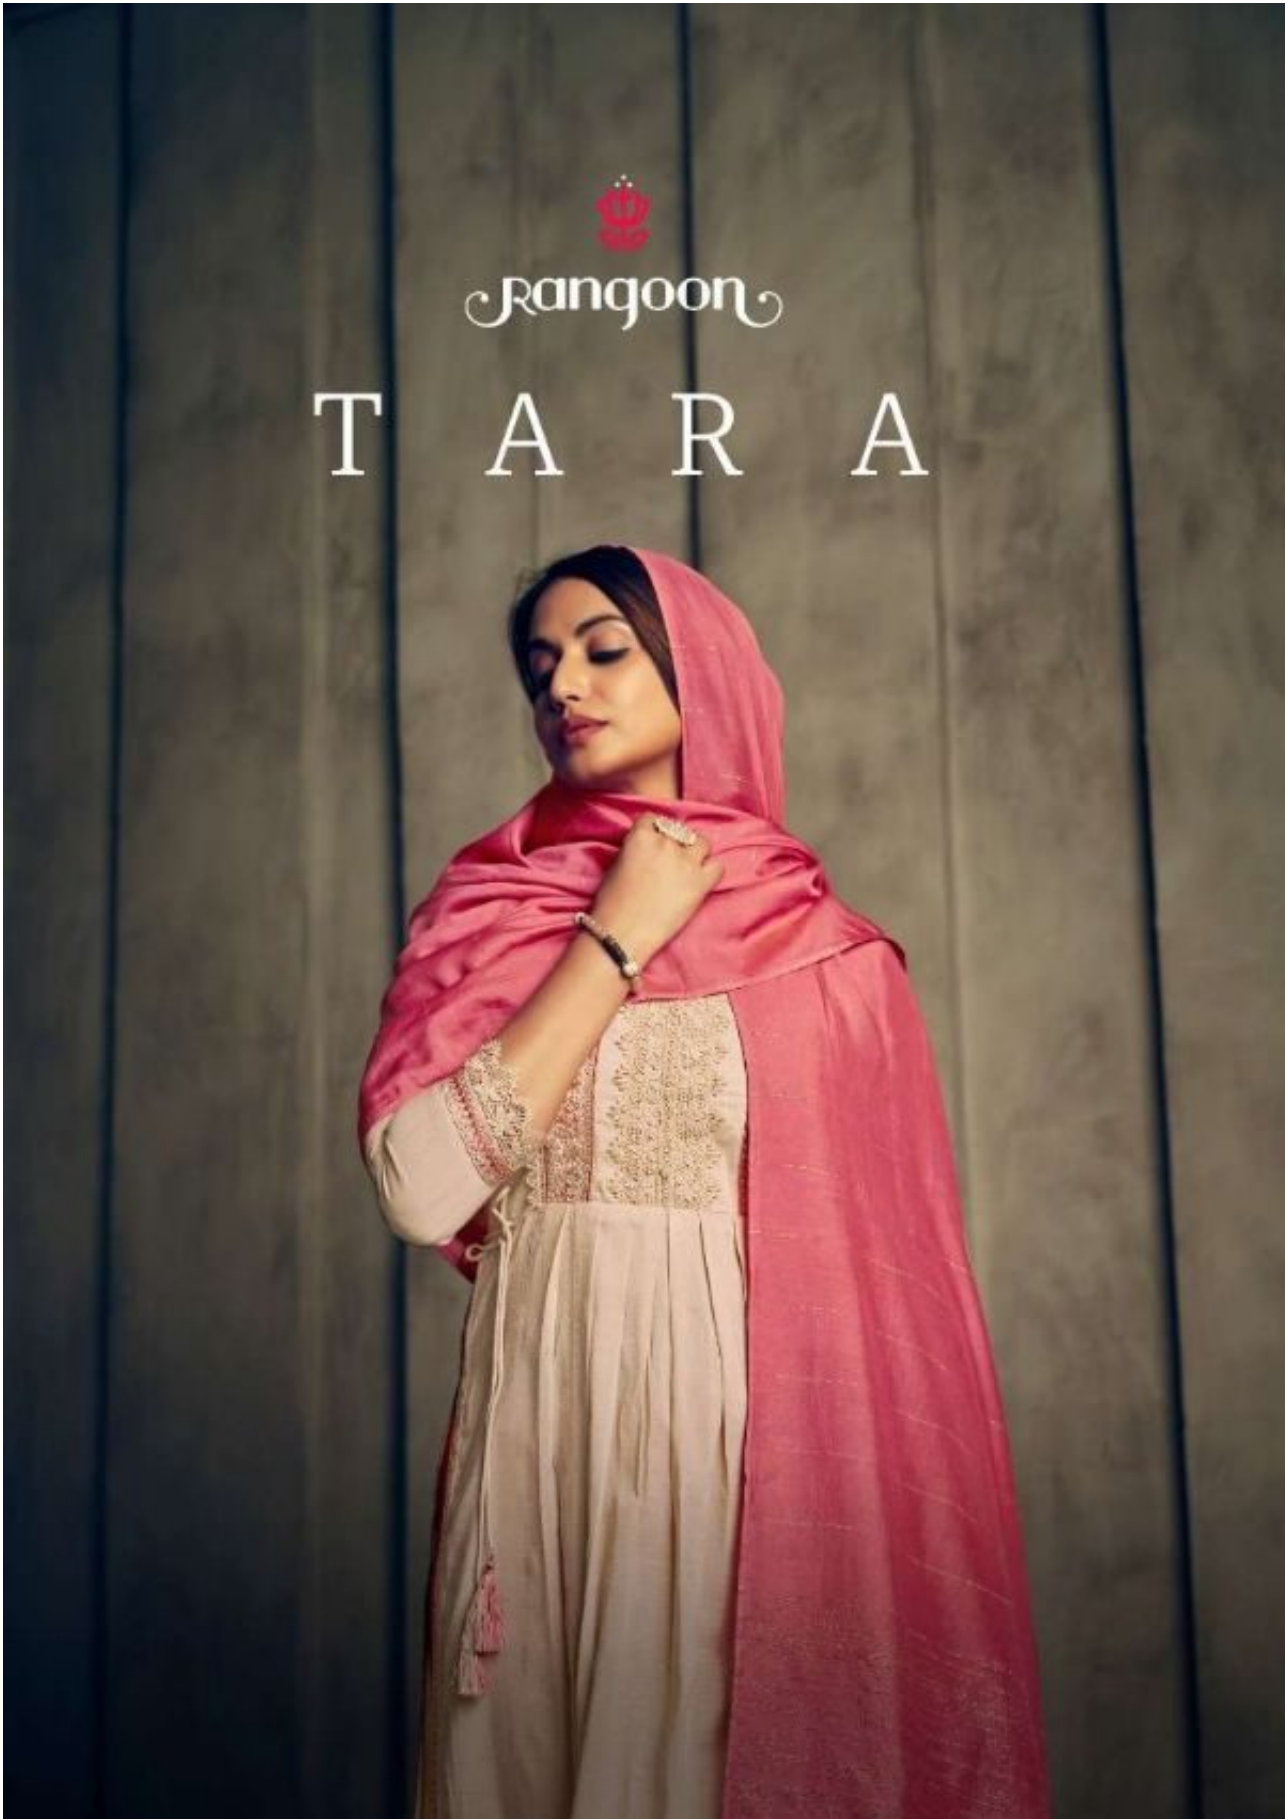

Rangoon

T A R A