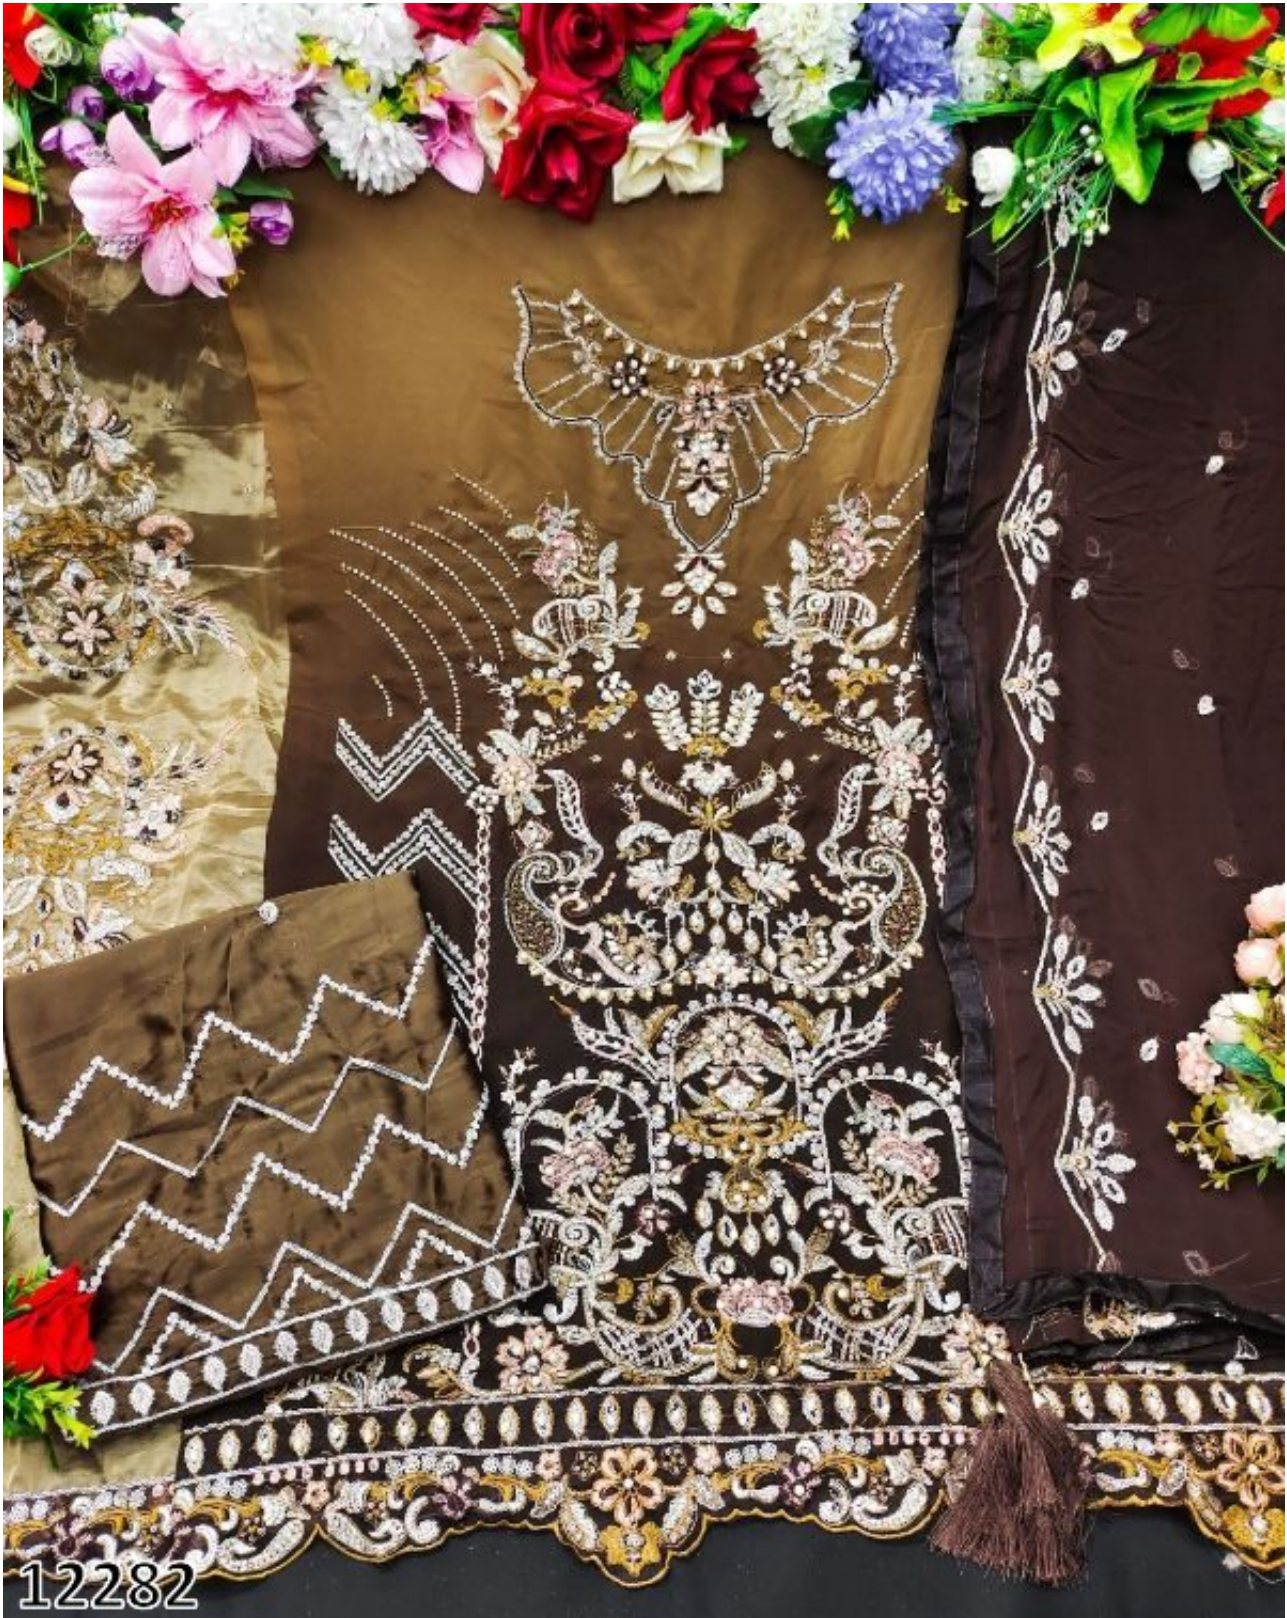

12282

D.NO.143
TOP:-GEORGETTE
INNER:-SANTOON
BOTTOM:-JAPAN SATIN
DUPATTA:-NAZNEEN

12282

D.NO.143-B
TOP:-GEORGETTE
INNER:-SANTOON
BOTTOM:-JAPAN SATIN
DUPATTA:-NAZNEEN

D.NO.143-A
TOP:-GEORGETTE
INNER:-SANTOON
BOTTOM:-JAPAN SATIN
DUPATTA:-NAZNEEN

12282

12282

143

143-A

143-B

143-C

143-D

D.NO.143-C
TOP:-GEORGETTE
INNER:-SANTOON
BOTTOM:-JAPAN SATIN
DUPATTA:-NAZNEEN

D.NO.143-D
TOP:-GEORGETTE
INNER:-SANTOON
BOTTOM:-JAPAN SATIN
DUPATTA:-NAZNEEN

12282

12282

12282

12282