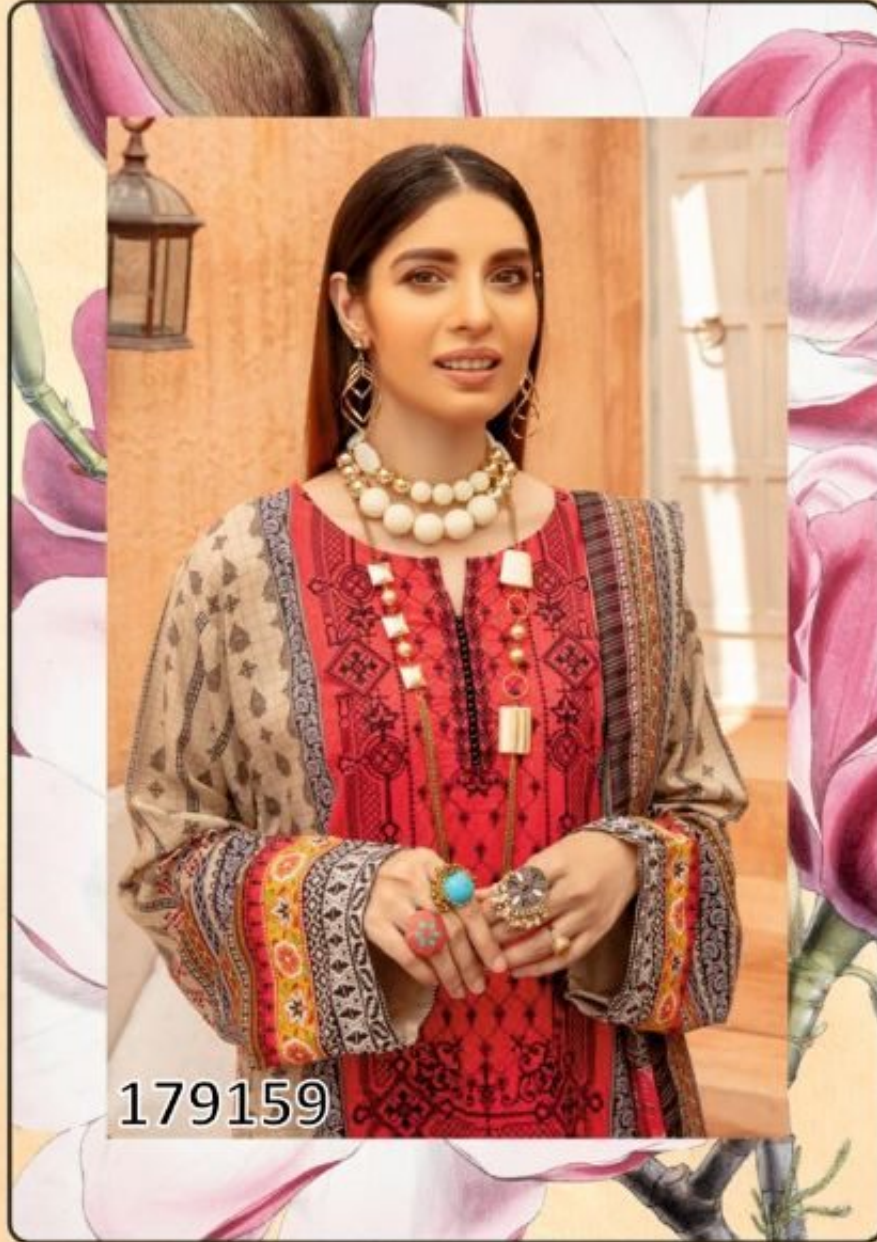

W O N D E R

179159

STRUCK

4008

179159

179159

4004

Delicate