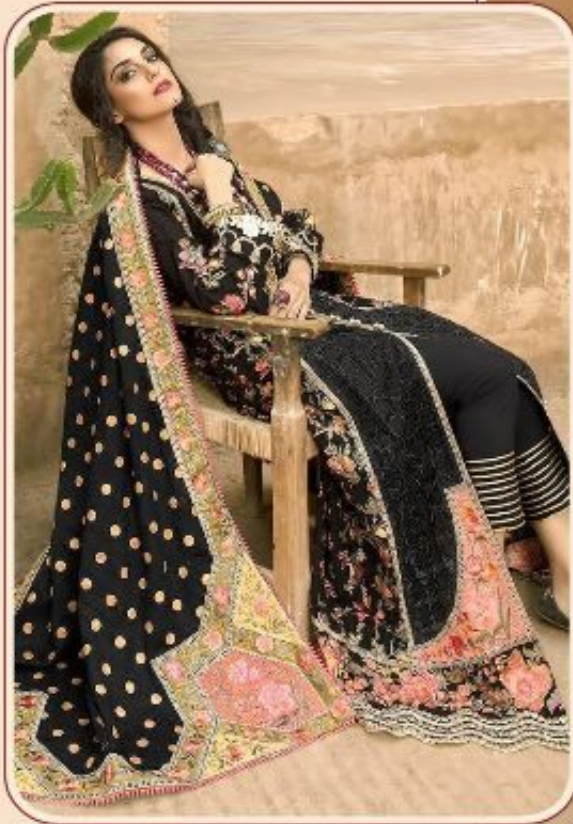

S-806 160549

Shree®  
FABRI

S-806 160549

Shree<sup>®</sup>  
FAB

160549

160549

160549

TOP:- COTTEN EMBROIDERED  
DUPATTA:- NET  
BOTTOM / INNER:- SEMI LAWN