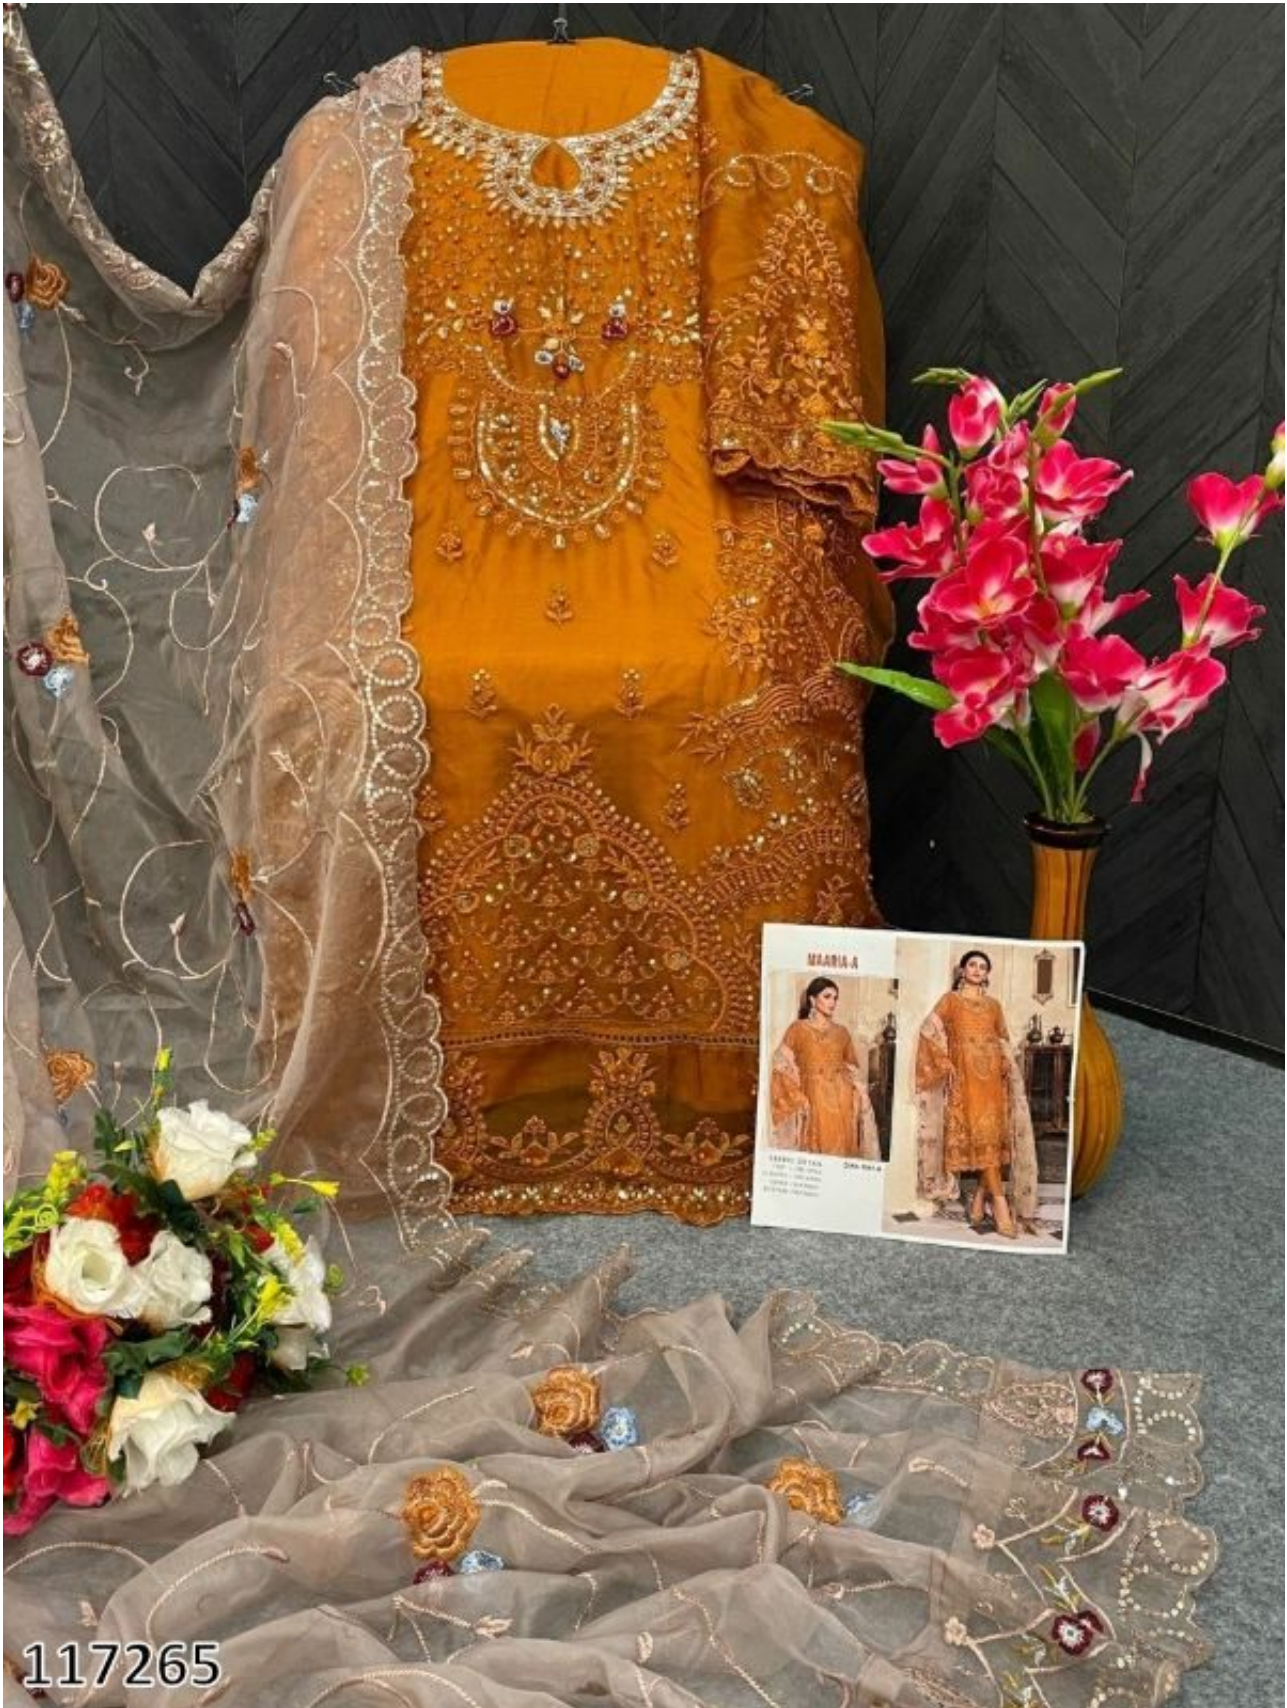

MAARIA-A

117265

TOP : ORGANZA
DUPATTA : ORGANZA
INNER : SANTOON
BOTTOM : SANTOON

1041-A

1041-B

1041-C

1041-D

MAARIA-A

117265

TOP :- ORGANZA
DUPATTA :- ORGANZA
INNER :- SANTOON
BOTTOM :- SANTOON

1041-A

1041-B

1041-C

1041-D

MAARIA-A

FABRIC DETAIL
TOP :- ORGANZA
DUPATTA :- ORGANZA
INNER :- SANTOON
BOTTOM :- SANTOON

D.No-1041-A

117265

117265

MAARIA-A

FABRIC DETAIL
TOP :- ORGANZA
DUPATTA :- ORGANZA
INNER :- SANTOON
BOTTOM :- SANTOON

D.No-1041-B

117265

117265

MAARIA-A

FABRIC DETAIL
TOP :- ORGANZA
DUPATTA :- ORGANZA
INNER :- SANTOON
BOTTOM :- SANTOON

D.No-1041-C

117265

117265

MAARIA-A

FABRIC DETAIL
TOP :- ORGANZA
DUPATTA :- ORGANZA
INNER :- SANTOON
BOTTOM :- SANTOON