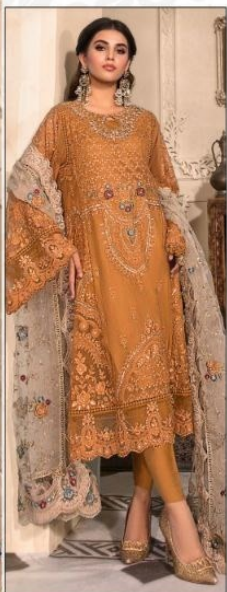

MAARIA-A

117265

TOP : ORGANZA
DUPATTA : ORGANZA
INNER : SANTOON
BOTTOM : SANTOON

1041-A

1041-B

1041-C

1041-D

MAARIA-A

117265

TOP :- ORGANZA
DUPATTA :- ORGANZA
INNER :- SANTOON
BOTTOM :- SANTOON

1041-A

1041-B

1041-C

1041-D

MAARIA-A

FABRIC DETAIL
TOP :- ORGANZA
DUPATTA :- ORGANZA
INNER :- SANTOON
BOTTOM :- SANTOON

D.No-1041-A

117265

117265

MAARIA-A

FABRIC DETAIL
TOP :- ORGANZA
DUPATTA :- ORGANZA
INNER :- SANTOON
BOTTOM :- SANTOON

D.No-1041-B

117265

117265

MAARIA-A

FABRIC DETAIL
TOP :- ORGANZA
DUPATTA :- ORGANZA
INNER :- SANTOON
BOTTOM :- SANTOON

D.No-1041-C

117265

117265

MAARIA-A

FABRIC DETAIL
TOP :- ORGANZA
DUPATTA :- ORGANZA
INNER :- SANTOON
BOTTOM :- SANTOON