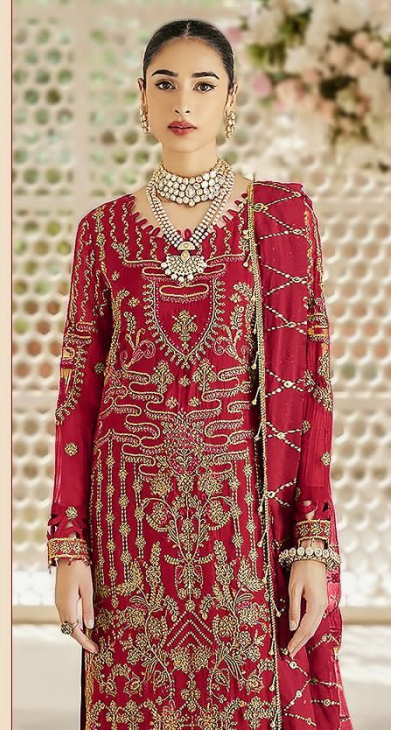

TOP:- FOX GEORGETTE
DUPATTA:- NAZMEEN
EMBROIDERED
BOTTOM / INNER:- SANTOON

shree
16026

S-934

S-934-B

S-934-C

S-934-D

TOP:- FOX GEORGETTE
DUPATTA:- NAZMEEN
EMBROIDERED
BOTTOM / INNER:- SANTOON

Shree®
16026

S-934

S-934-B

S-934-C

S-934-D

TOP:- FOX GEORGETTE
DUPATTA:- NAZMEEN
EMBROIDERED
BOTTOM / INNER:- SANTOON

S-934-B

TOP:- FOX GEORGETTE
DUPATTA:- NAZMEEN
EMBROIDERED
BOTTOM / INNER:- SANTOON

160266

S-934-C

TOP:- FOX GEORGETTE
DUPATTA:- NAZMEEN
EMBROIDERED
BOTTOM / INNER:- SANTOON

160266

S-934

TOP:- FOX GEORGETTE
DUPATTA:- NAZMEEN
EMBROIDERED
BOTTOM / INNER:- SANTOON

160266 S-934-D

Shree R
FABRICS

160266