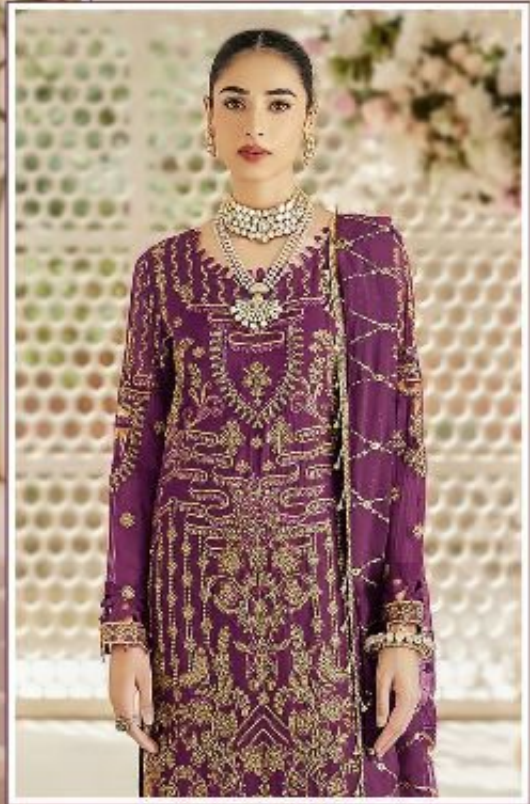

TOP:- FOX GEORGETTE
DUPATTA:- NAZMEEN
EMBROIDERED
BOTTOM / INNER:- SANTOON

shree
16026

S-934

S-934-B

S-934-C

S-934-D

TOP:- FOX GEORGETTE
DUPATTA:- NAZMEEN
EMBROIDERED
BOTTOM / INNER:- SANTOON

Shree®
16026

S-934

S-934-B

S-934-C

S-934-D

TOP:- FOX GEORGETTE
DUPATTA:- NAZMEEN
EMBROIDERED
BOTTOM / INNER:- SANTOON

S-934-B

TOP:- FOX GEORGETTE
DUPATTA:- NAZMEEN
EMBROIDERED
BOTTOM / INNER:- SANTOON

160266

S-934-C

TOP:- FOX GEORGETTE
DUPATTA:- NAZMEEN
EMBROIDERED
BOTTOM / INNER:- SANTOON

160266

S-934

TOP:- FOX GEORGETTE
DUPATTA:- NAZMEEN
EMBROIDERED
BOTTOM / INNER:- SANTOON

160266 S-934-D

Shree R
FABRICS

160266