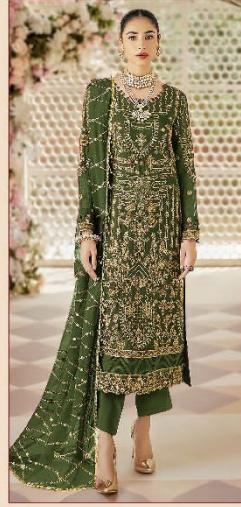

TOP:- FOX GEORGETTE
DUPATTA:- NAZMEEN
EMBROIDERED
BOTTOM / INNER:- SANTOON

shree
16026

S-934

S-934-B

S-934-C

S-934-D

TOP:- FOX GEORGETTE
DUPATTA:- NAZMEEN
EMBROIDERED
BOTTOM / INNER:- SANTOON

Shree®
16026

S-934

S-934-B

S-934-C

S-934-D

TOP:- FOX GEORGETTE
DUPATTA:- NAZMEEN
EMBROIDERED
BOTTOM / INNER:- SANTOON

S-934-B

TOP:- FOX GEORGETTE
DUPATTA:- NAZMEEN
EMBROIDERED
BOTTOM / INNER:- SANTOON

160266

S-934-C

TOP:- FOX GEORGETTE
DUPATTA:- NAZMEEN
EMBROIDERED
BOTTOM / INNER:- SANTOON

160266

S-934

TOP:- FOX GEORGETTE
DUPATTA:- NAZMEEN
EMBROIDERED
BOTTOM / INNER:- SANTOON

160266 S-934-D

Shree R
FABRICS

160266