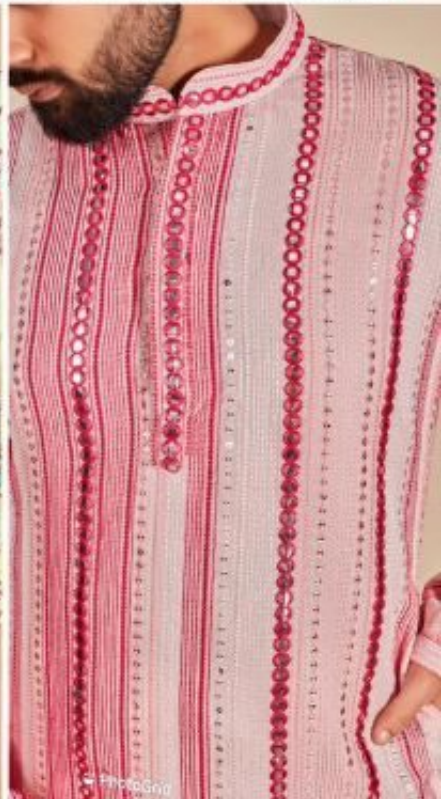

114231

114231

PhotoGrid

114231

114231

114231

|             | <b>SIZE CHART</b> |                   | <b>IN INCHES</b> |
|-------------|-------------------|-------------------|------------------|
| <b>SIZE</b> | <b>CHEST</b>      | <b>TOP LENGTH</b> | <b>SHOULDER</b>  |
| <b>M</b>    | 41                | 38                | 18               |
| <b>L</b>    | 43                | 39                | 18.5             |
| <b>XL</b>   | 46                | 41                | 19               |
| <b>XXL</b>  | 48                | 41                | 19.5             |