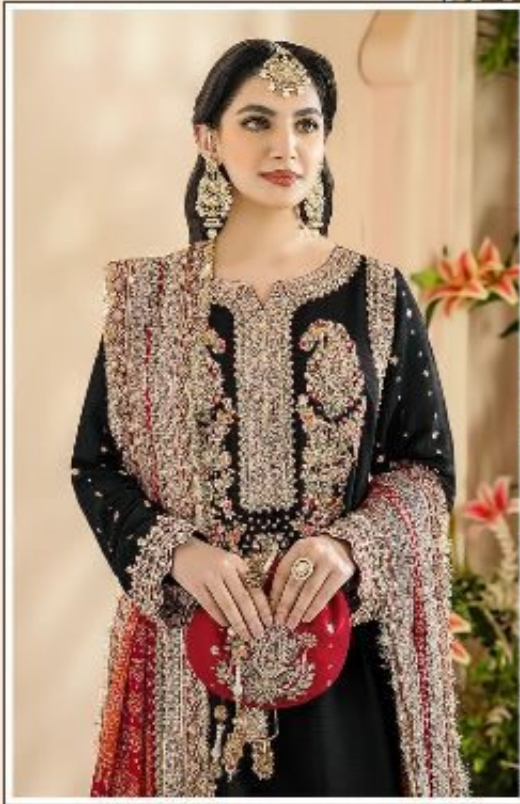

160293

TOP:- FOX GEORGETTE
DUPATTA:- CHINON DIGITAL PRINTED
WITH EMBROIDERY
BOTTOM / INNER:- SANTOON

S-5065

160293

160293

160293