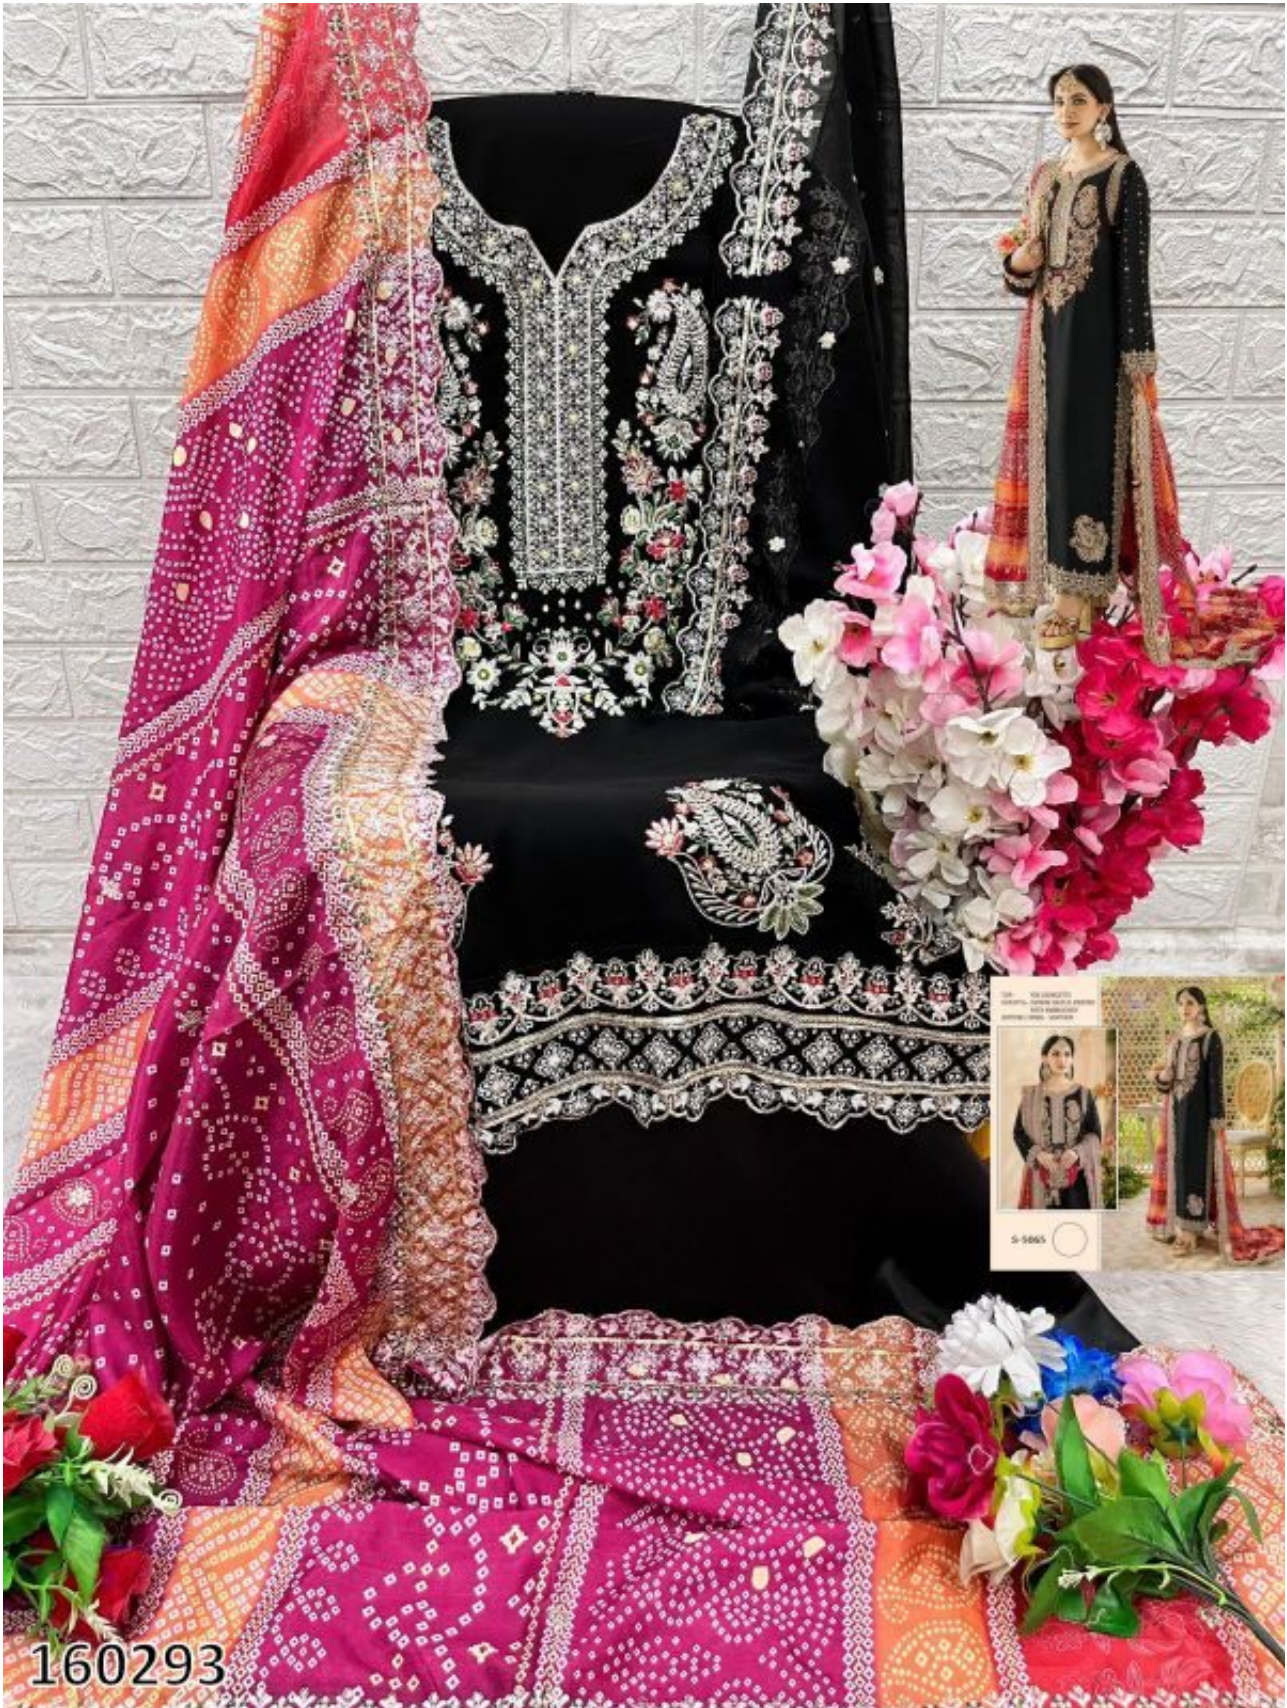

160293

TOP:- FOX GEORGETTE
DUPATTA:- CHINON DIGITAL PRINTED
WITH EMBROIDERY
BOTTOM / INNER:- SANTOON

S-5065

160293

160293

160293